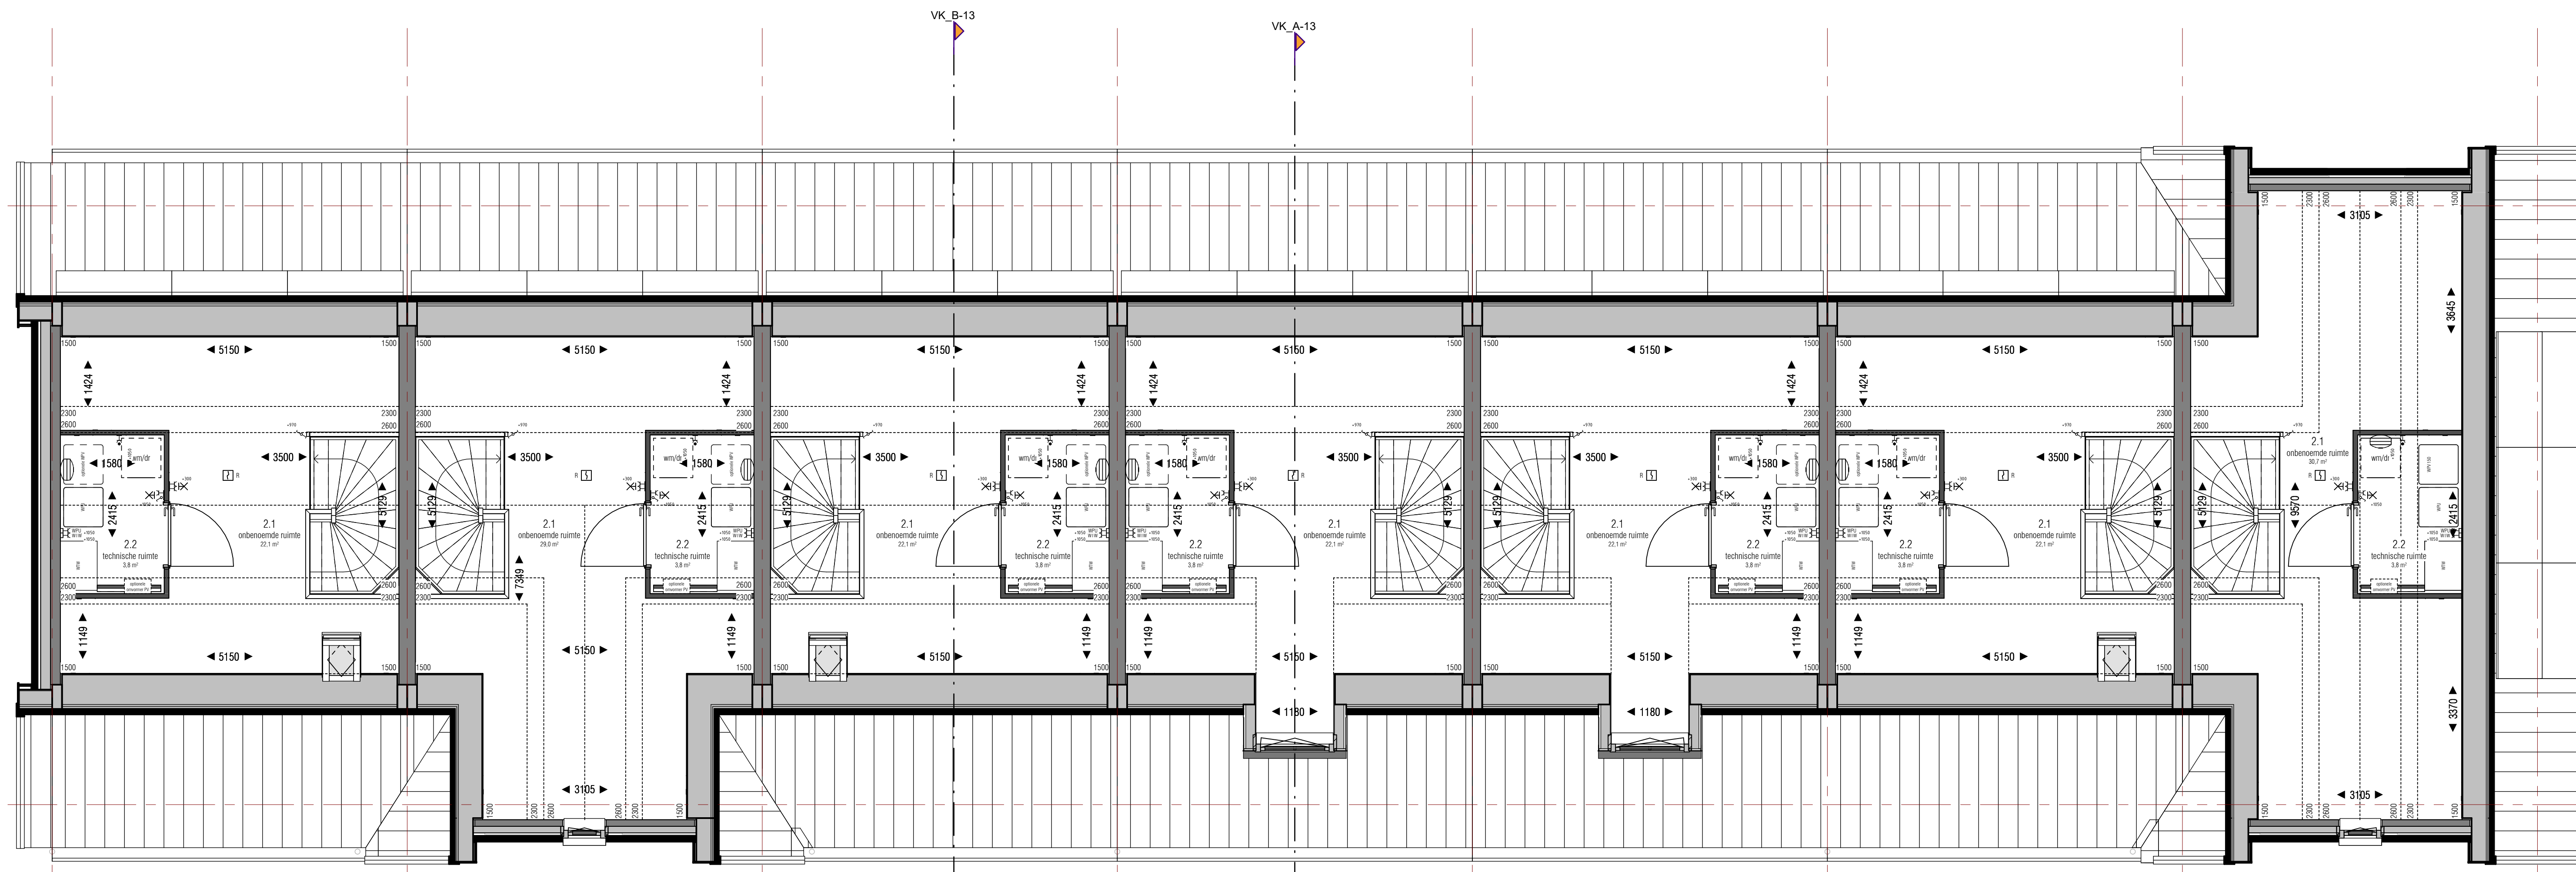

2e verdieping
1:50

Bouwnummer: 75
Woningtype: Isabella

Bouwnummer: 74
Woningtype: Isabella luit

Bouwnummer: 73
Woningtype: Isabella

Bouwnummer: 72
Woningtype: Isabella

Bouwnummer: 71
Woningtype: Isabella

Bouwnummer: 70
Woningtype: Isabella

Bouwnummer: 69
Woningtype: Isabella dwarskap

dakaanzicht
1:50