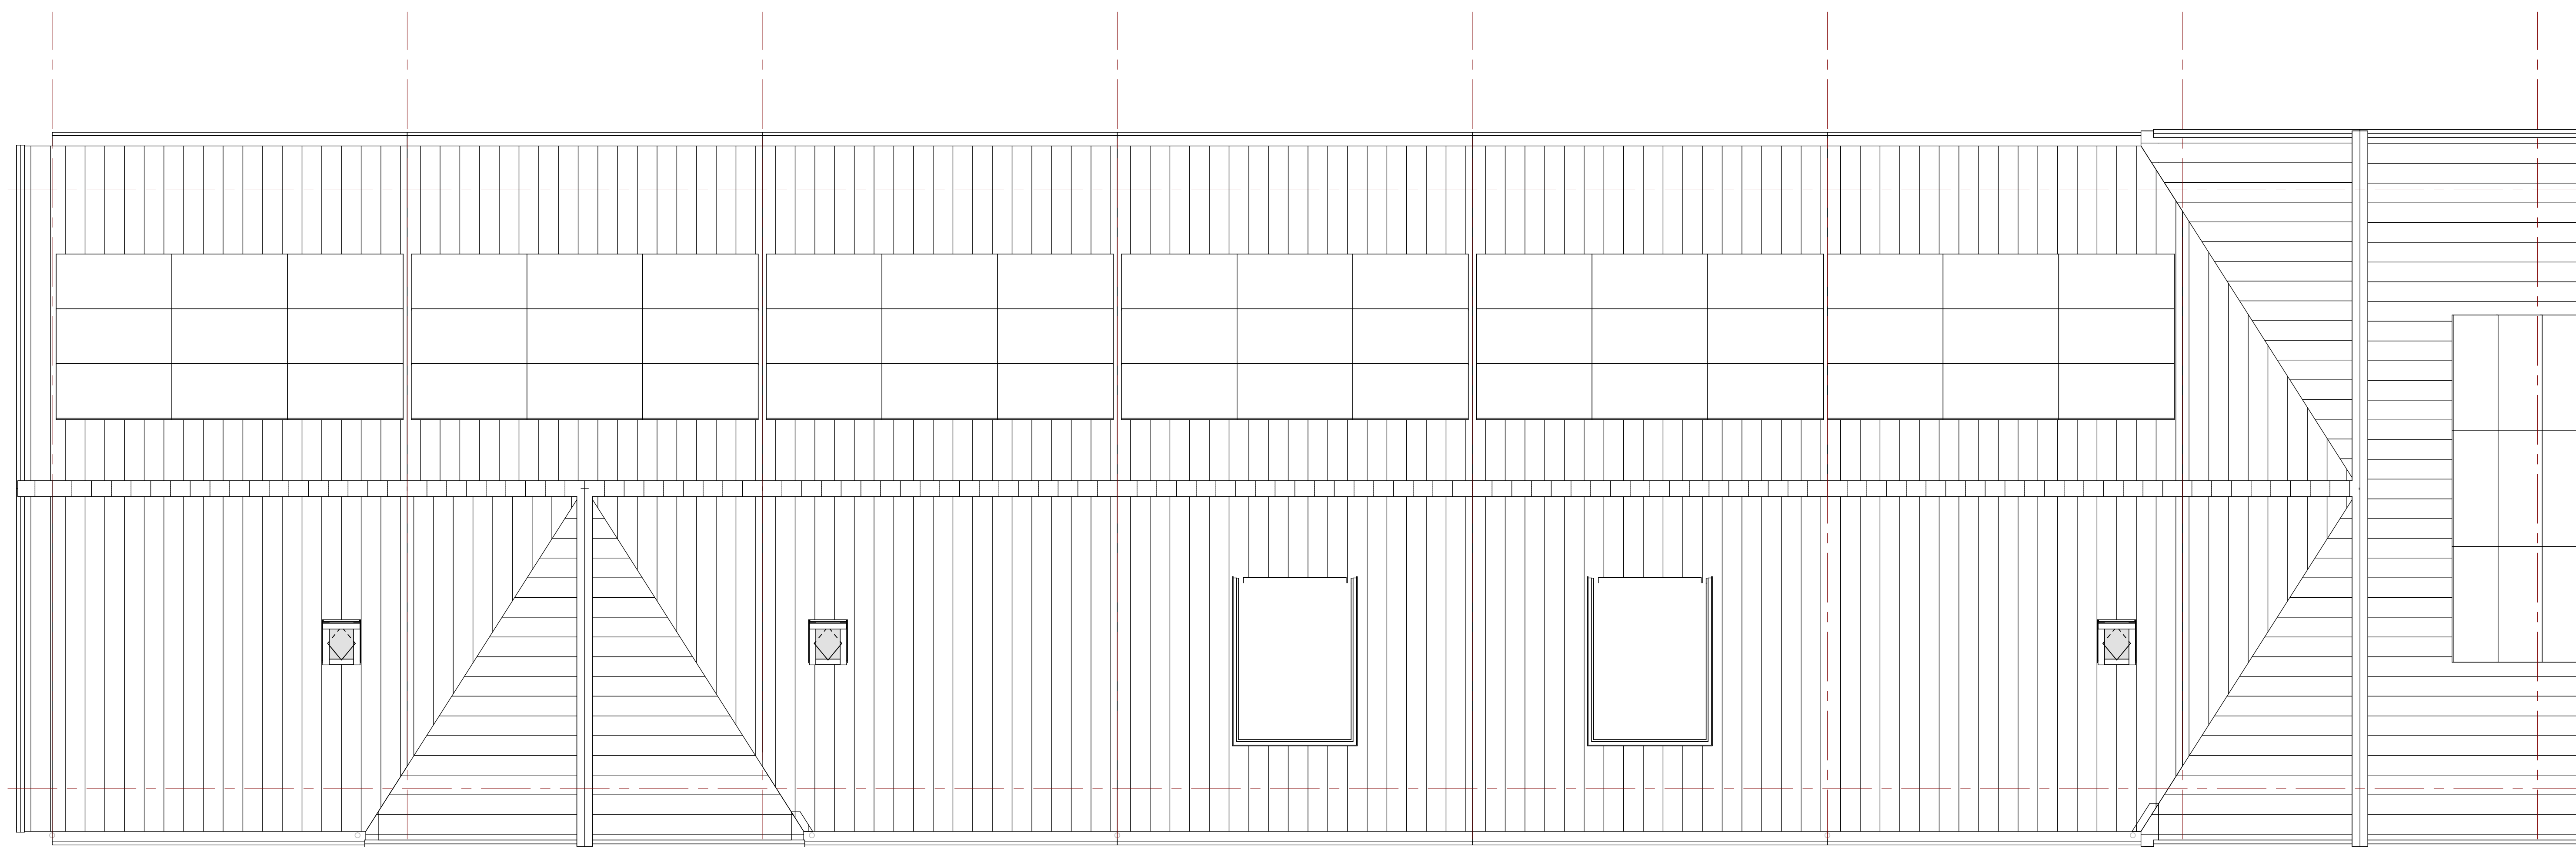

Blok 13

GOM Zuidplaspolder II C.V.
Polderaanpak 8B
3026 BR Urewoerd
project
Koningskwartier fase 8B

locatie
Gemeente Zuidplas
Zevenhuizen

formaat: A3
datum: 18-06-2022

tekeningnummer: VK-13.01

Blok 13