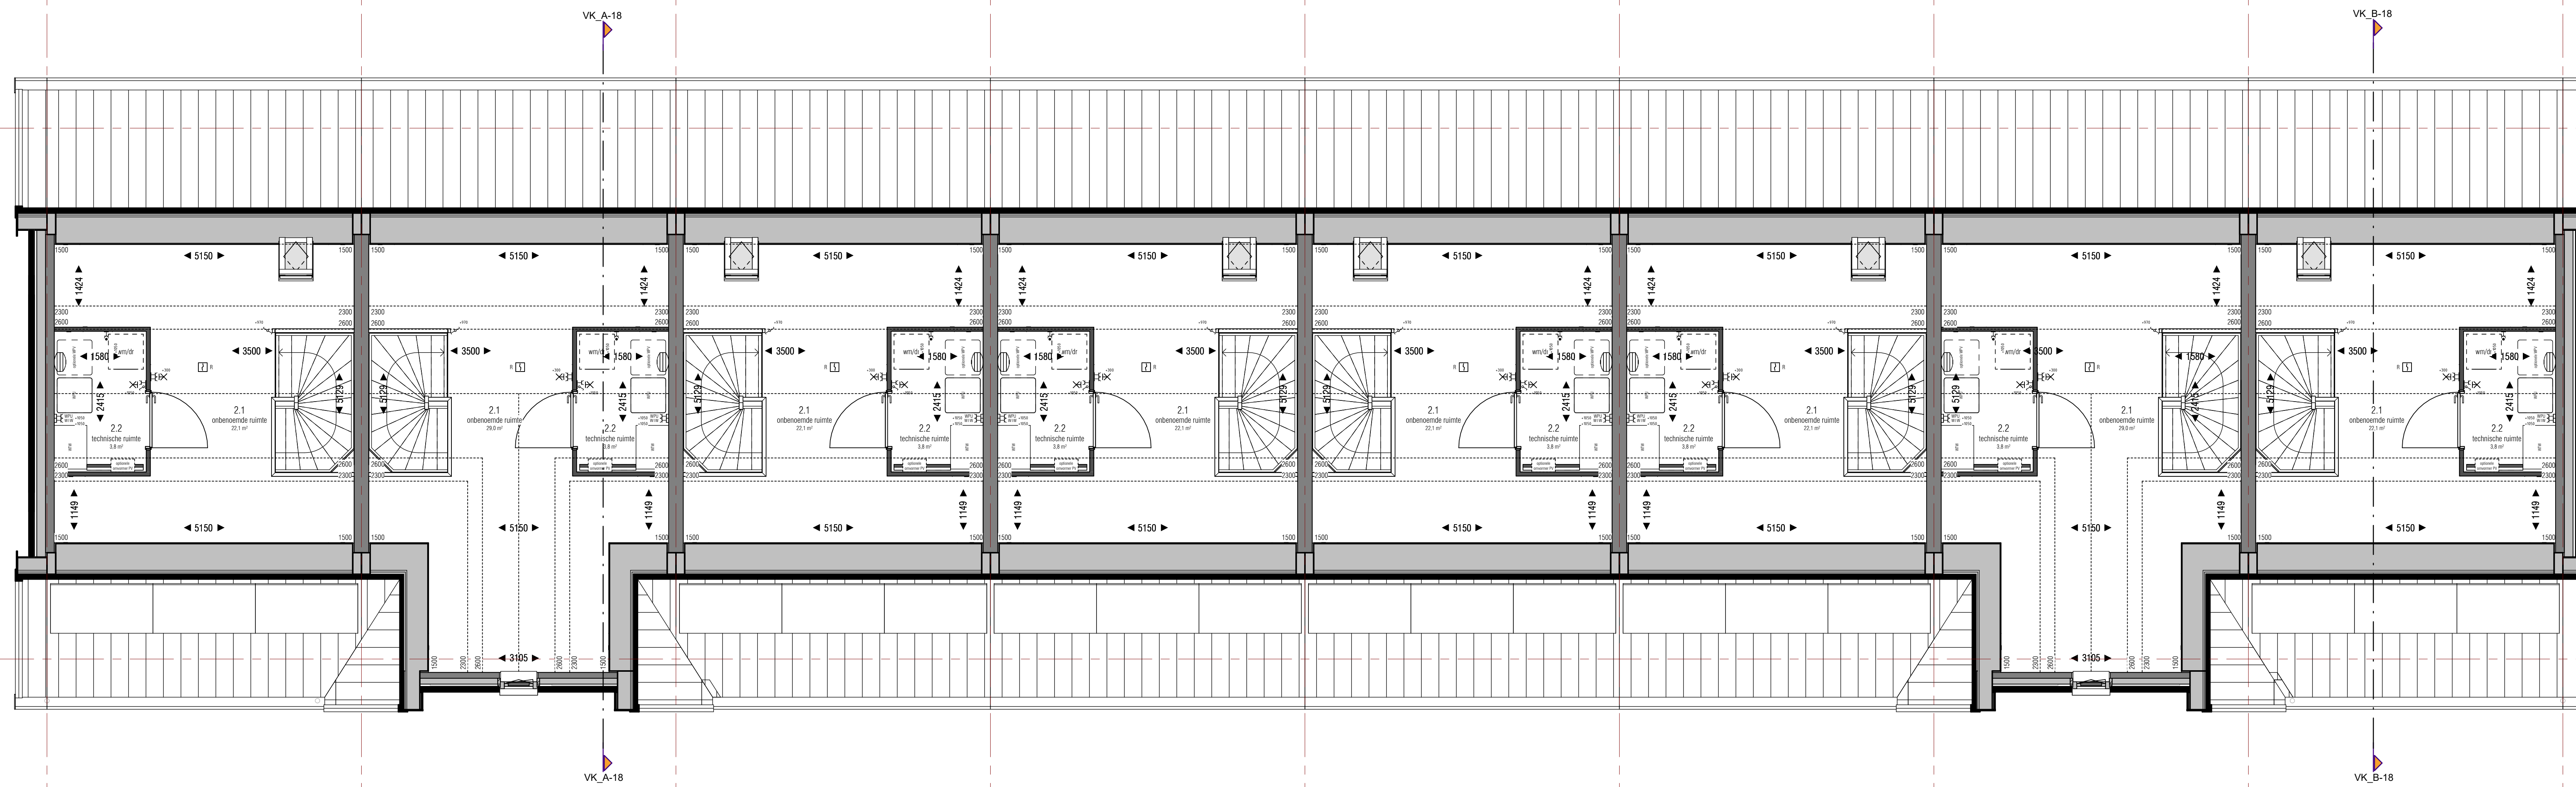

2e verdieping
1:50

Bouwnummer: 90
Woningtype: Isabella

Bouwnummer: 91
Woningtype: Isabella tuif

Bouwnummer: 92
Woningtype: Isabella

Bouwnummer: 93
Woningtype: Isabella

Bouwnummer: 94
Woningtype: Isabella

Bouwnummer: 95
Woningtype: Isabella

Bouwnummer: 96
Woningtype: Isabella tuif

Bouwnummer: 97
Woningtype: Isabella

dakaanzicht
1:50