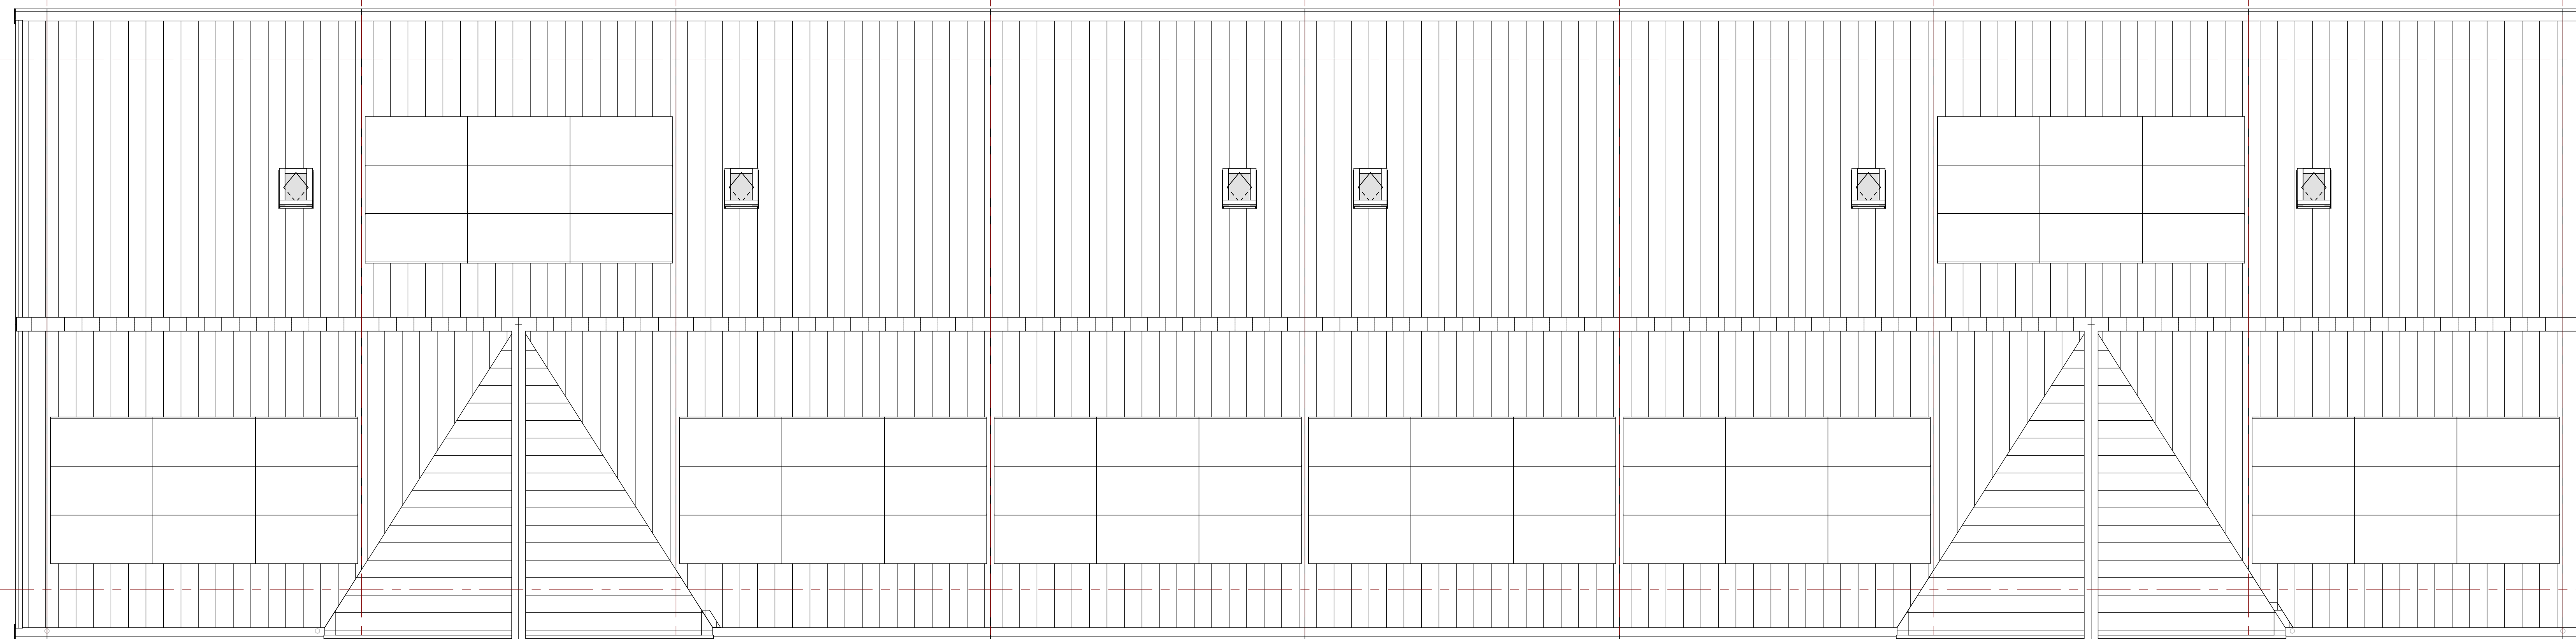

Blok 18

formaat: A3
datum: 18-06-2022

tekeningnummer: VK-18.01

Blok 18