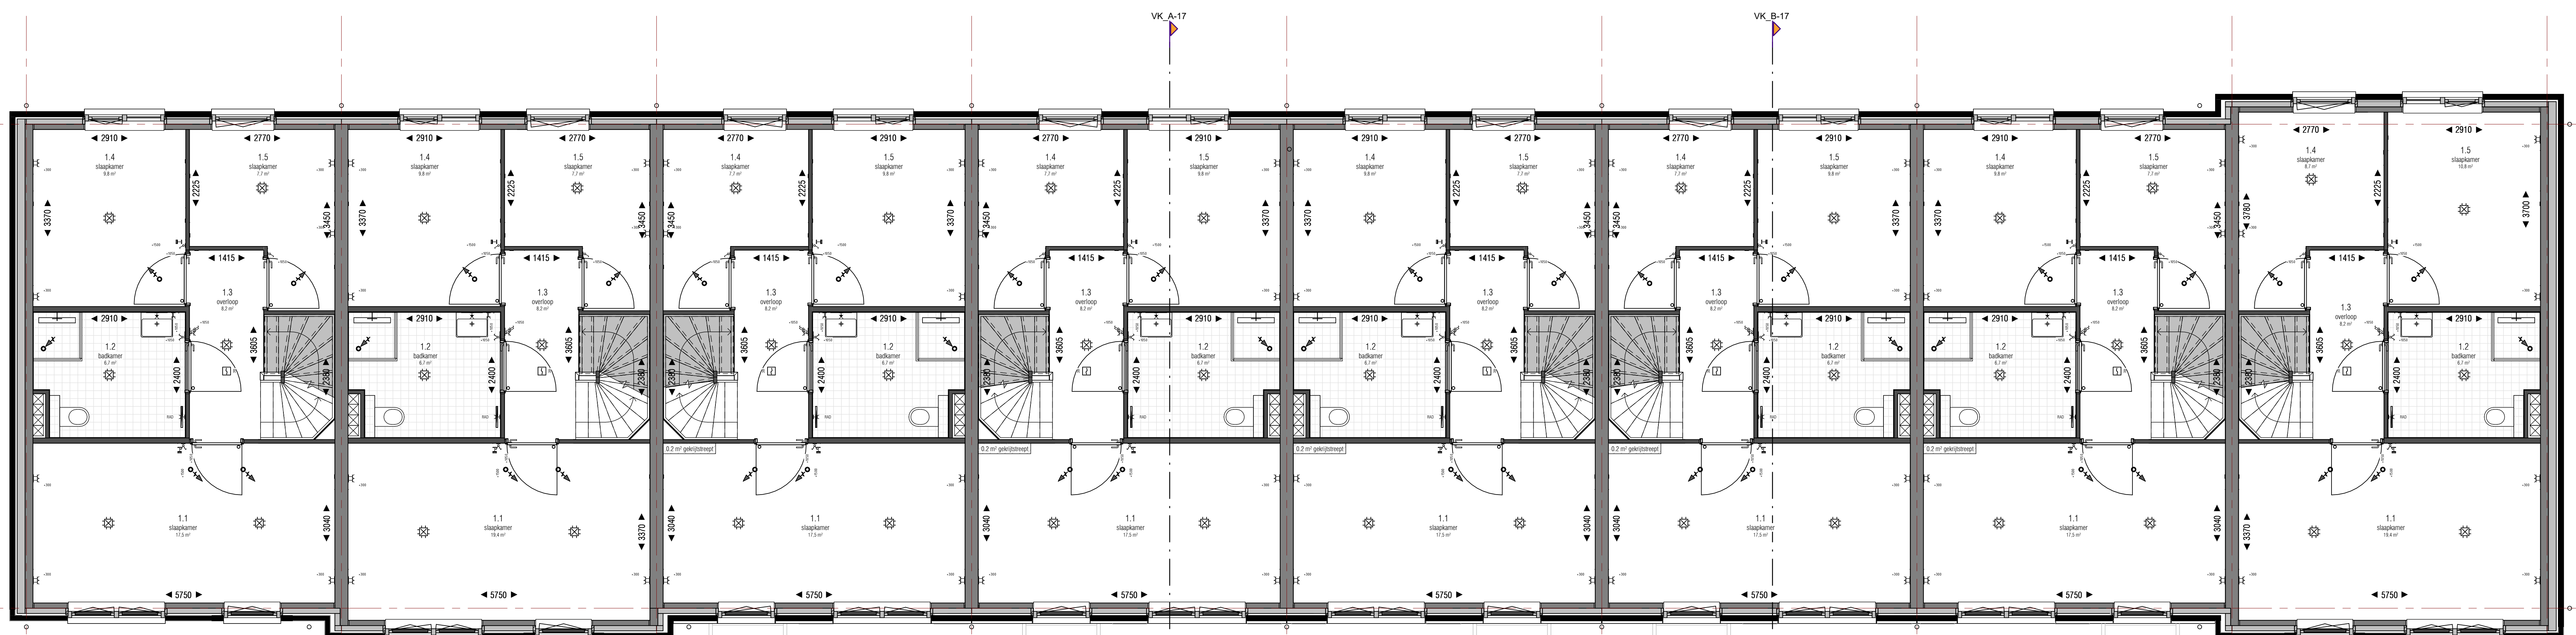

begane grond
1:50

Bouwnummer: 82
Woningtype: Letizia

Bouwnummer: 83
Woningtype: Letizia tuit

Bouwnummer: 84
Woningtype: Letizia

Bouwnummer: 85
Woningtype: Letizia

Bouwnummer: 86
Woningtype: Letizia

Bouwnummer: 87
Woningtype: Letizia

Bouwnummer: 88
Woningtype: Letizia

Bouwnummer: 89
Woningtype: Letizia dwarskap

1e verdieping
1:50

Bouwnummer: 82
Woningtype: Letizia

Bouwnummer: 83
Woningtype: Letizia tuit

Bouwnummer: 84
Woningtype: Letizia

Bouwnummer: 85
Woningtype: Letizia

Bouwnummer: 86
Woningtype: Letizia

Bouwnummer: 87
Woningtype: Letizia

Bouwnummer: 88
Woningtype: Letizia

Bouwnummer: 89
Woningtype: Letizia dwarskap

Blok 17
 Open Letizia
 Bouwnummers: 82, 84, 85, 86, 87 en 88
 Open Letizia tuit
 Bouwnummer: 83
 Open Letizia dwarskap
 Bouwnummer: 89

GOM Zuidplaspolder II C.V.
 Project: Koningskwartier fase 8B
 Locatie: Gemeente Zuidplas, Zevenhuizen
 Verkooptekening blok 17
 plattegronden bg & 1e verdieping

Thunnissen

Formaat: A3
 Datum: 18-06-2022
 Tekeningnummer: VK-17.00