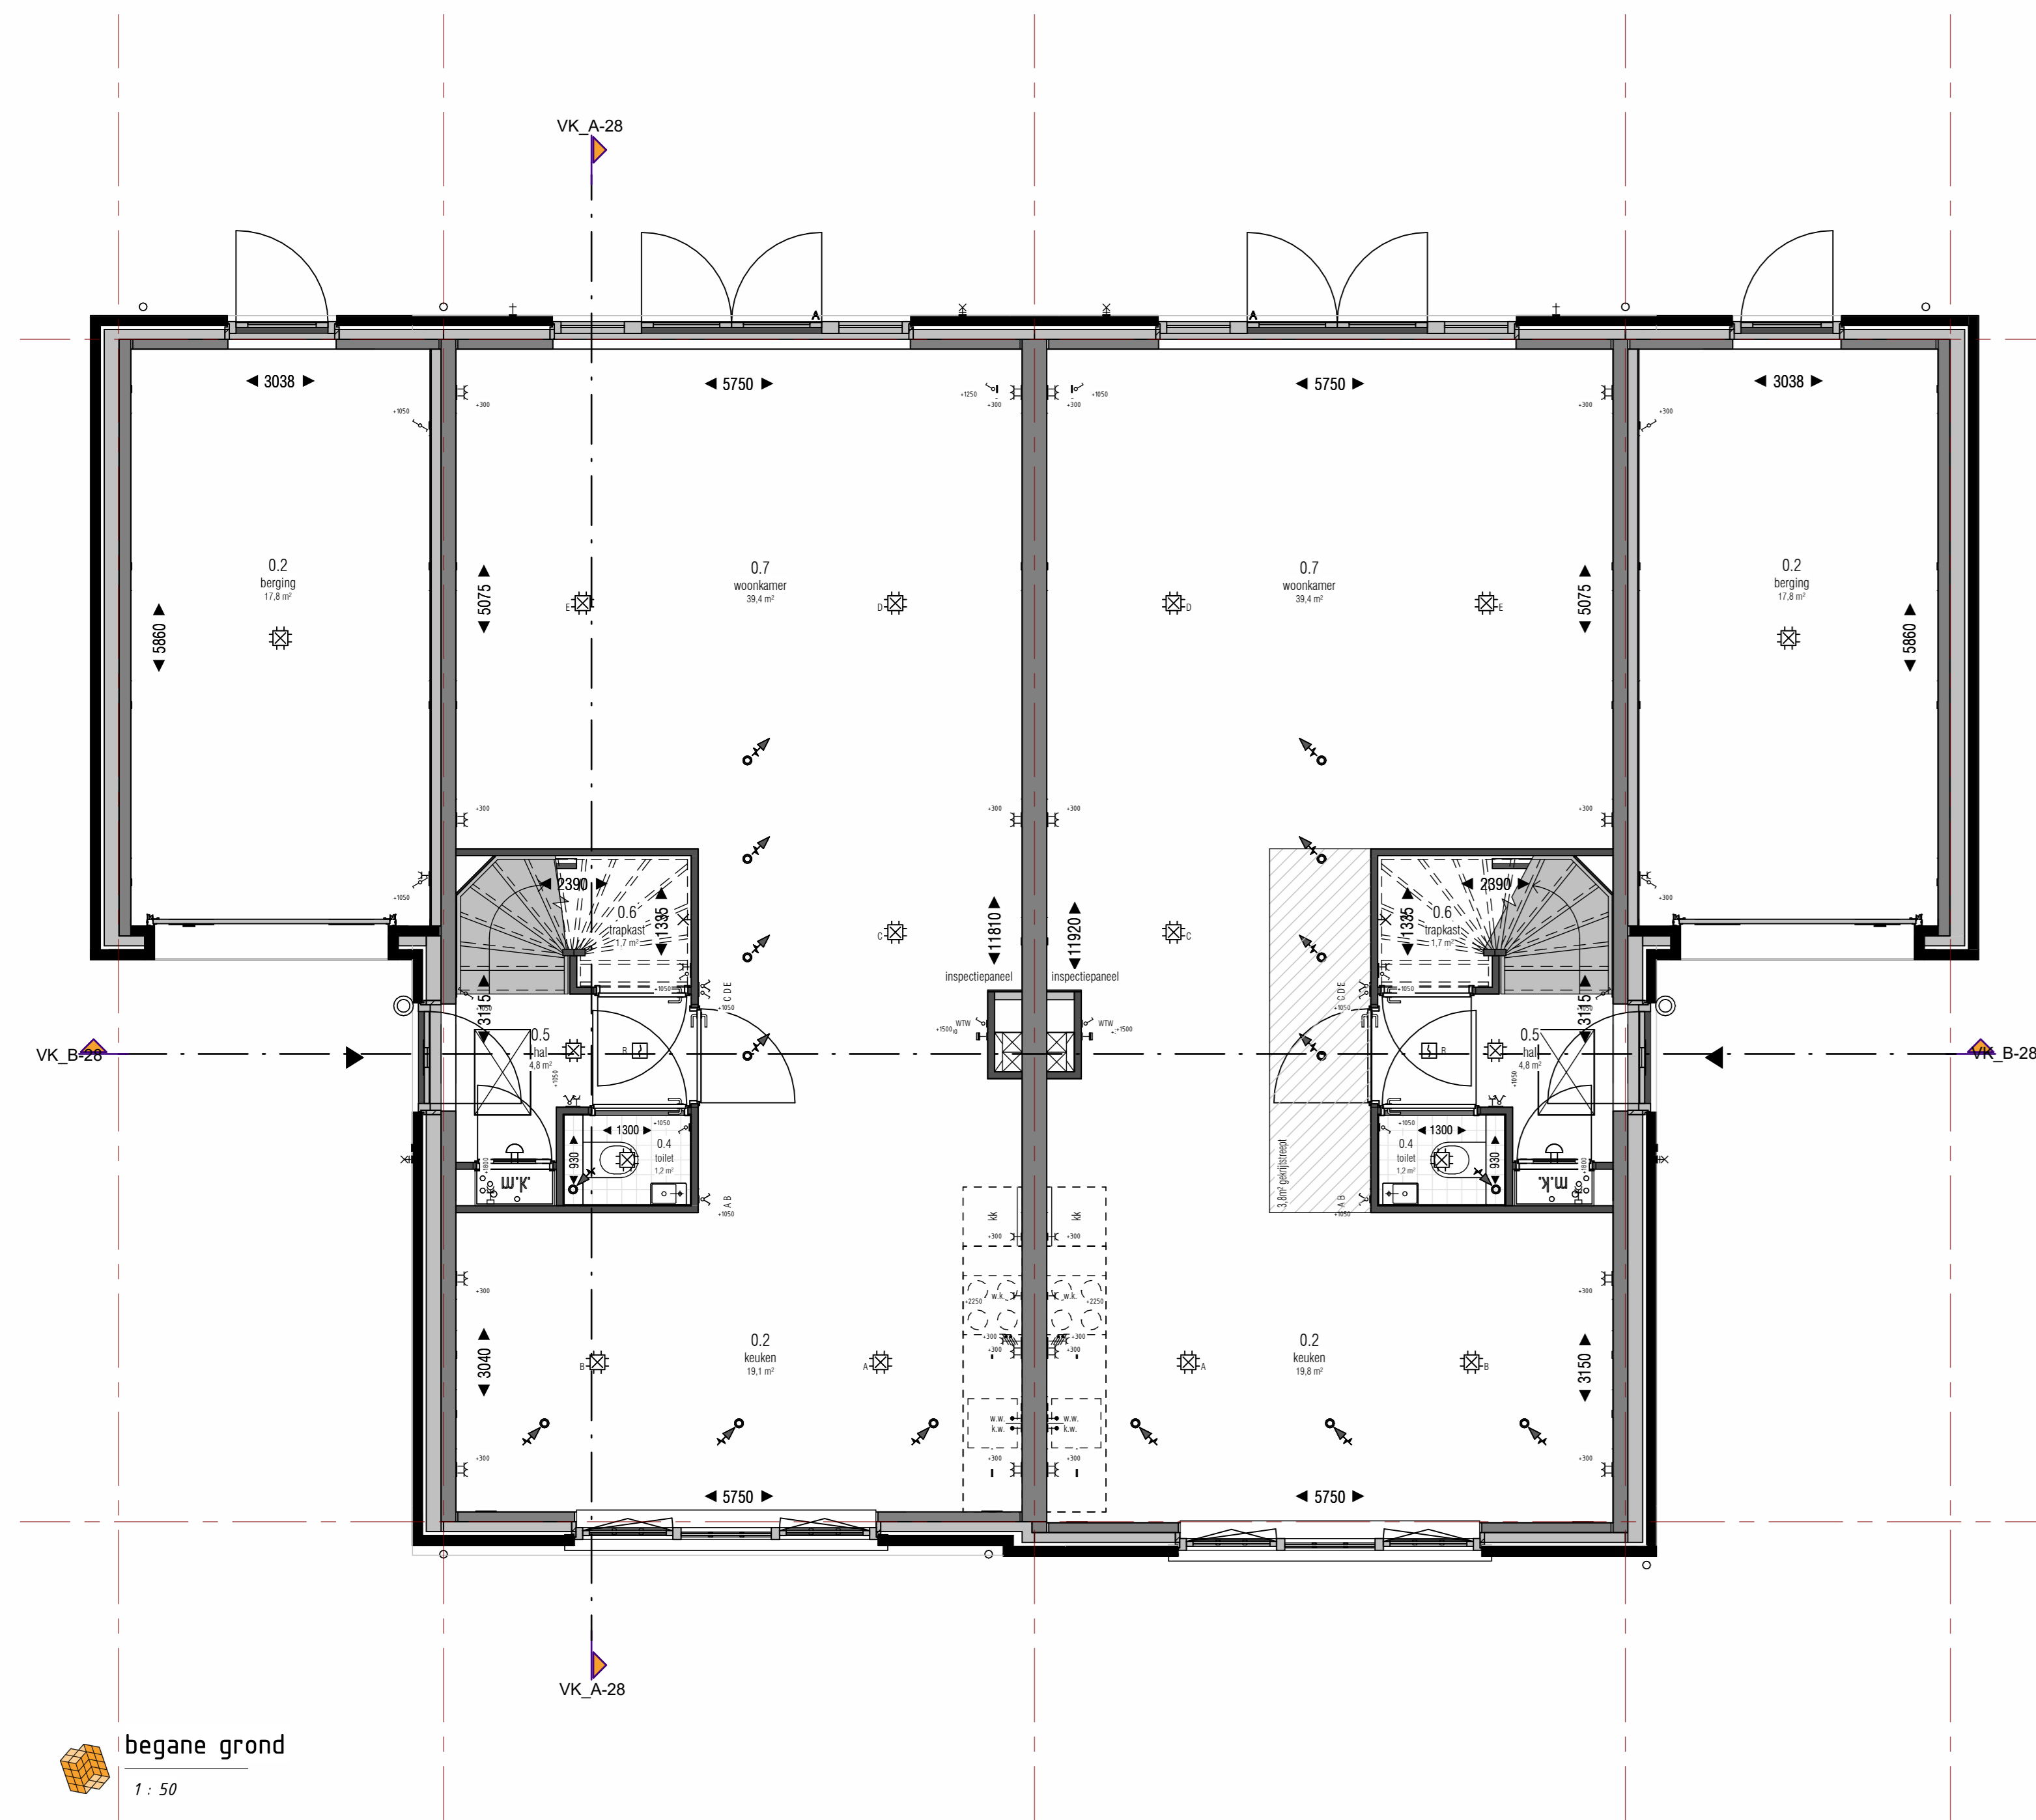

begane grond
1:50

1e verdieping
1:50