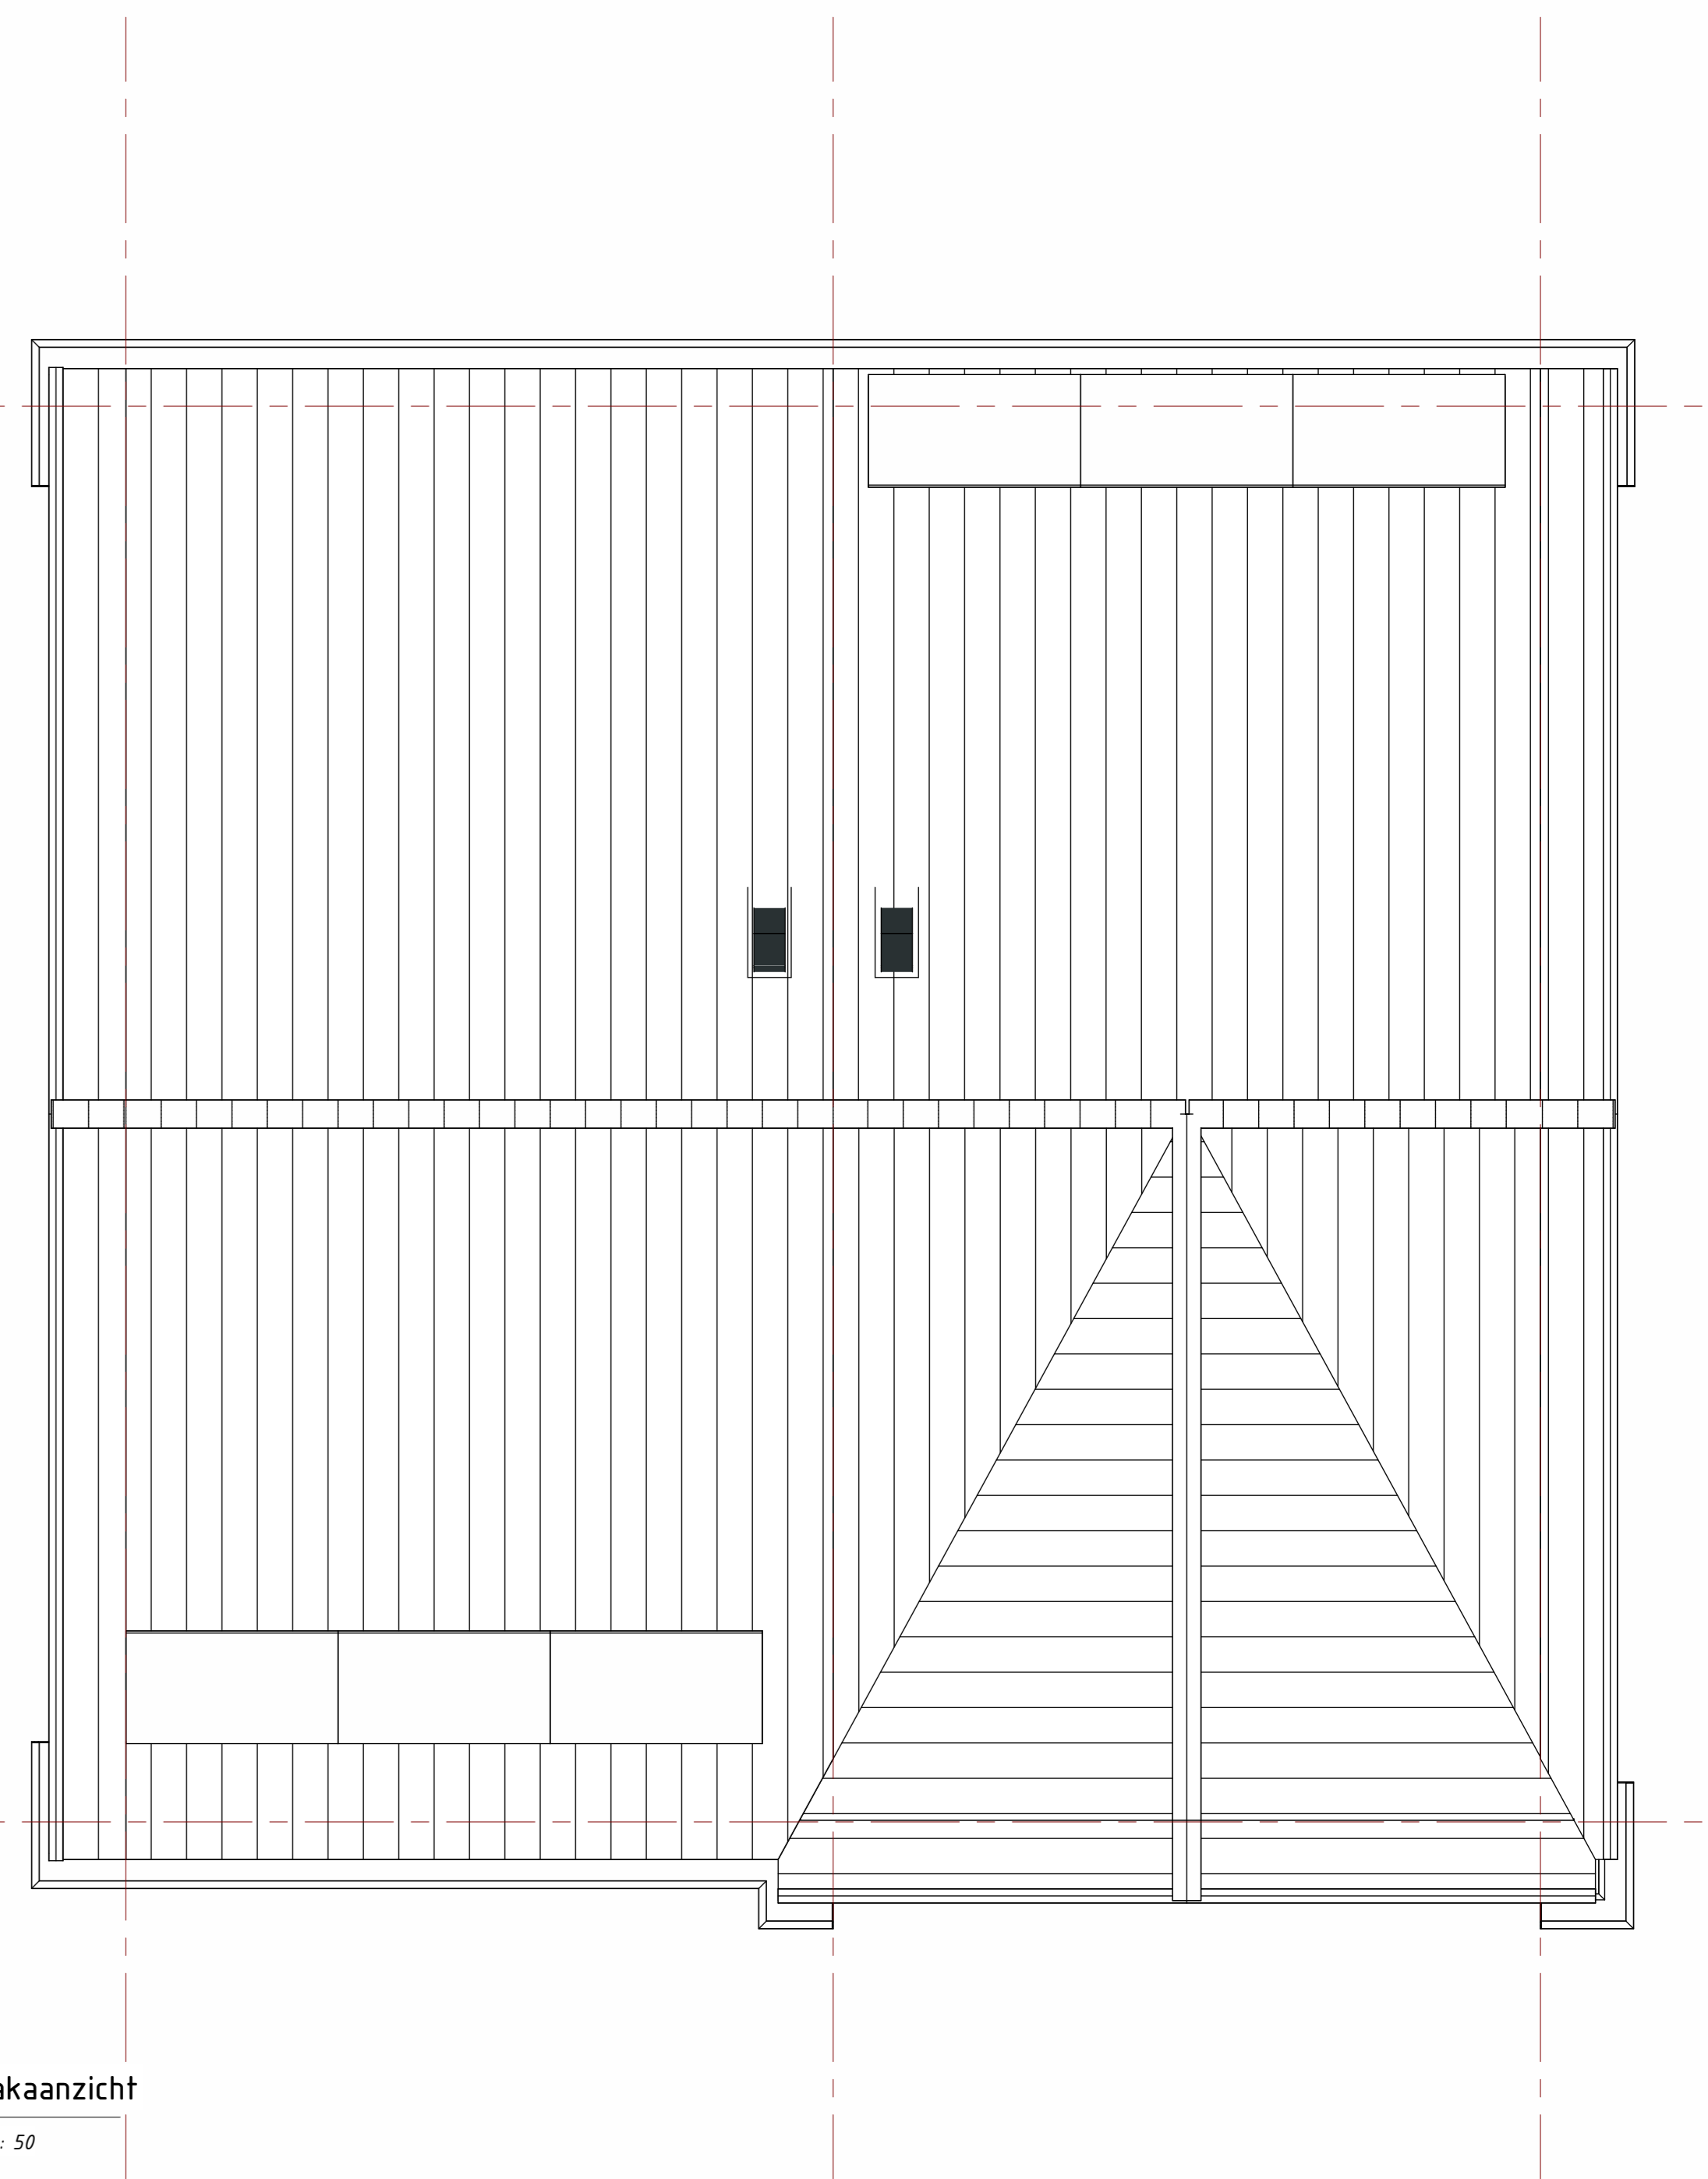

dakaanzicht
1:50