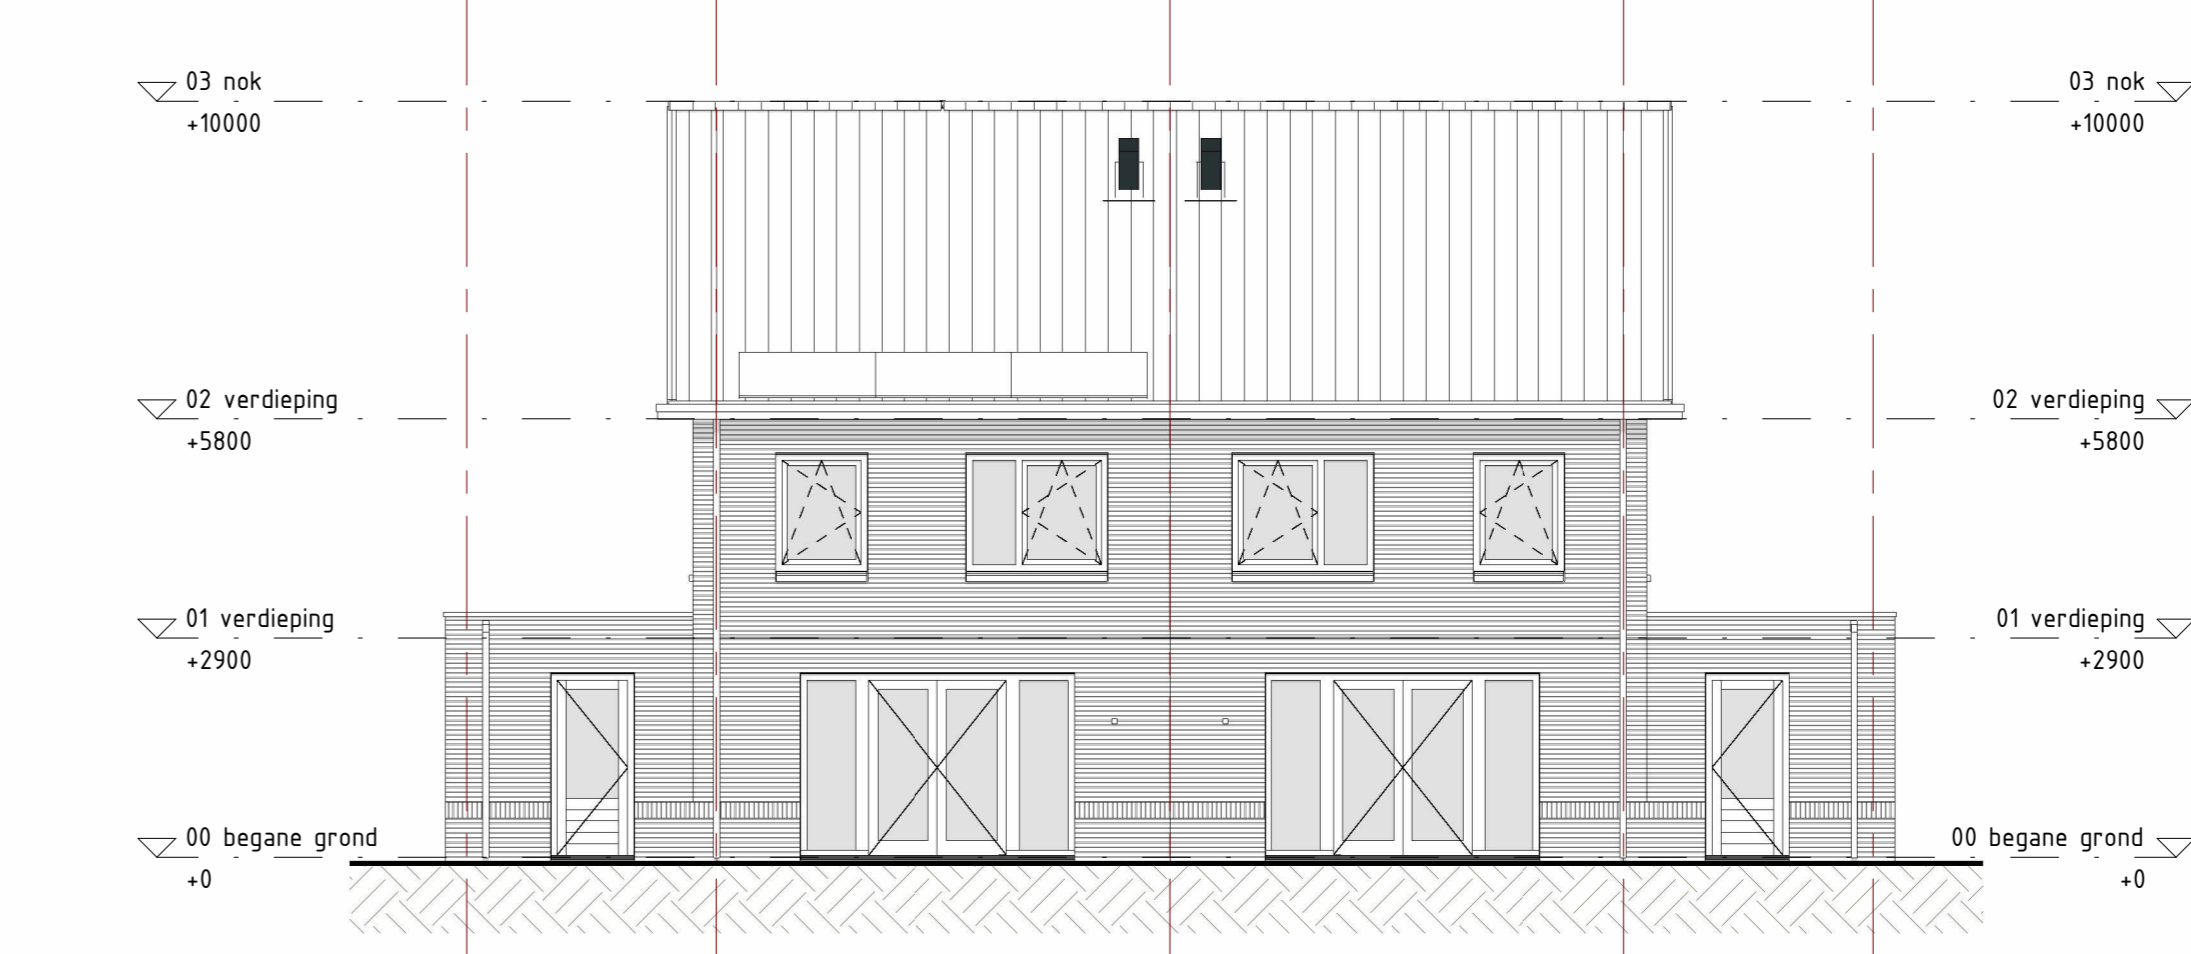

Bouwnummer: 99
Type: Egelantier

Bouwnummer: 98
Type: Egelantier Tut

achtergevel
1:100