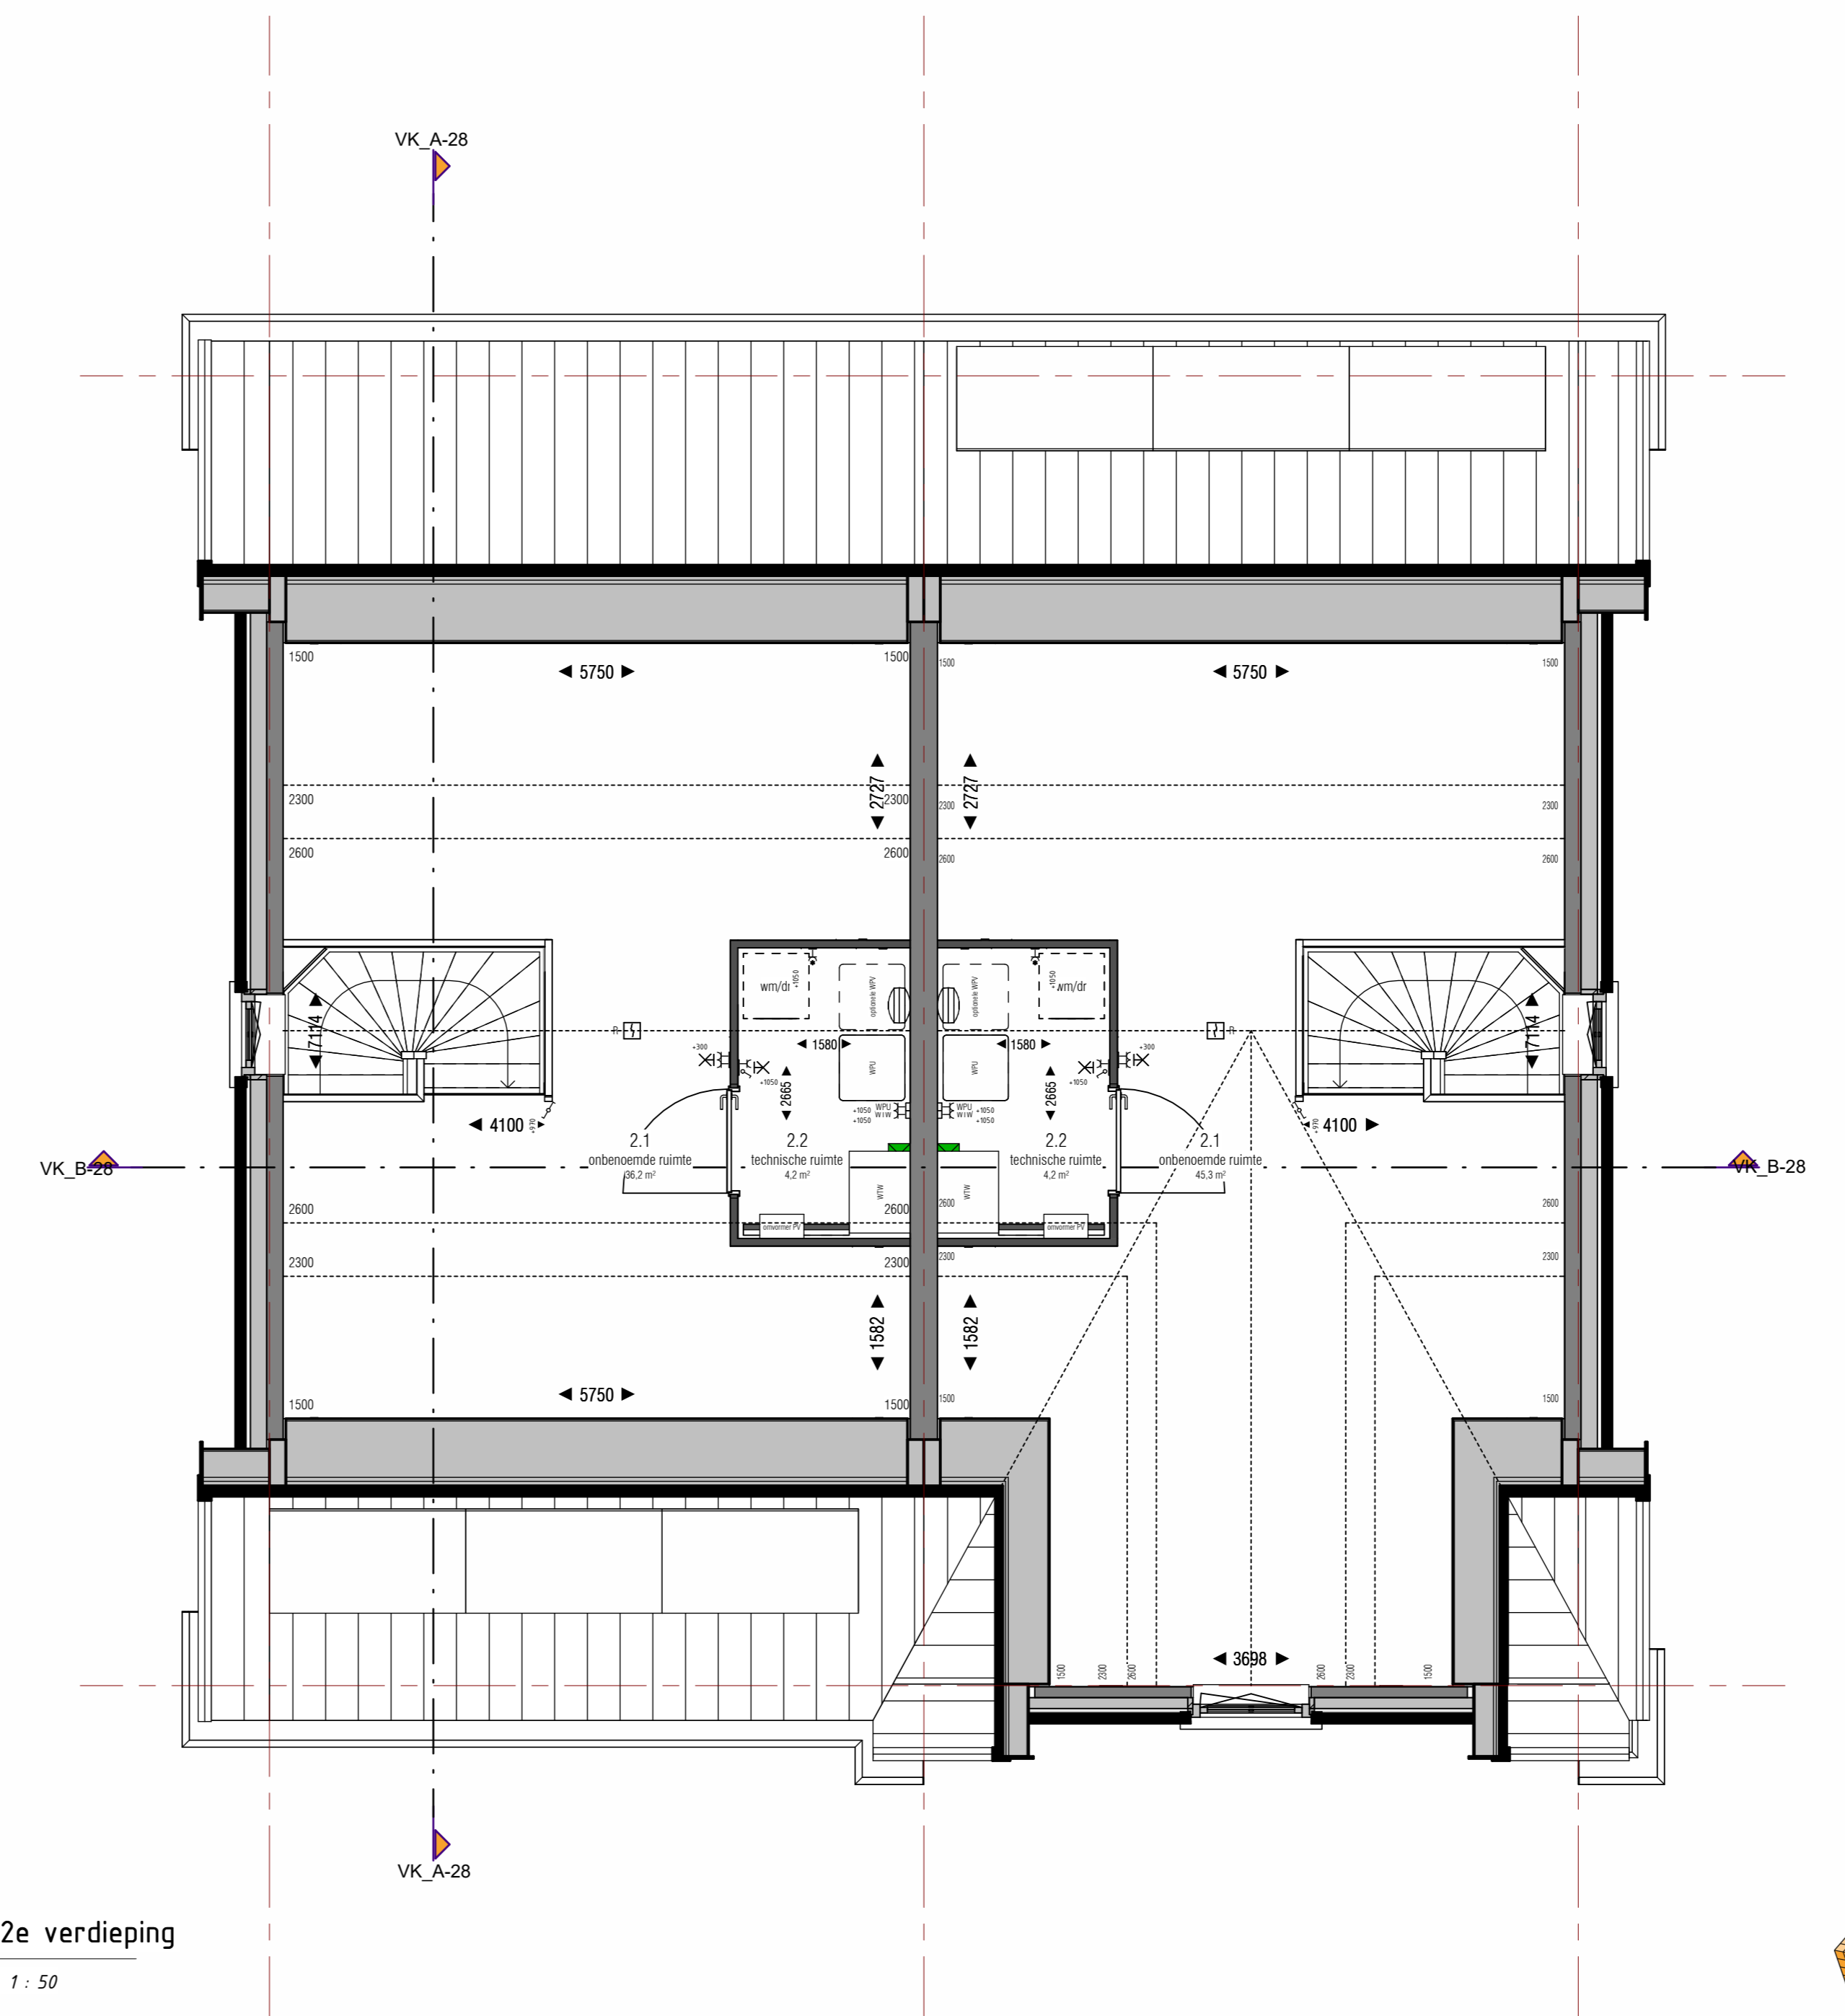

2e verdieping
1:50

dakaanzicht
1:50