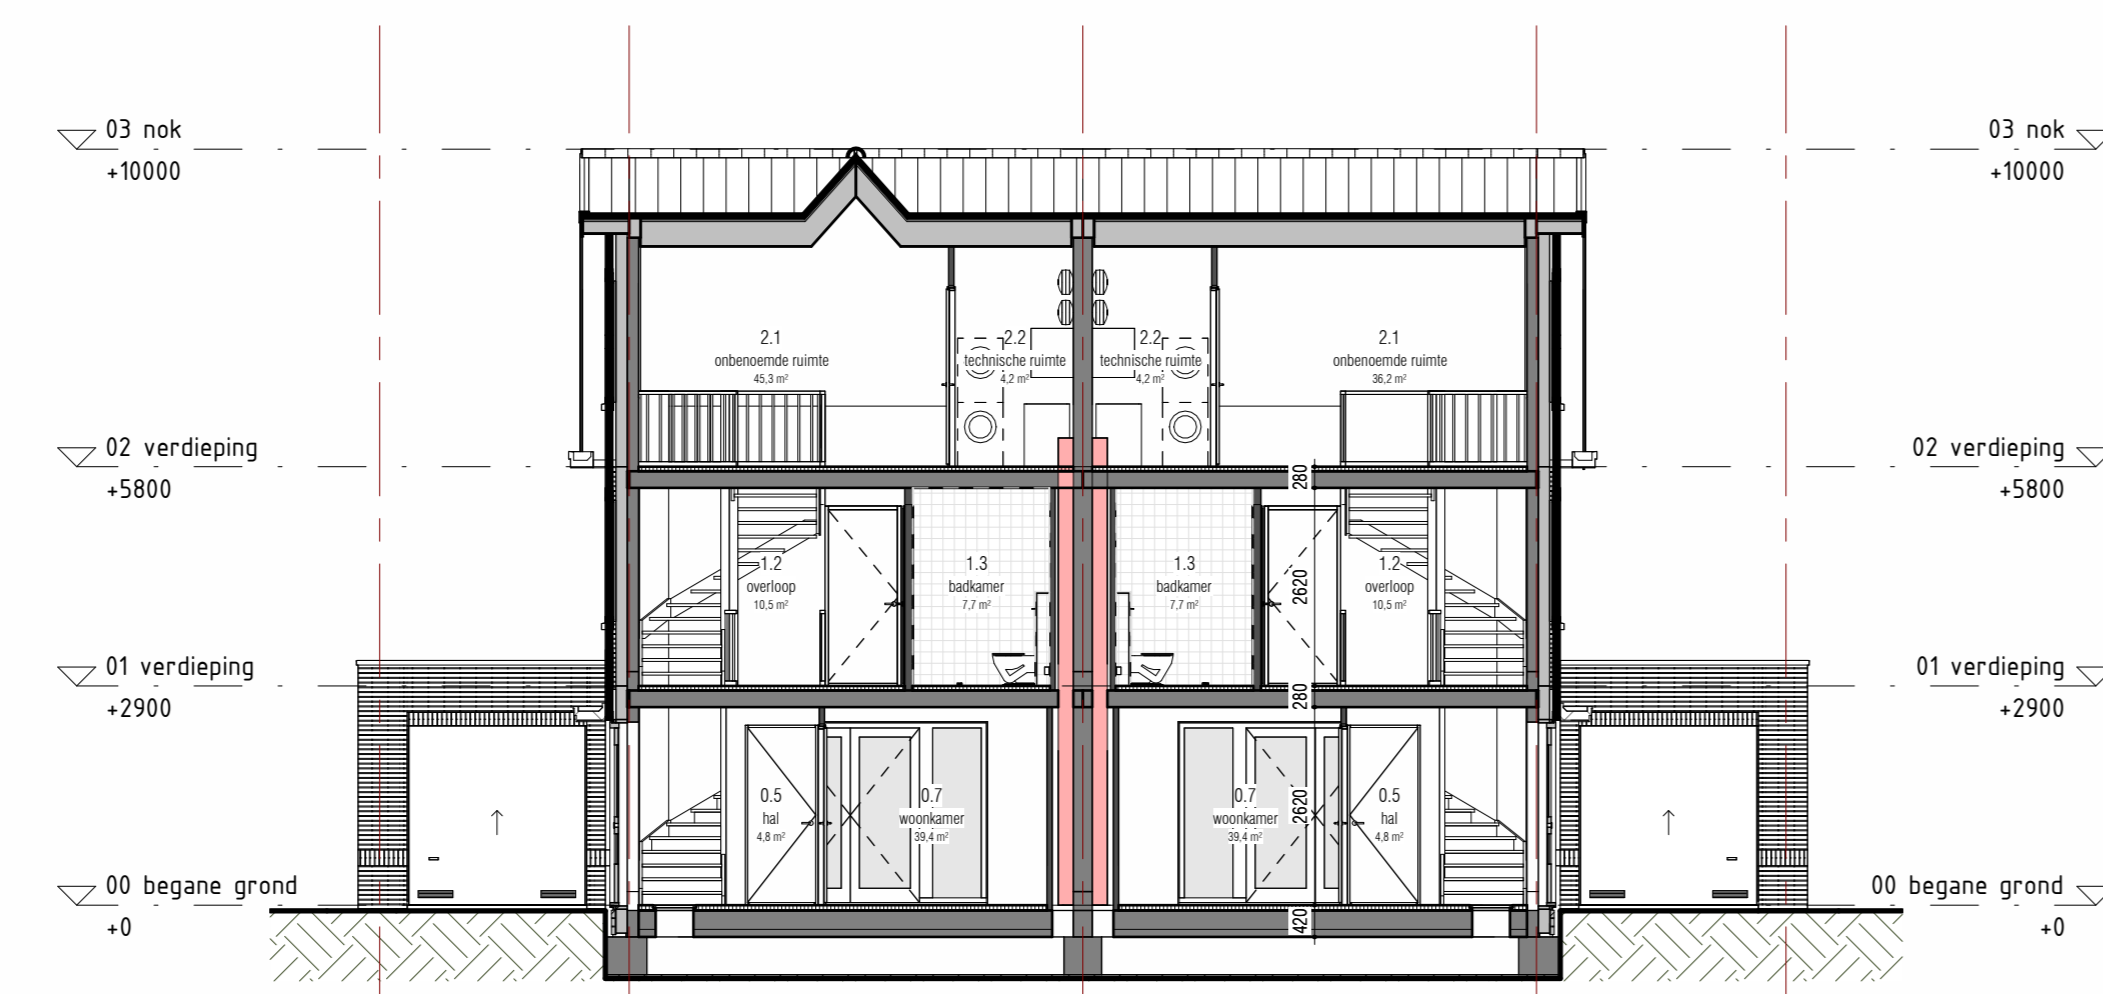

doorsnede B-26
1: 50