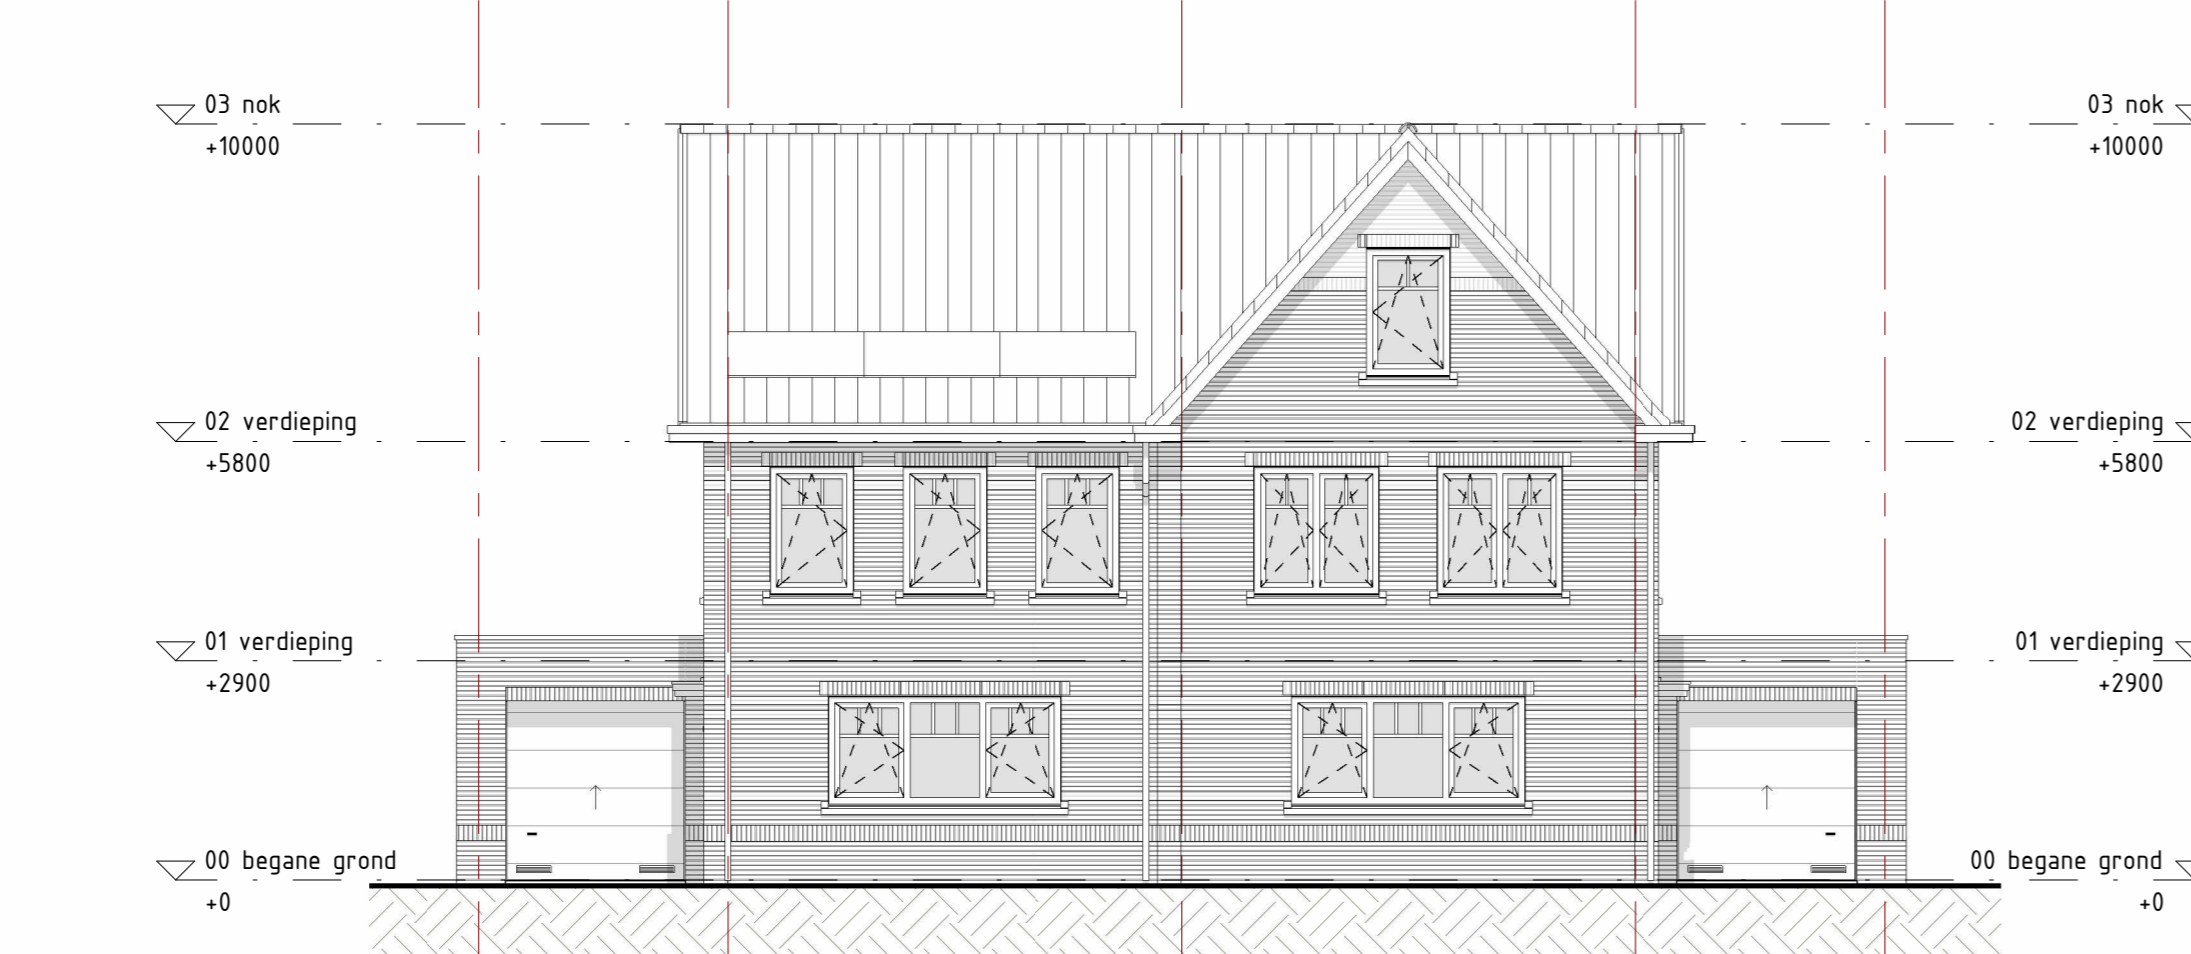

Bouwnummer: 99
Type: Egelantier

voorgevel
1:100