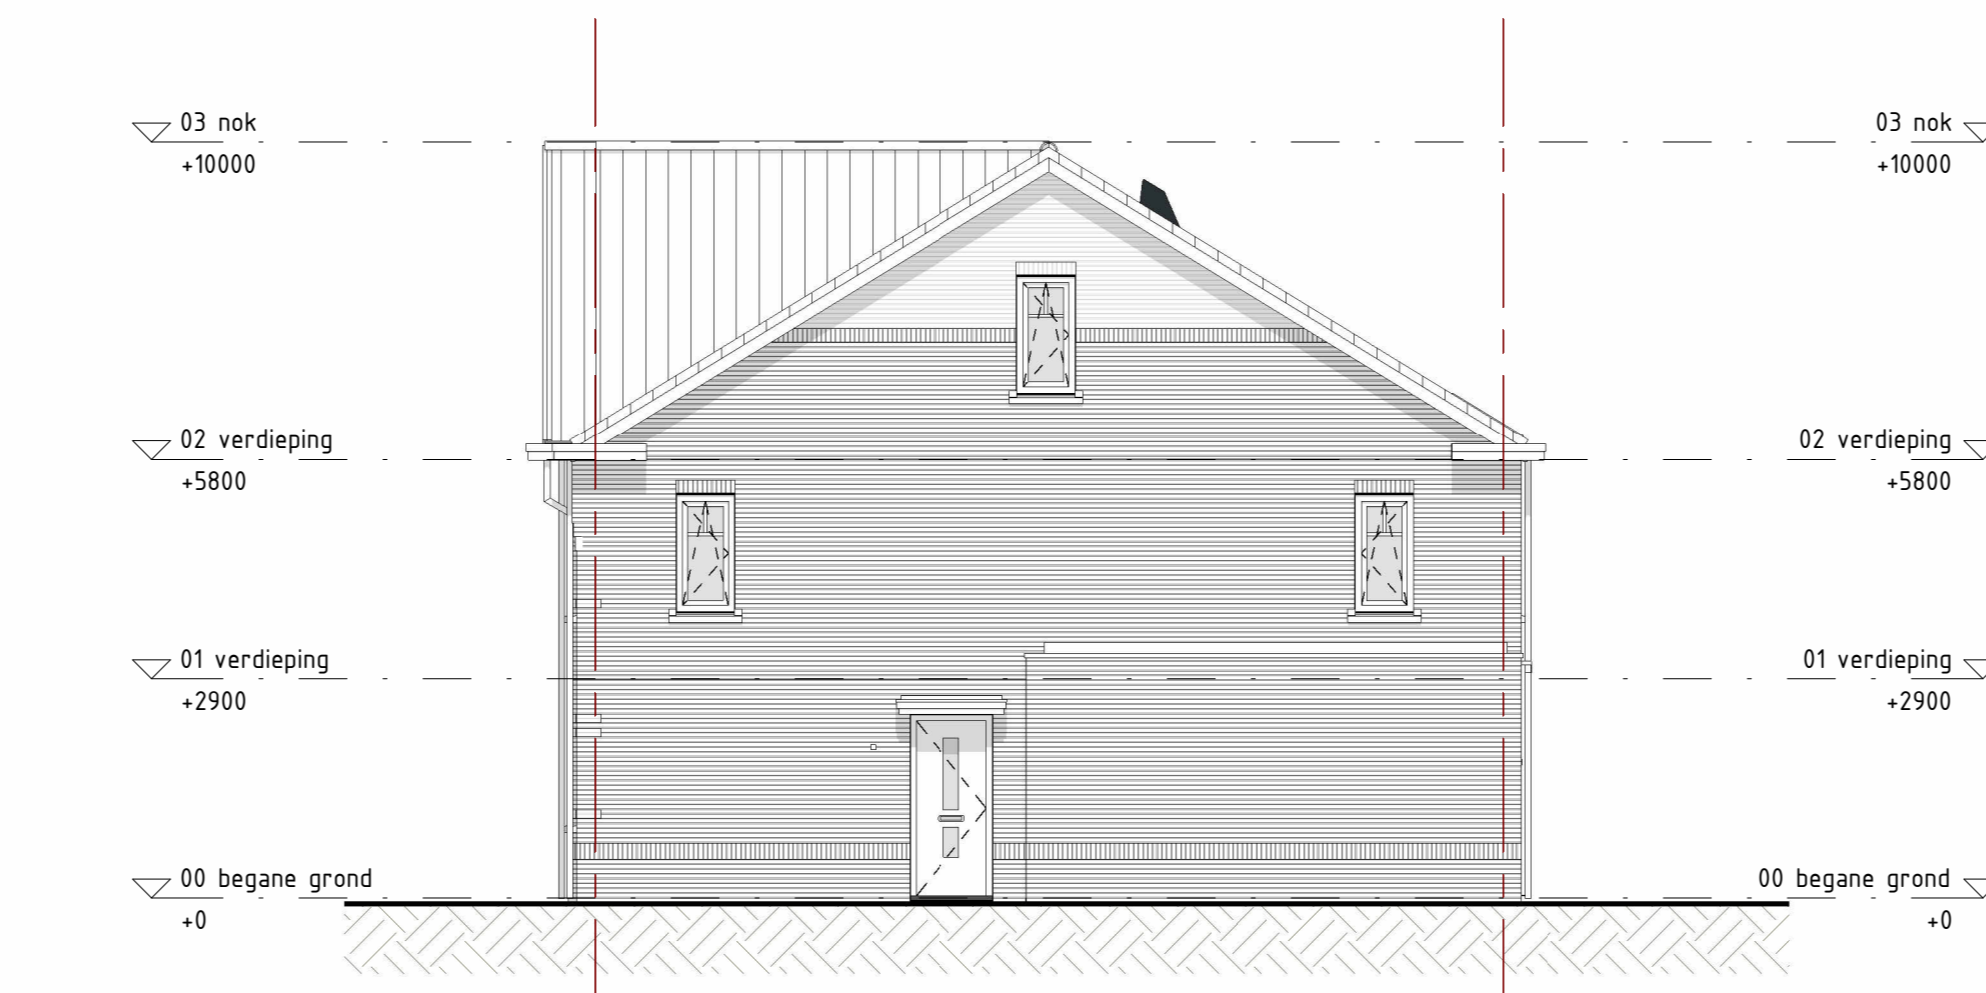

Bouwnummer: 96
Type: Egelantier