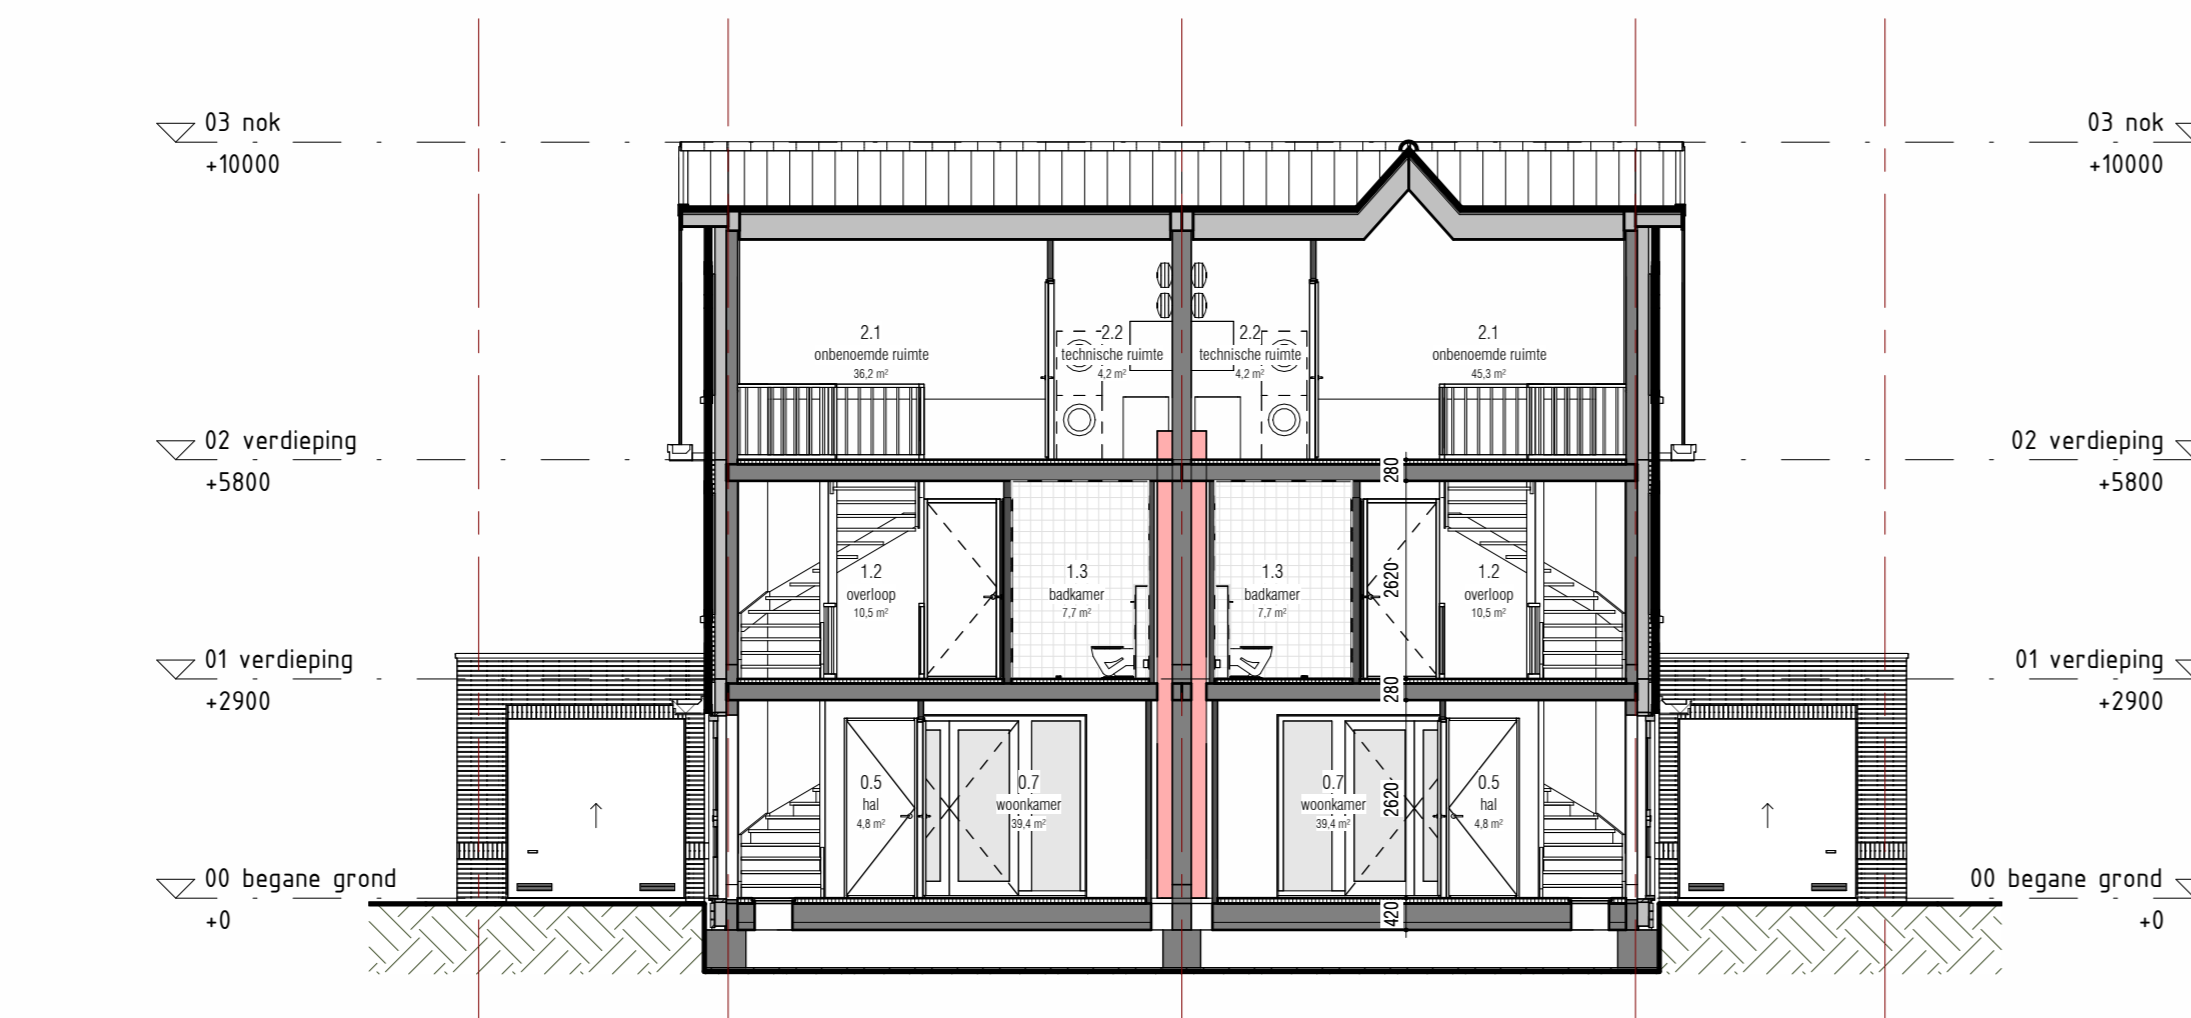

doorsnede B-28
1:100