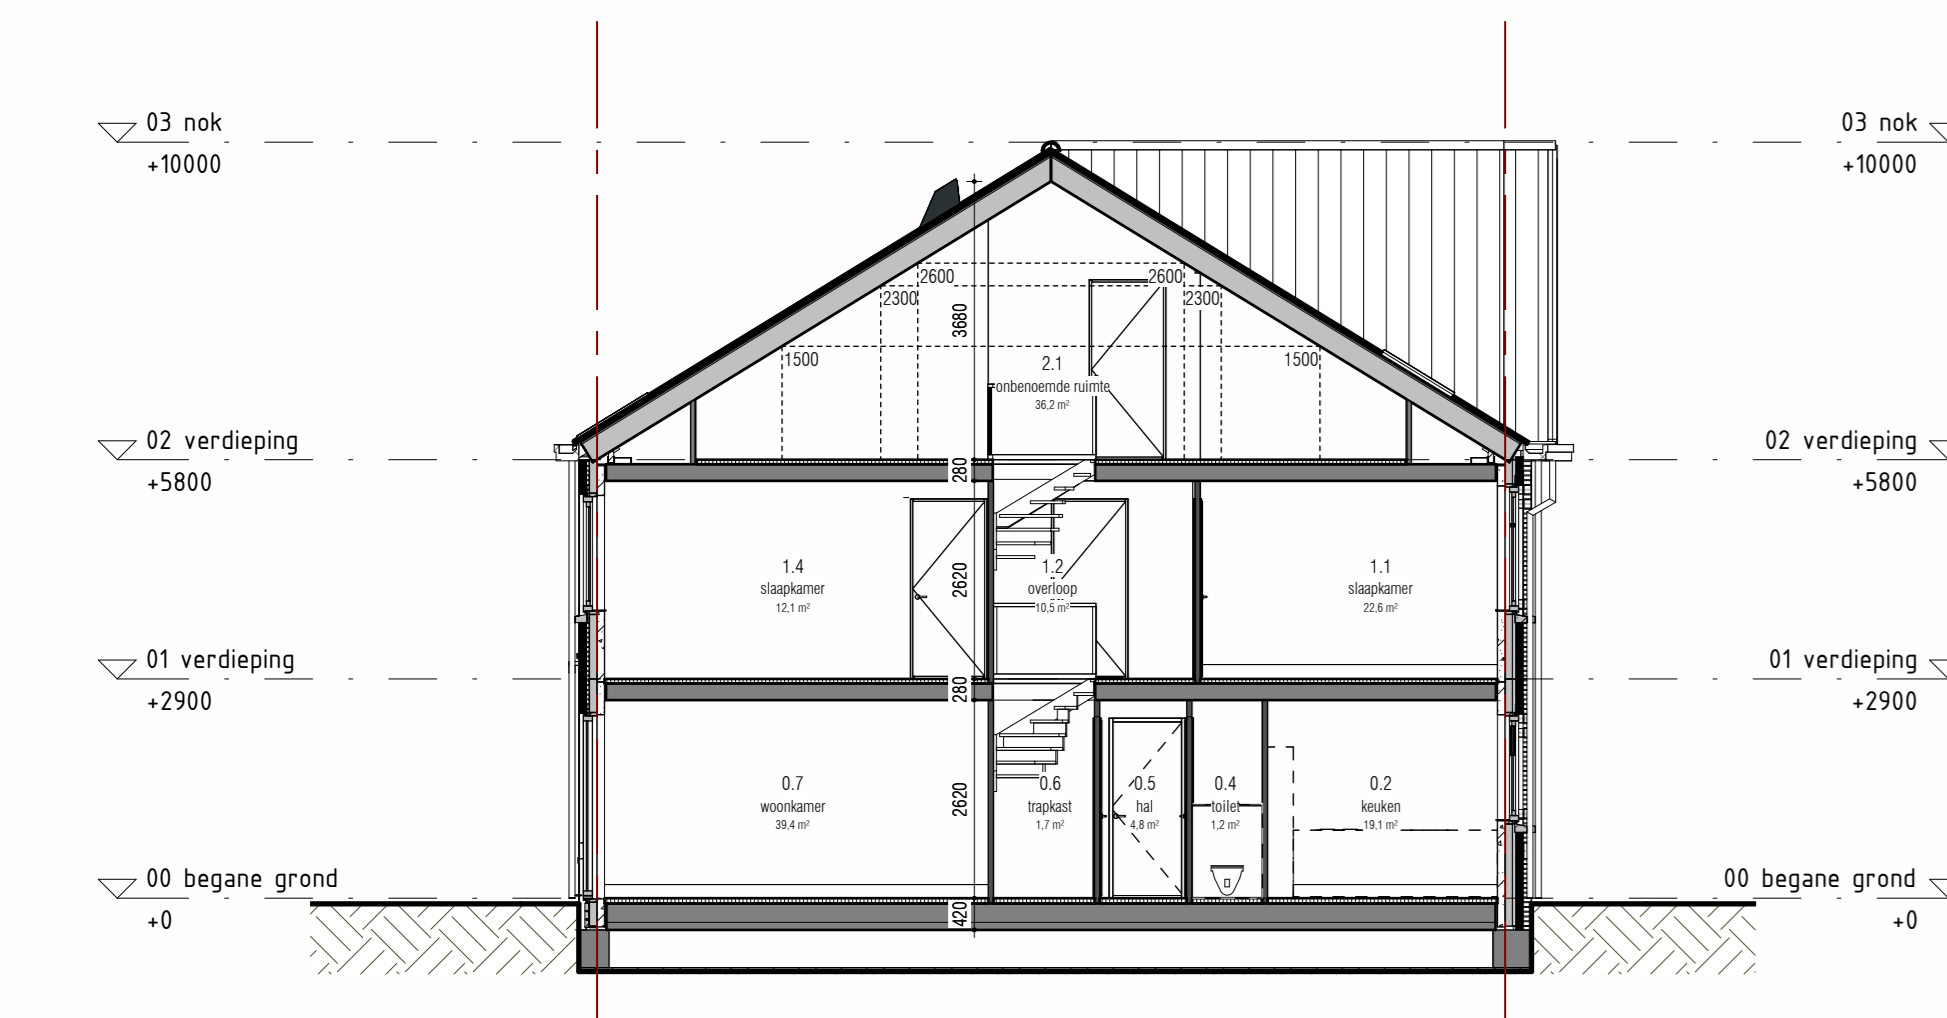

doorsnede A-28
1:100