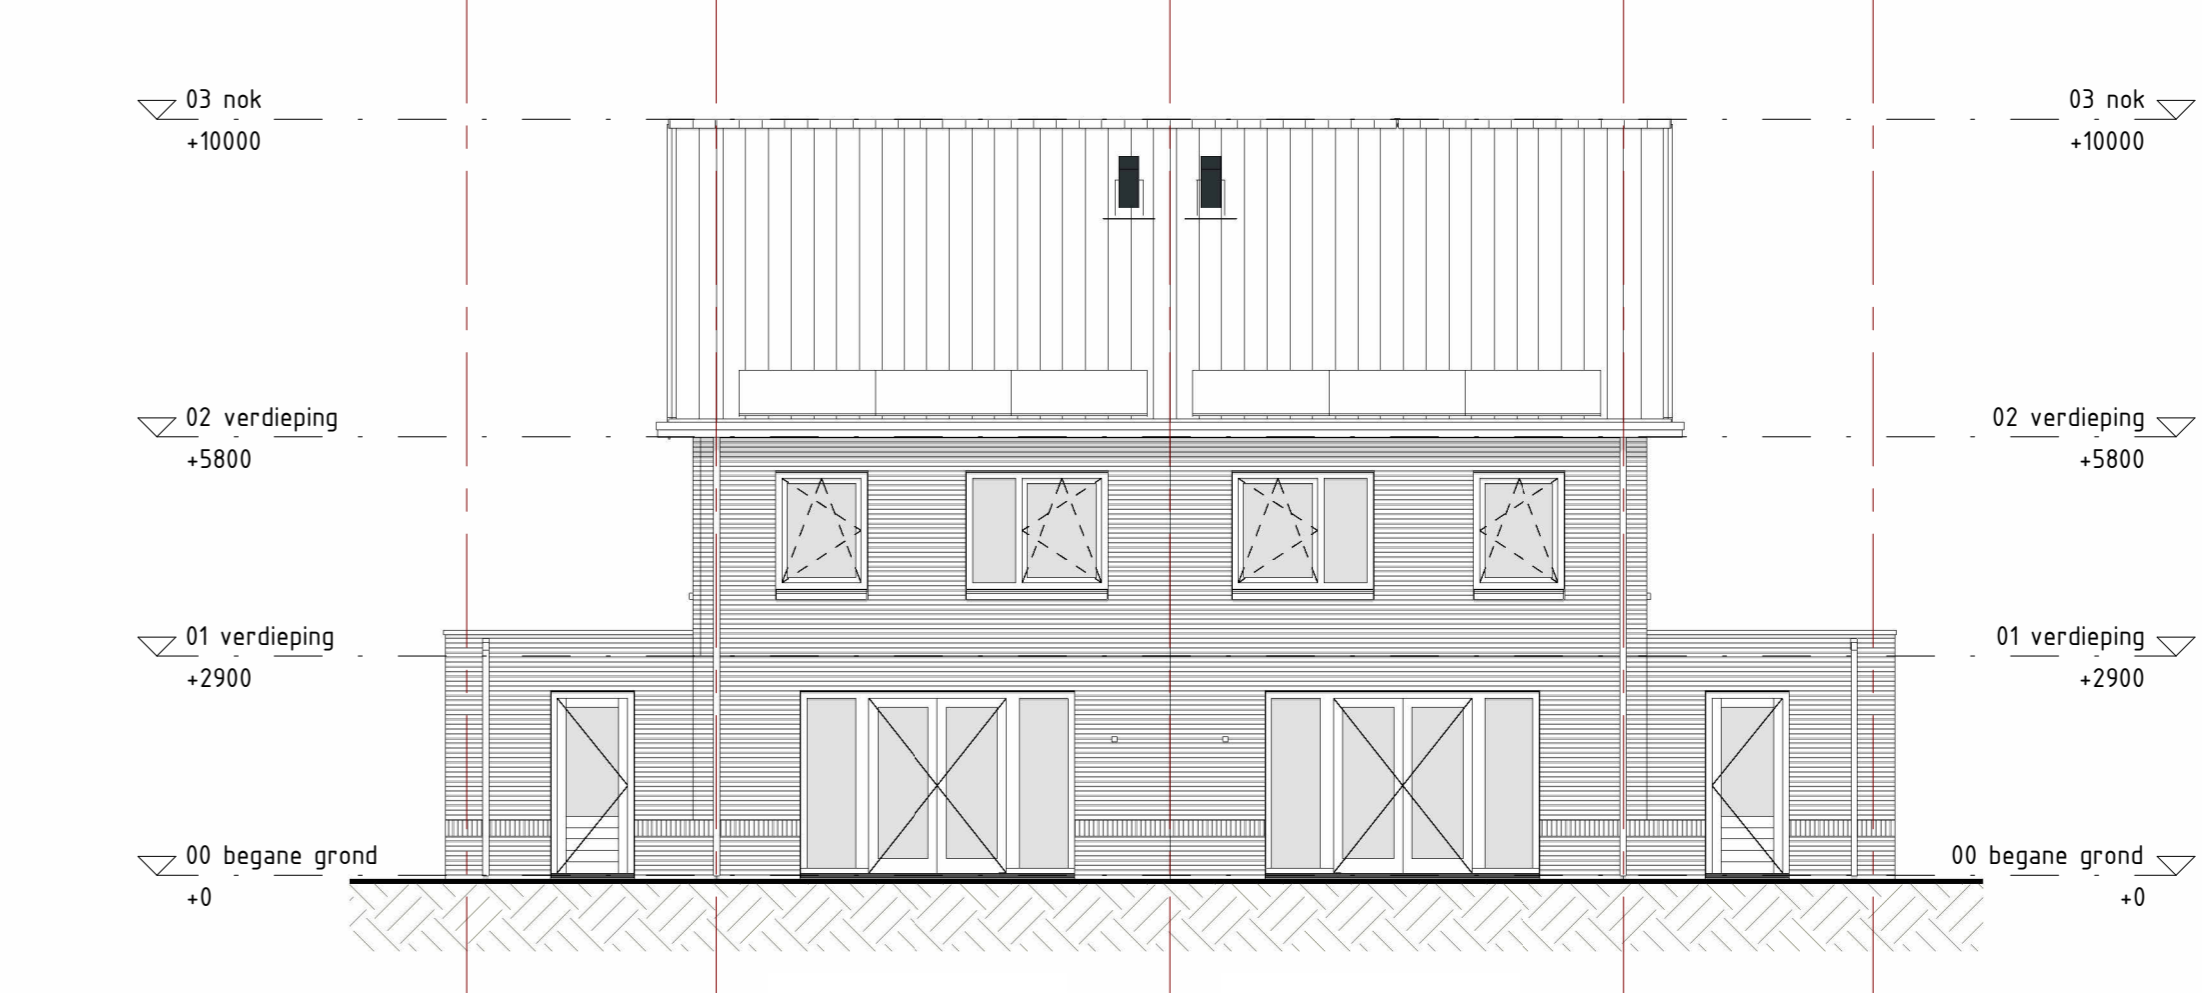

Bouwnummer: 95
Type: Egelantier Tut

Bouwnummer: 96
Type: Egelantier