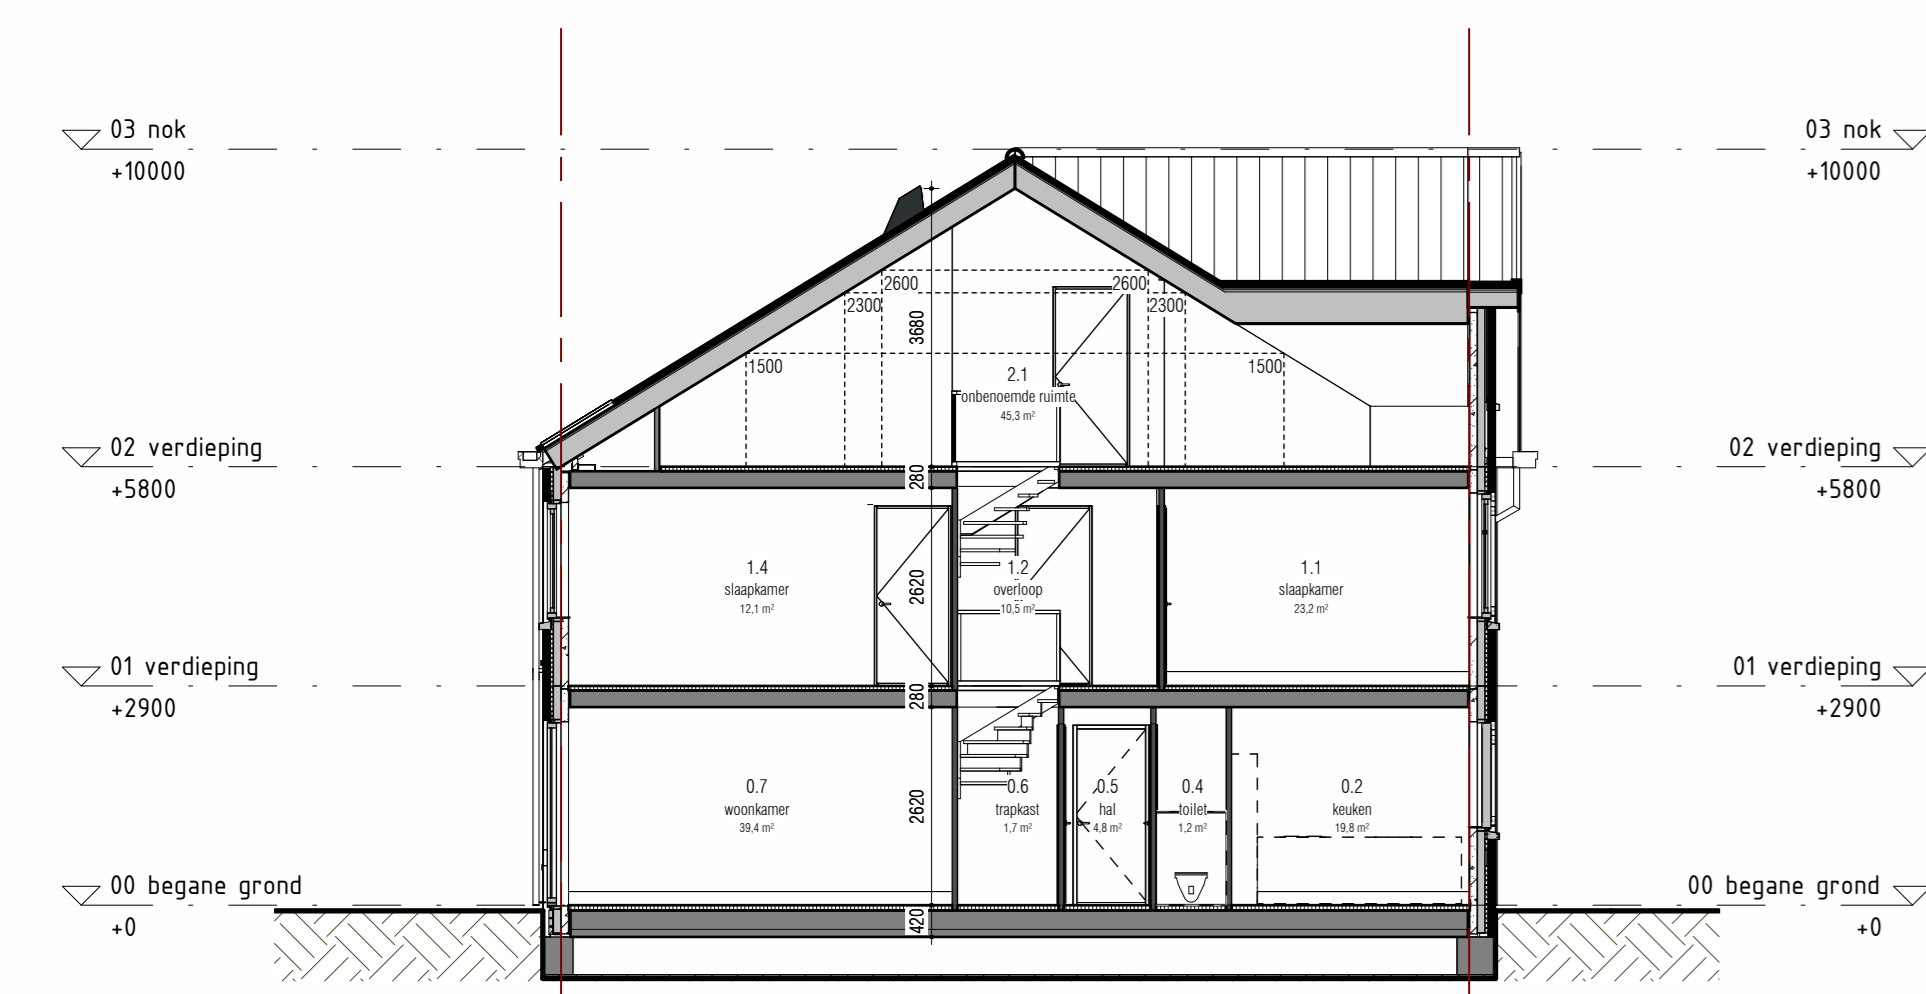

doorsnede A-26
1: 50