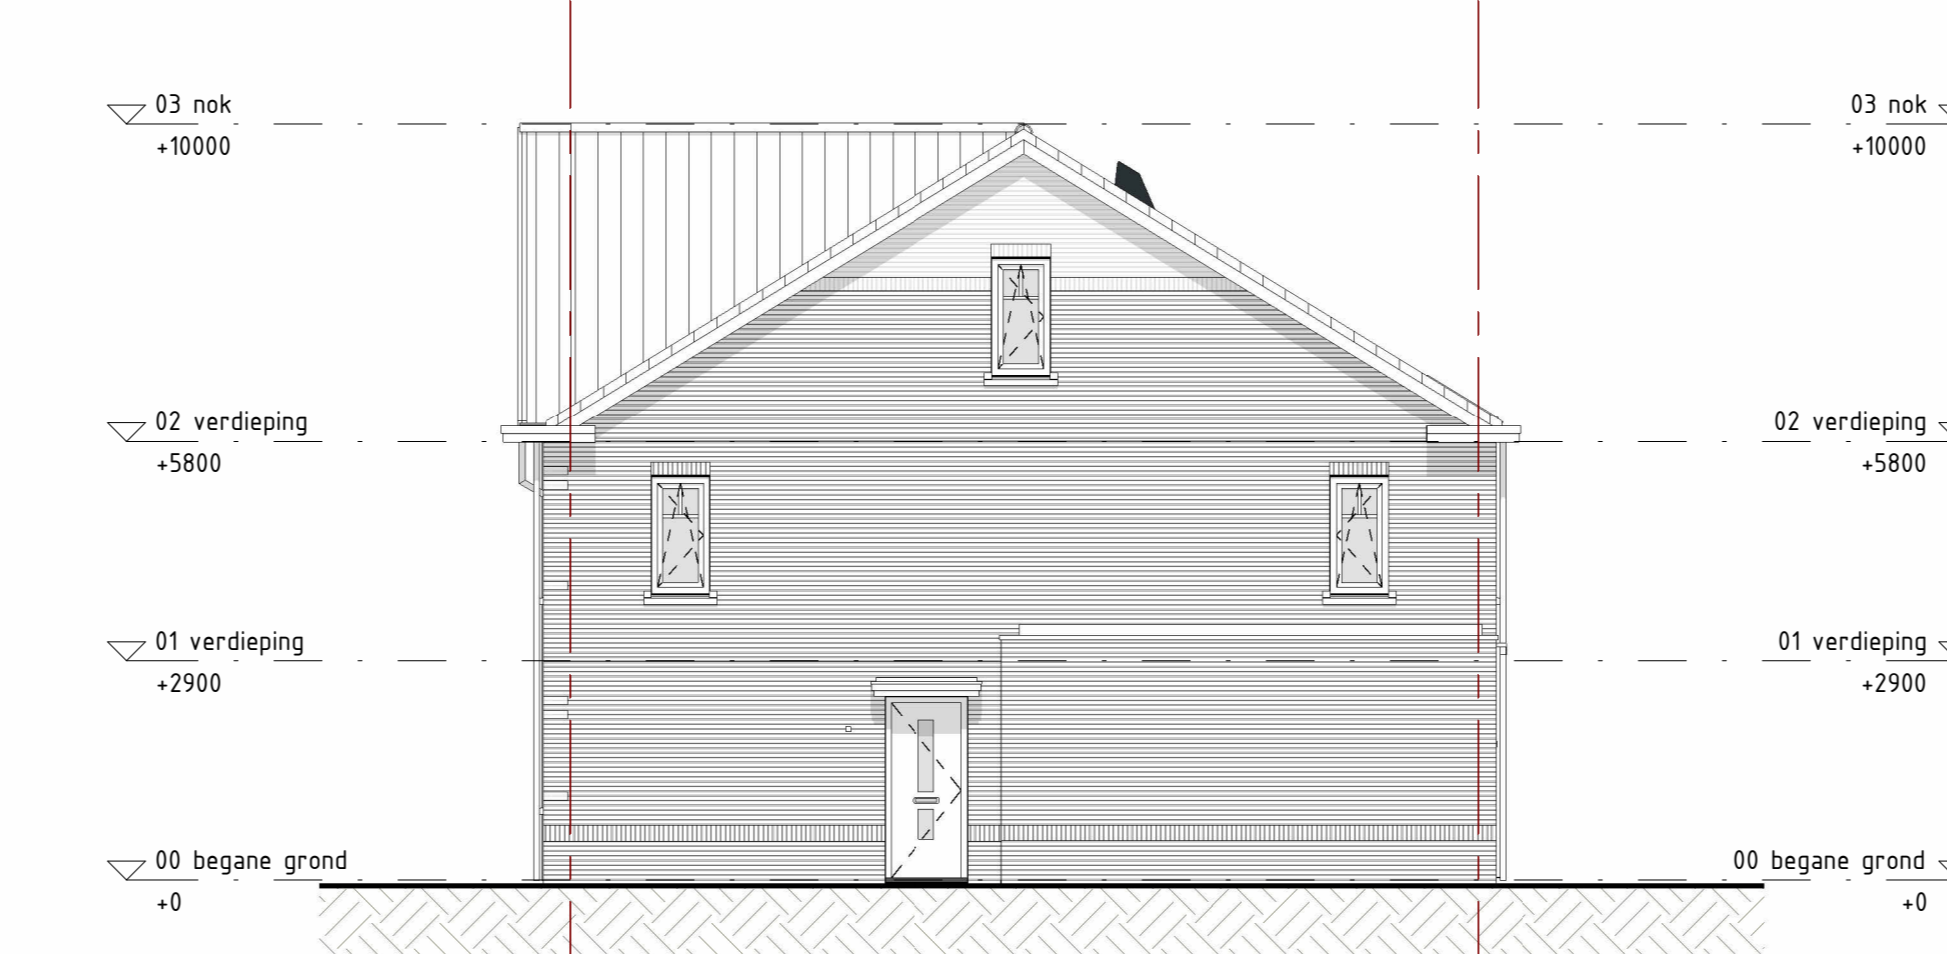

Bouwnummer: 98
Type: Egelantier Tut

rechtgervel
1:100