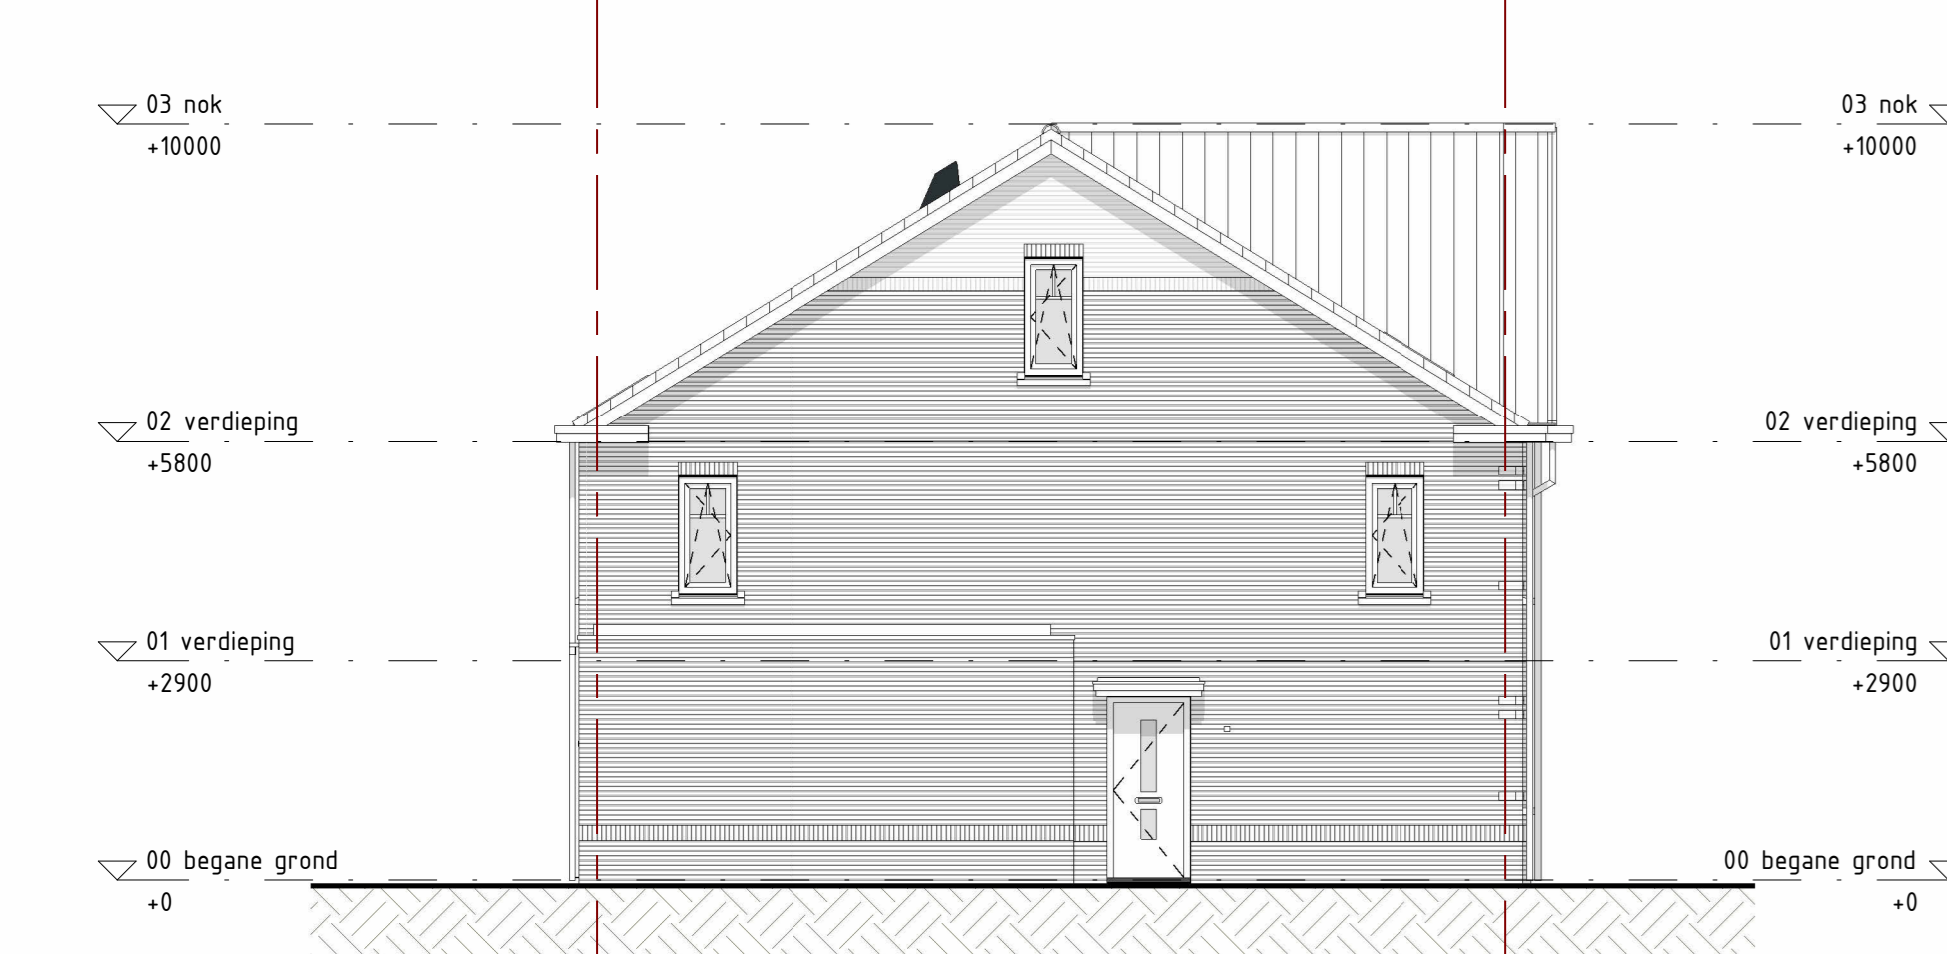

Bouwnummer: 99
Type: Egelantier

Bouwnummer: 98
Type: Egelantier Tut

linkergevel
1:100