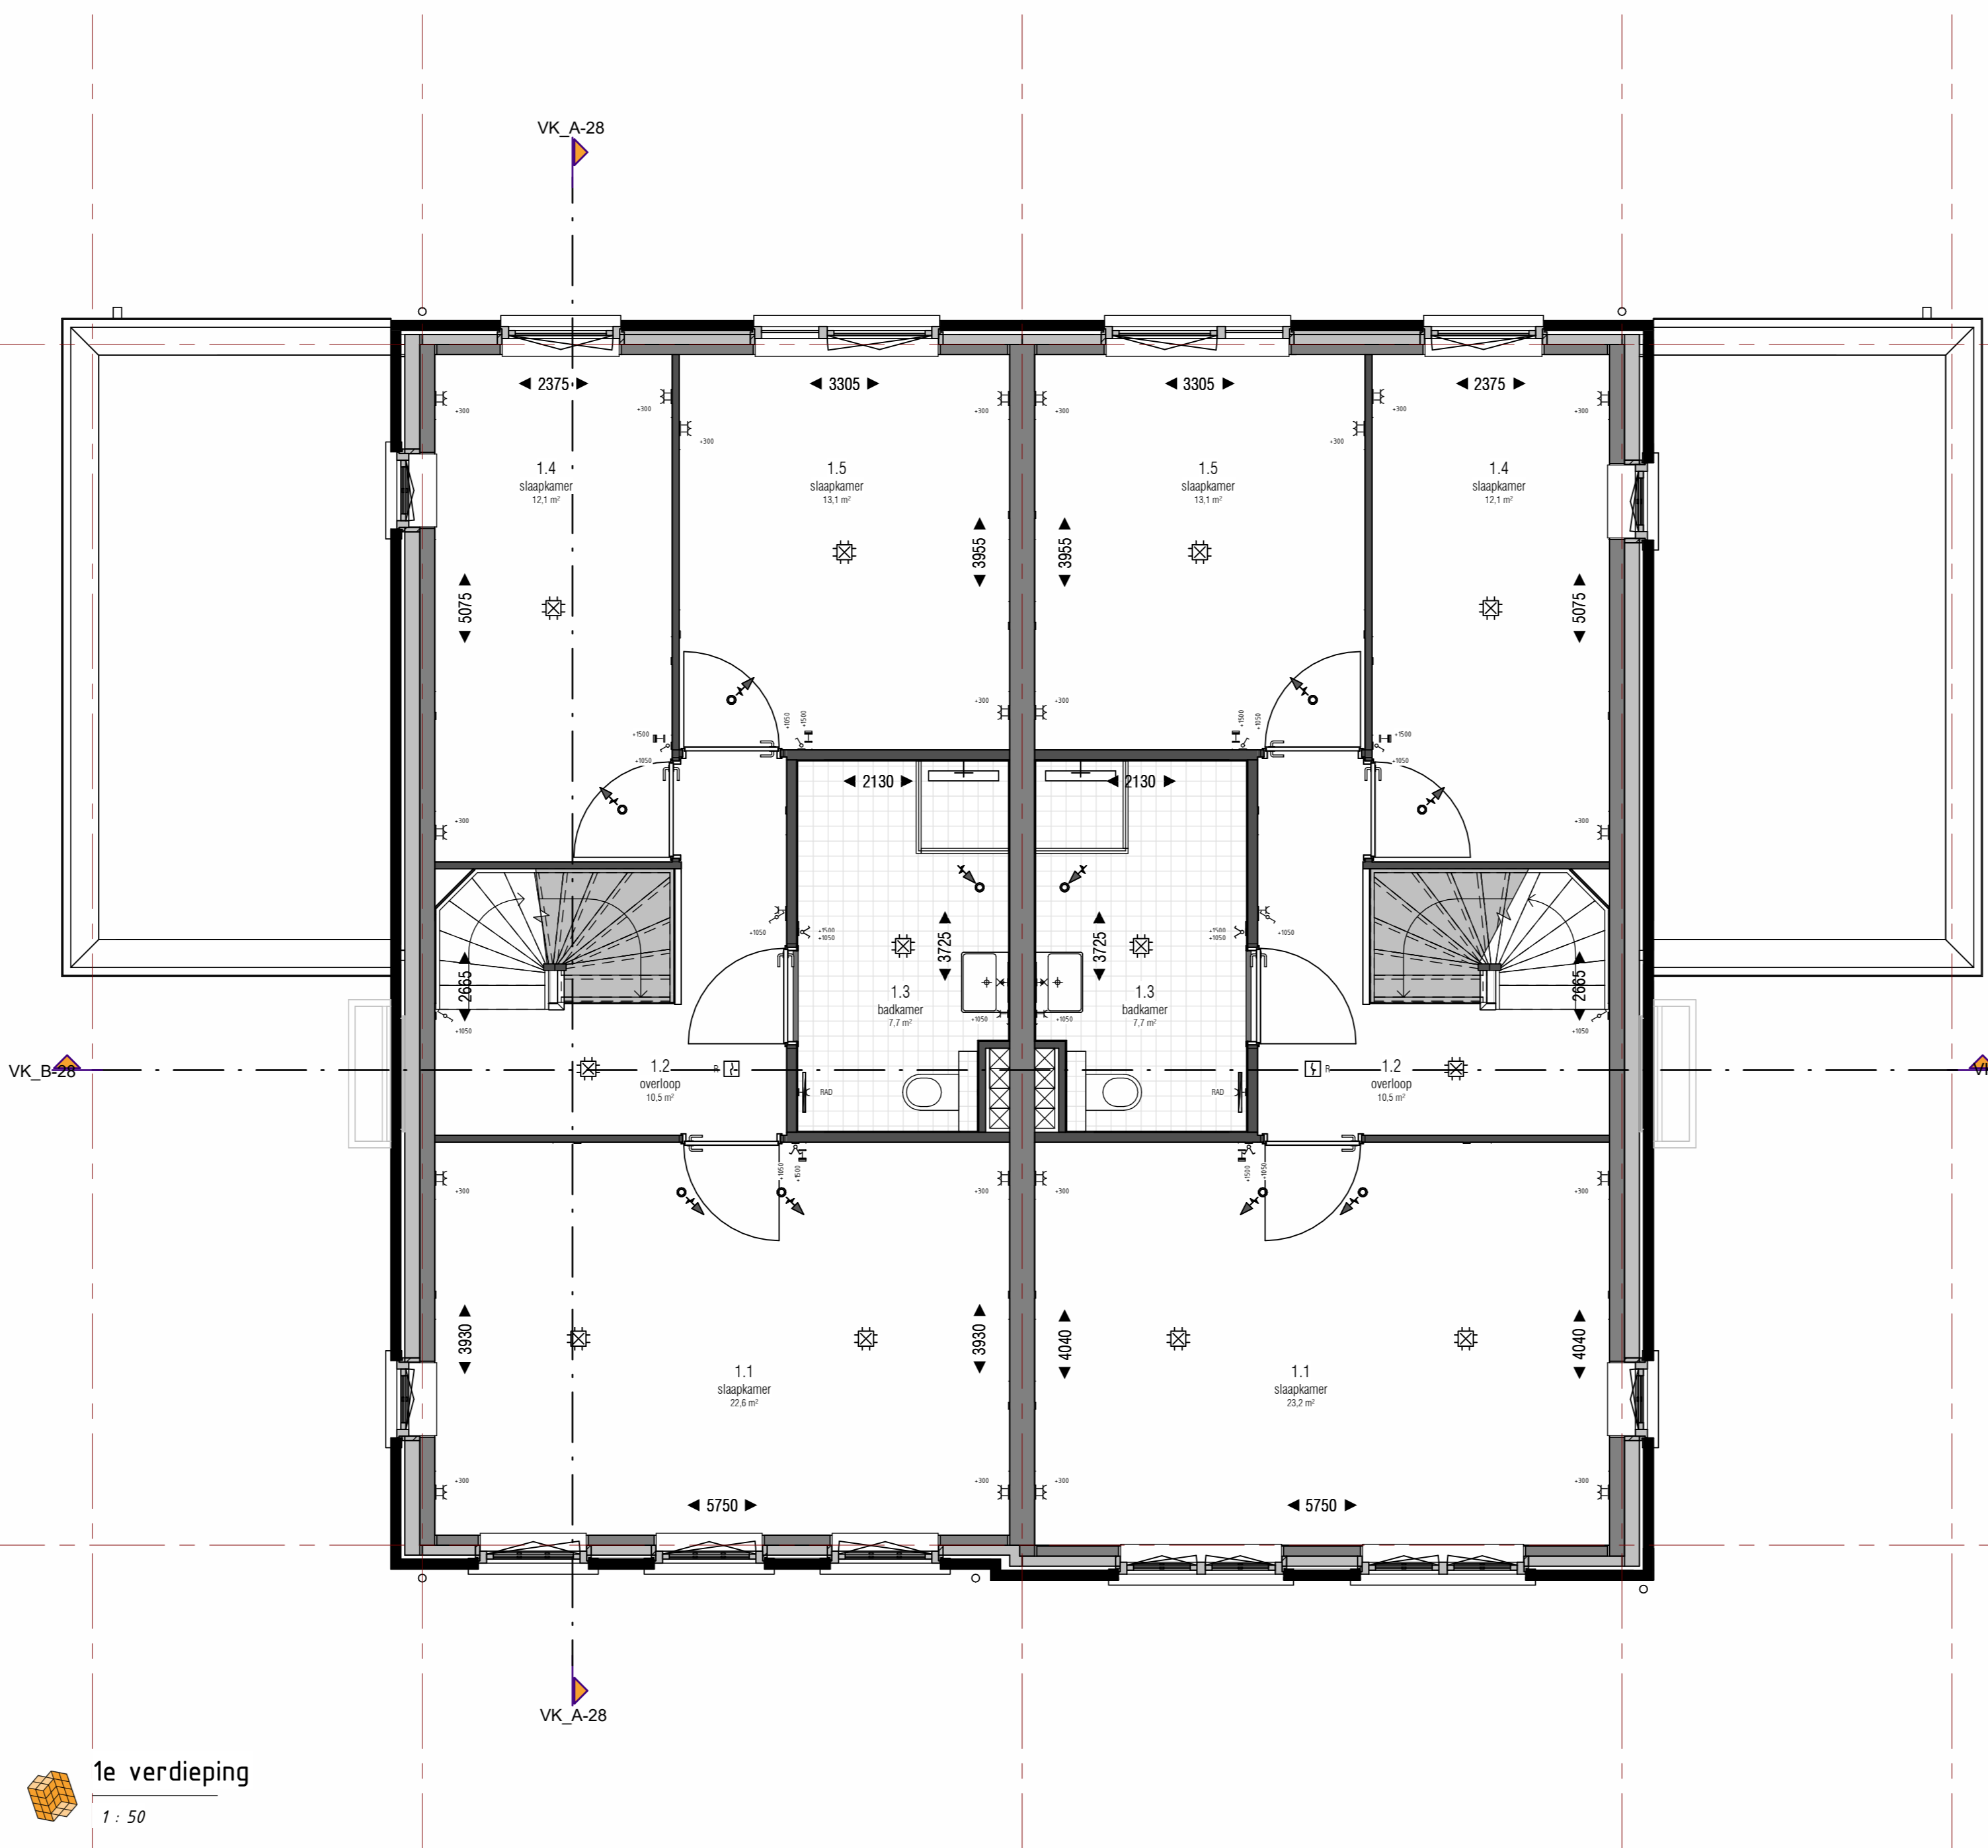

1e verdieping
1:50

2e verdieping
1:50