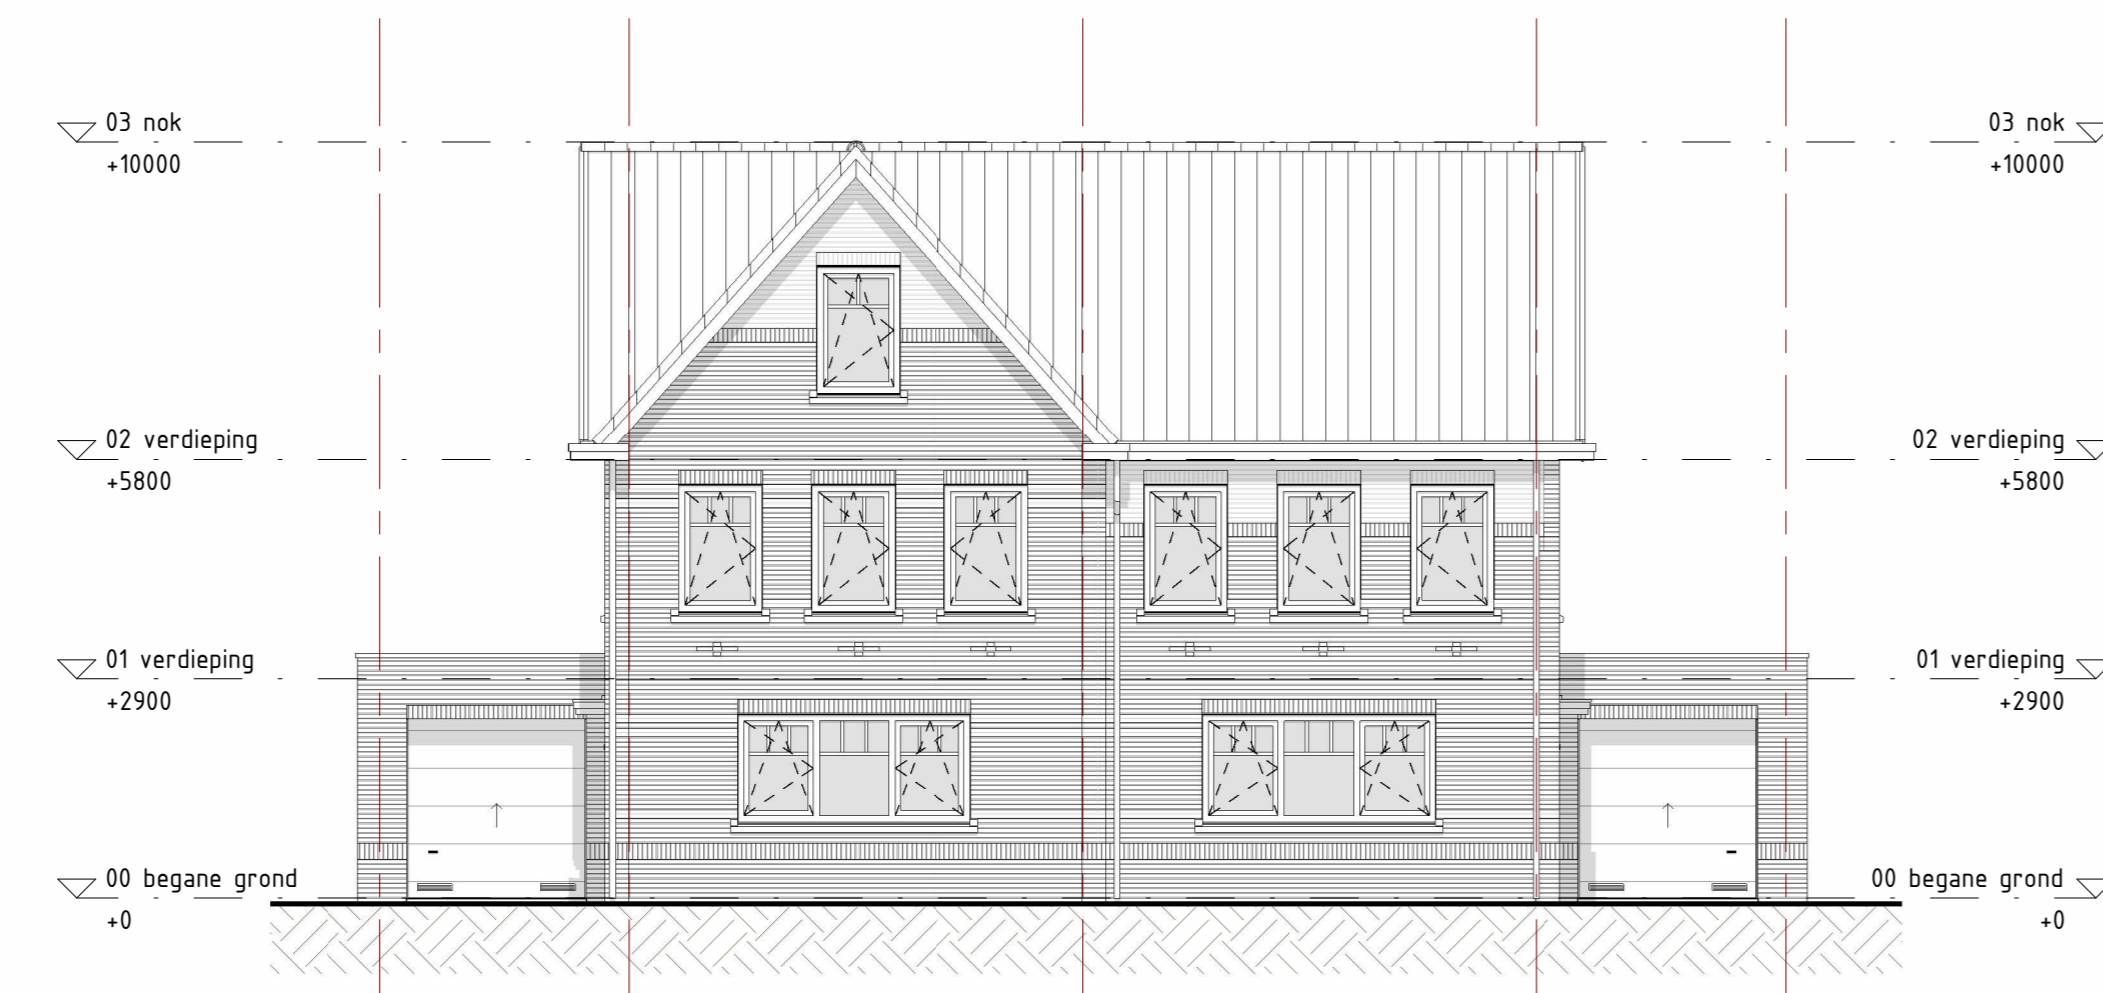

Bouwnummer: 95
Type: Egelantier Tut