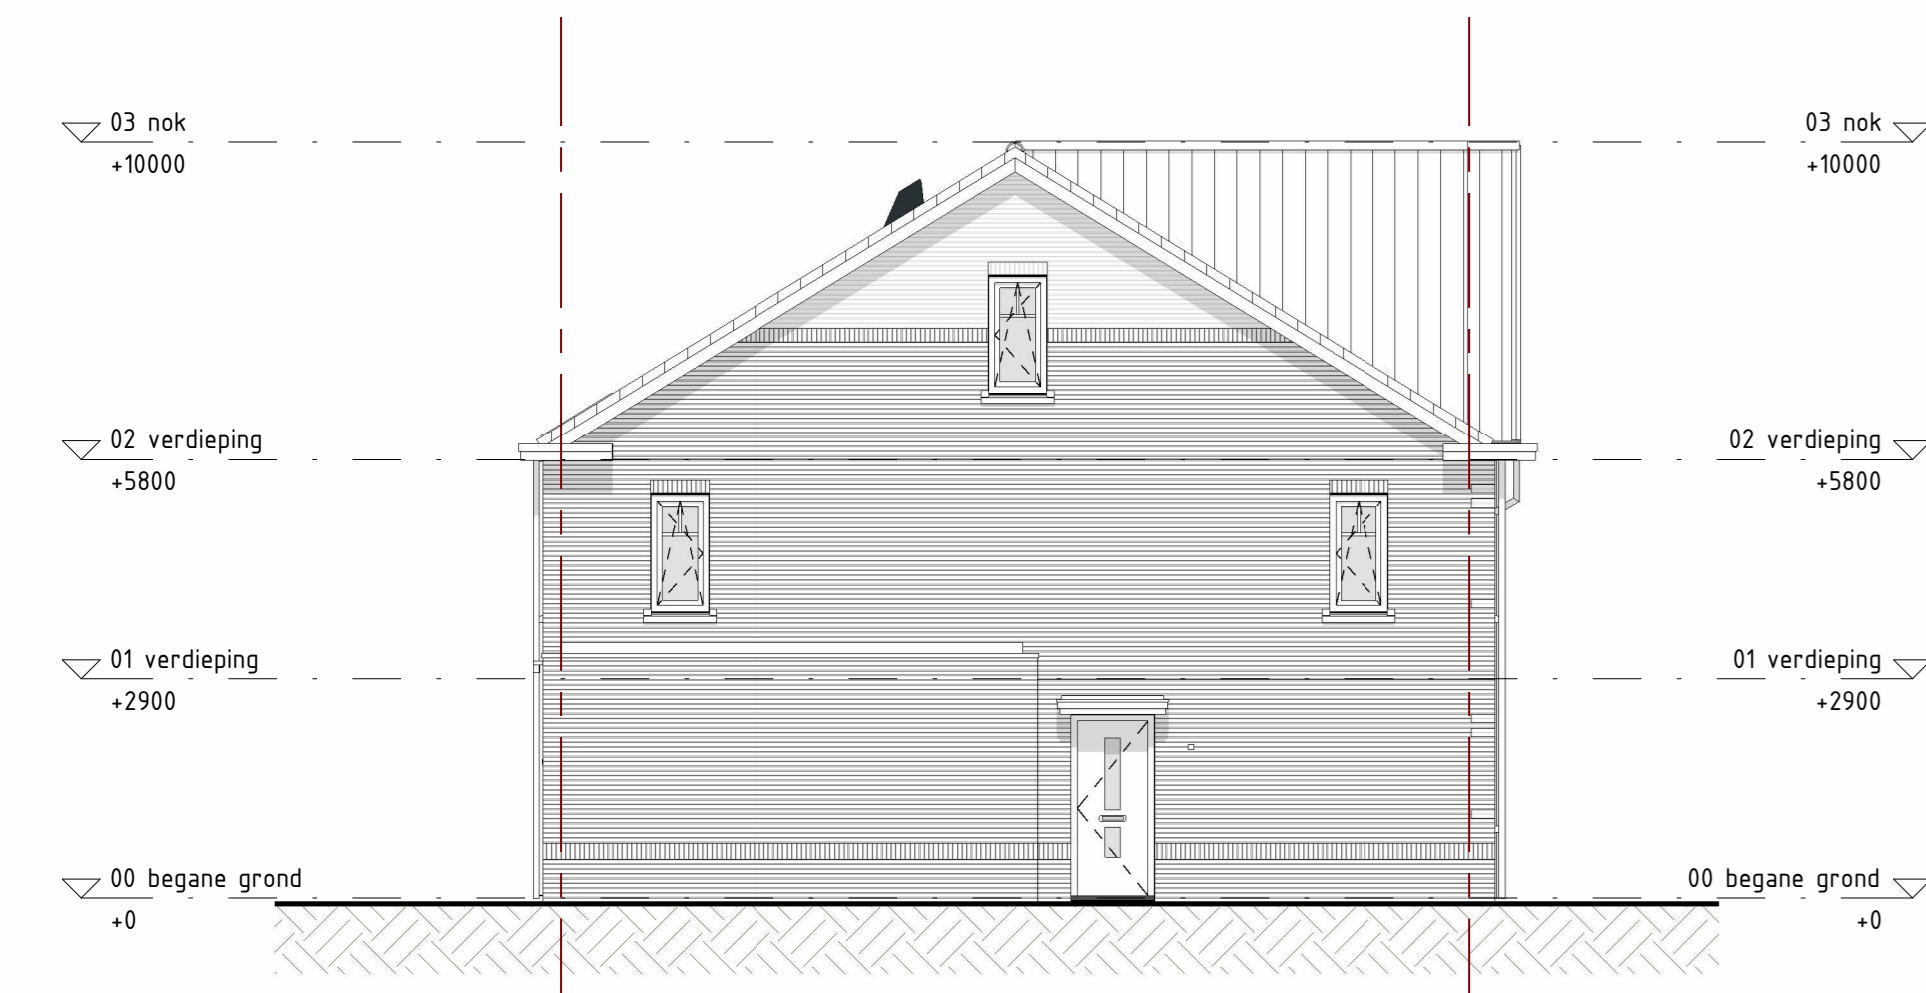

Bouwnummer: 95
Type: Egelantier Tut

Bouwnummer: 96
Type: Egelantier