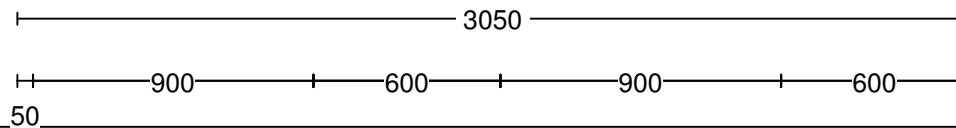

*Gevel bwnr;
58-65(sp)*

3180

3180

Kraan

Vaatwasser

*Kookplaat
Schouw rec*

*Koelkast
Combi*

*Project: Koningskwartier Fase 1B
te Zevenhuizen*

*Blok 20
Bwnr: 58-59-61-63*

Gespiegeld t.o.v. deze tekening;

*Blok 20
Bwnr: 60-62-64-65*

Deze keuken is ook toe te passen in;

*Blok 24
Bwnr: 89-90*

*Blok 25
Bwnr: 93-94*

Deze keuken is gespiegeld ook toe te passen in;

*Blok 24
Bwnr: 87-88*

*Blok 25
Bwnr: 91-92*

DEZE TEKENING IS NIET BINDEND

Client: AM
Ontwerp: Koningskwartier Fase 1B - Blok 20 - bwnr 58-59-61-63
Verkoper: Asto Keukens Rotterdam
Datum: 26/04/23

Merk: Nobilia v. 237
Model: Laser
Greep: Damast wit
Schaal Beeldvullend

Kleuren zijn indicatief
en dus niet bindend.