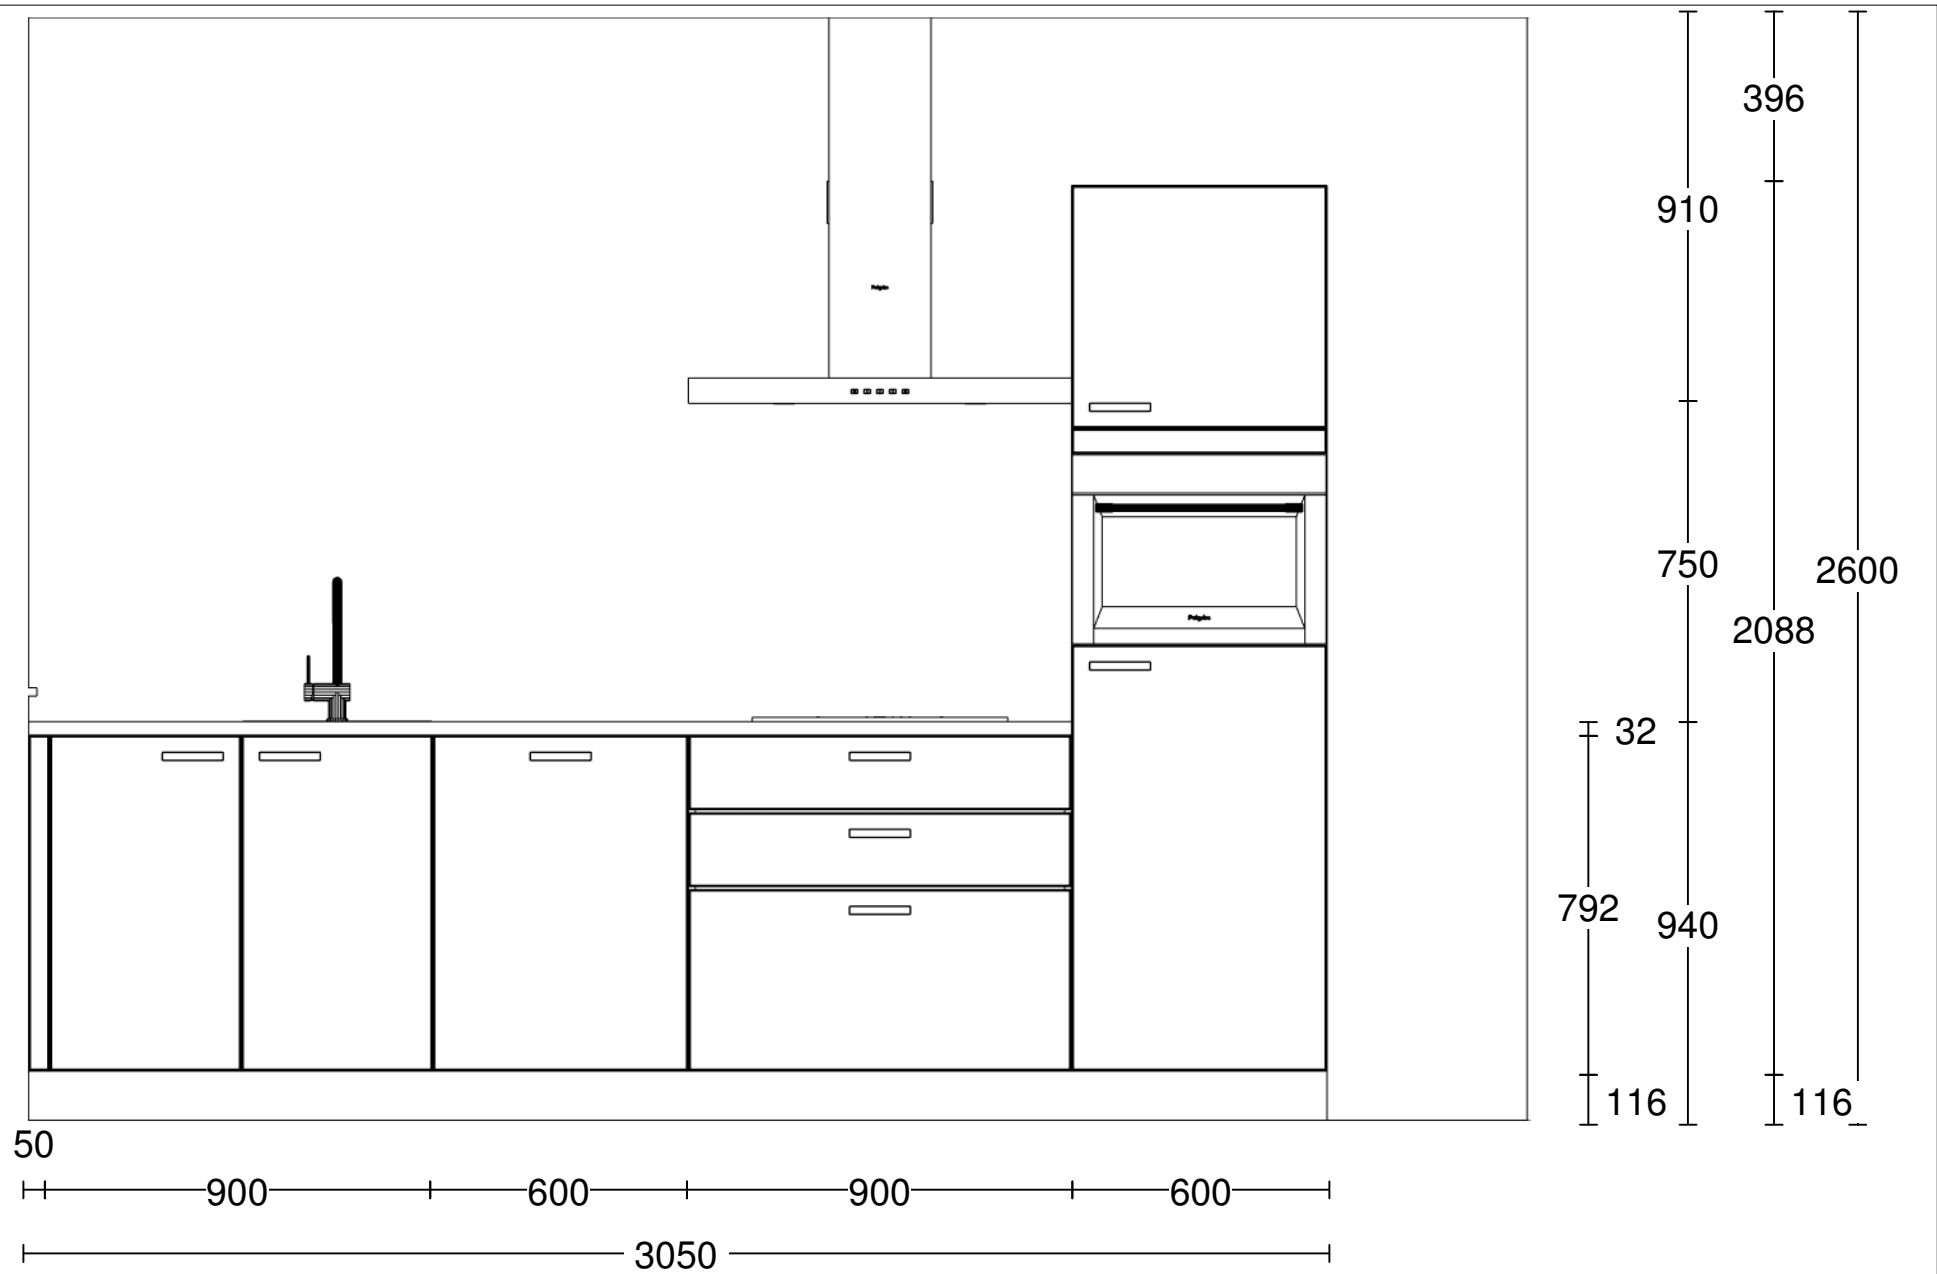

DEZE TEKENING IS NIET BINDEND

Client: AM
Ontwerp: Koningskwartier Fase 1B - Blok 20 - bwnr 58-59-61-63
Verkoper: Asto Keukens Rotterdam
Datum: 26/04/23

Merk: Nobilia v. 237
Model: Laser
Greep: Damast wit
Schaal: Beeldvullend

Kleuren zijn indicatief
en dus niet bindend.