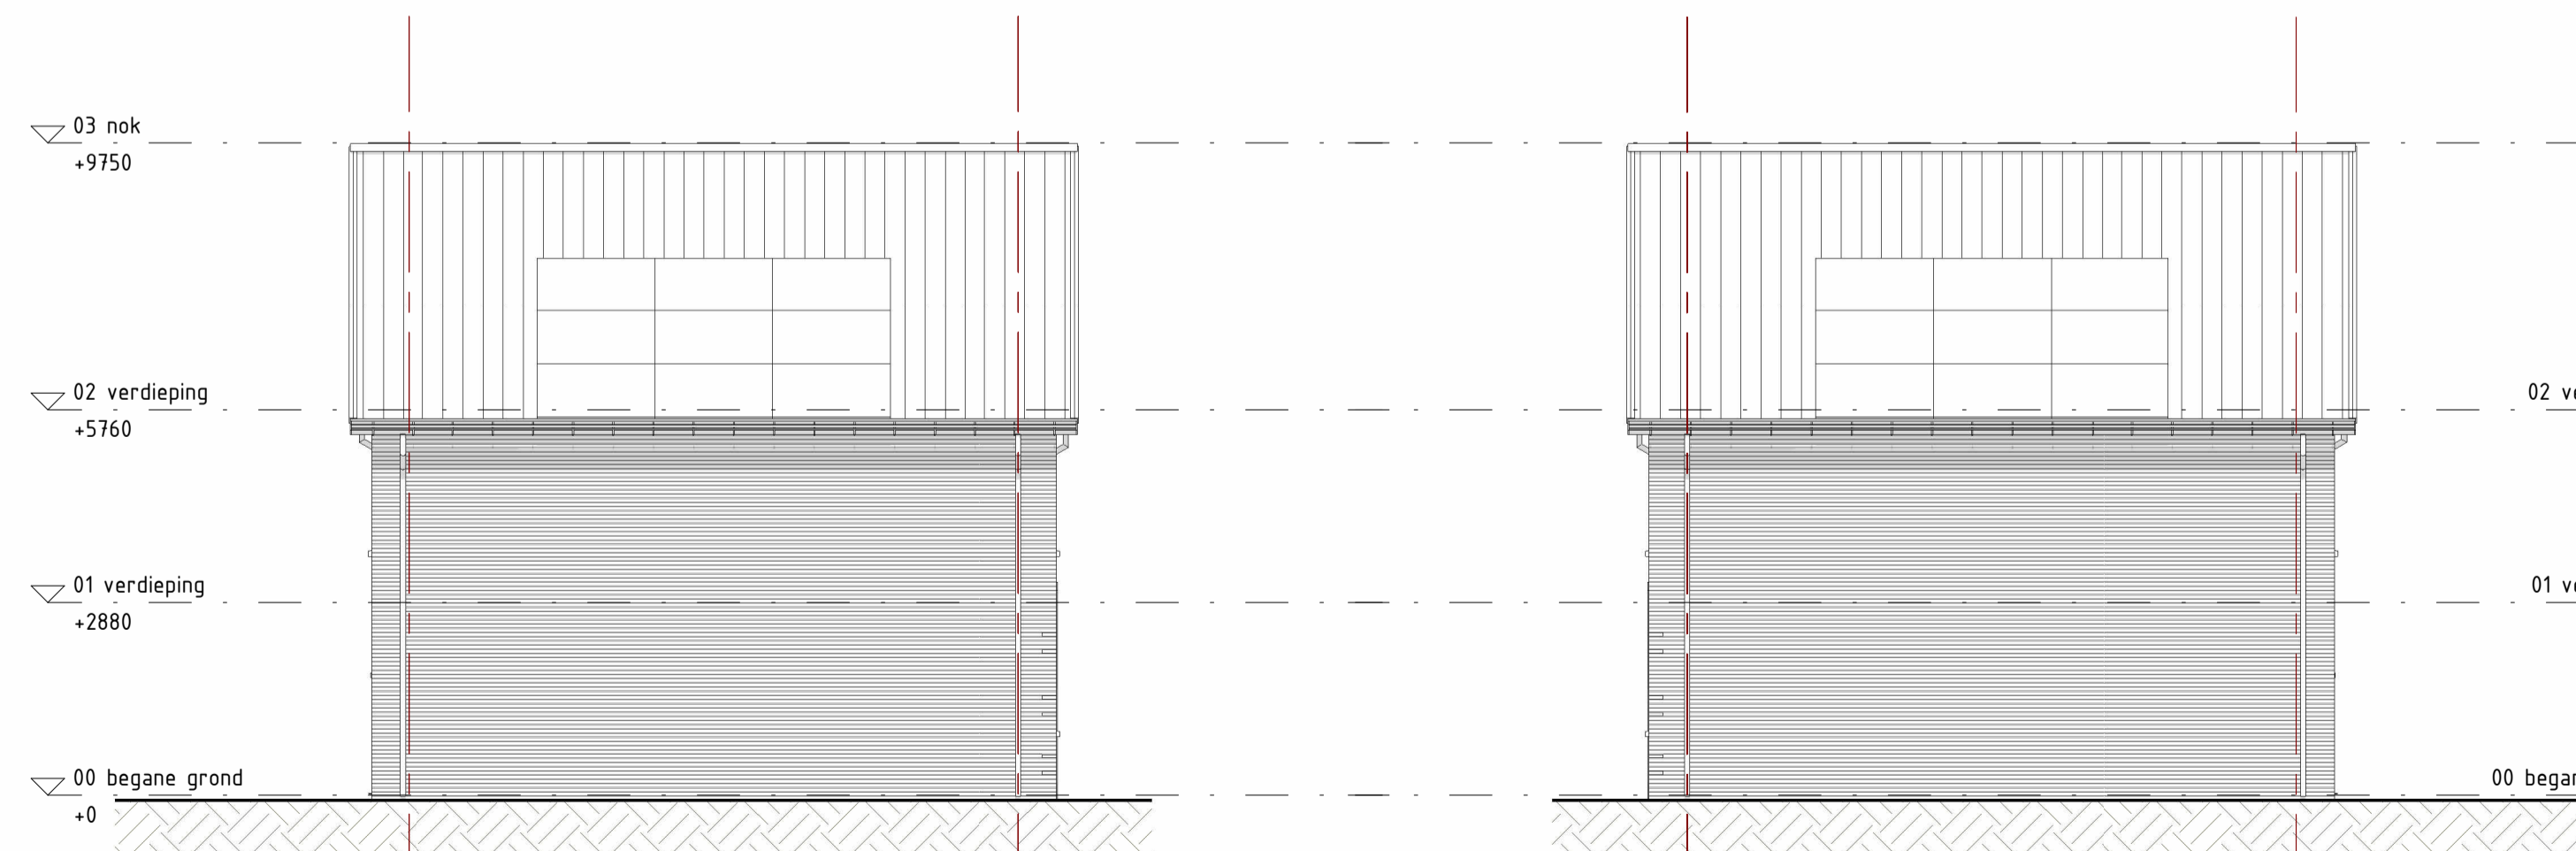

linkergevel
1 : 100

Bouwnummer: 64
Woningtype: Isabella dwarskap
Hoofdsteen - Rossum Bont Gesinterd
Plintsteen - Rossum Bont Gesinterd
Accent steen - Aubergine Bont Gesinterd

rechtgergevel
1 : 100

Bouwnummer: 68
Woningtype: Isabella dwarskap
Hoofdsteen - Rossum Bont Gesinterd
Plintsteen - Rossum Bont Gesinterd
Accent steen - Aubergine Bont Gesinterd