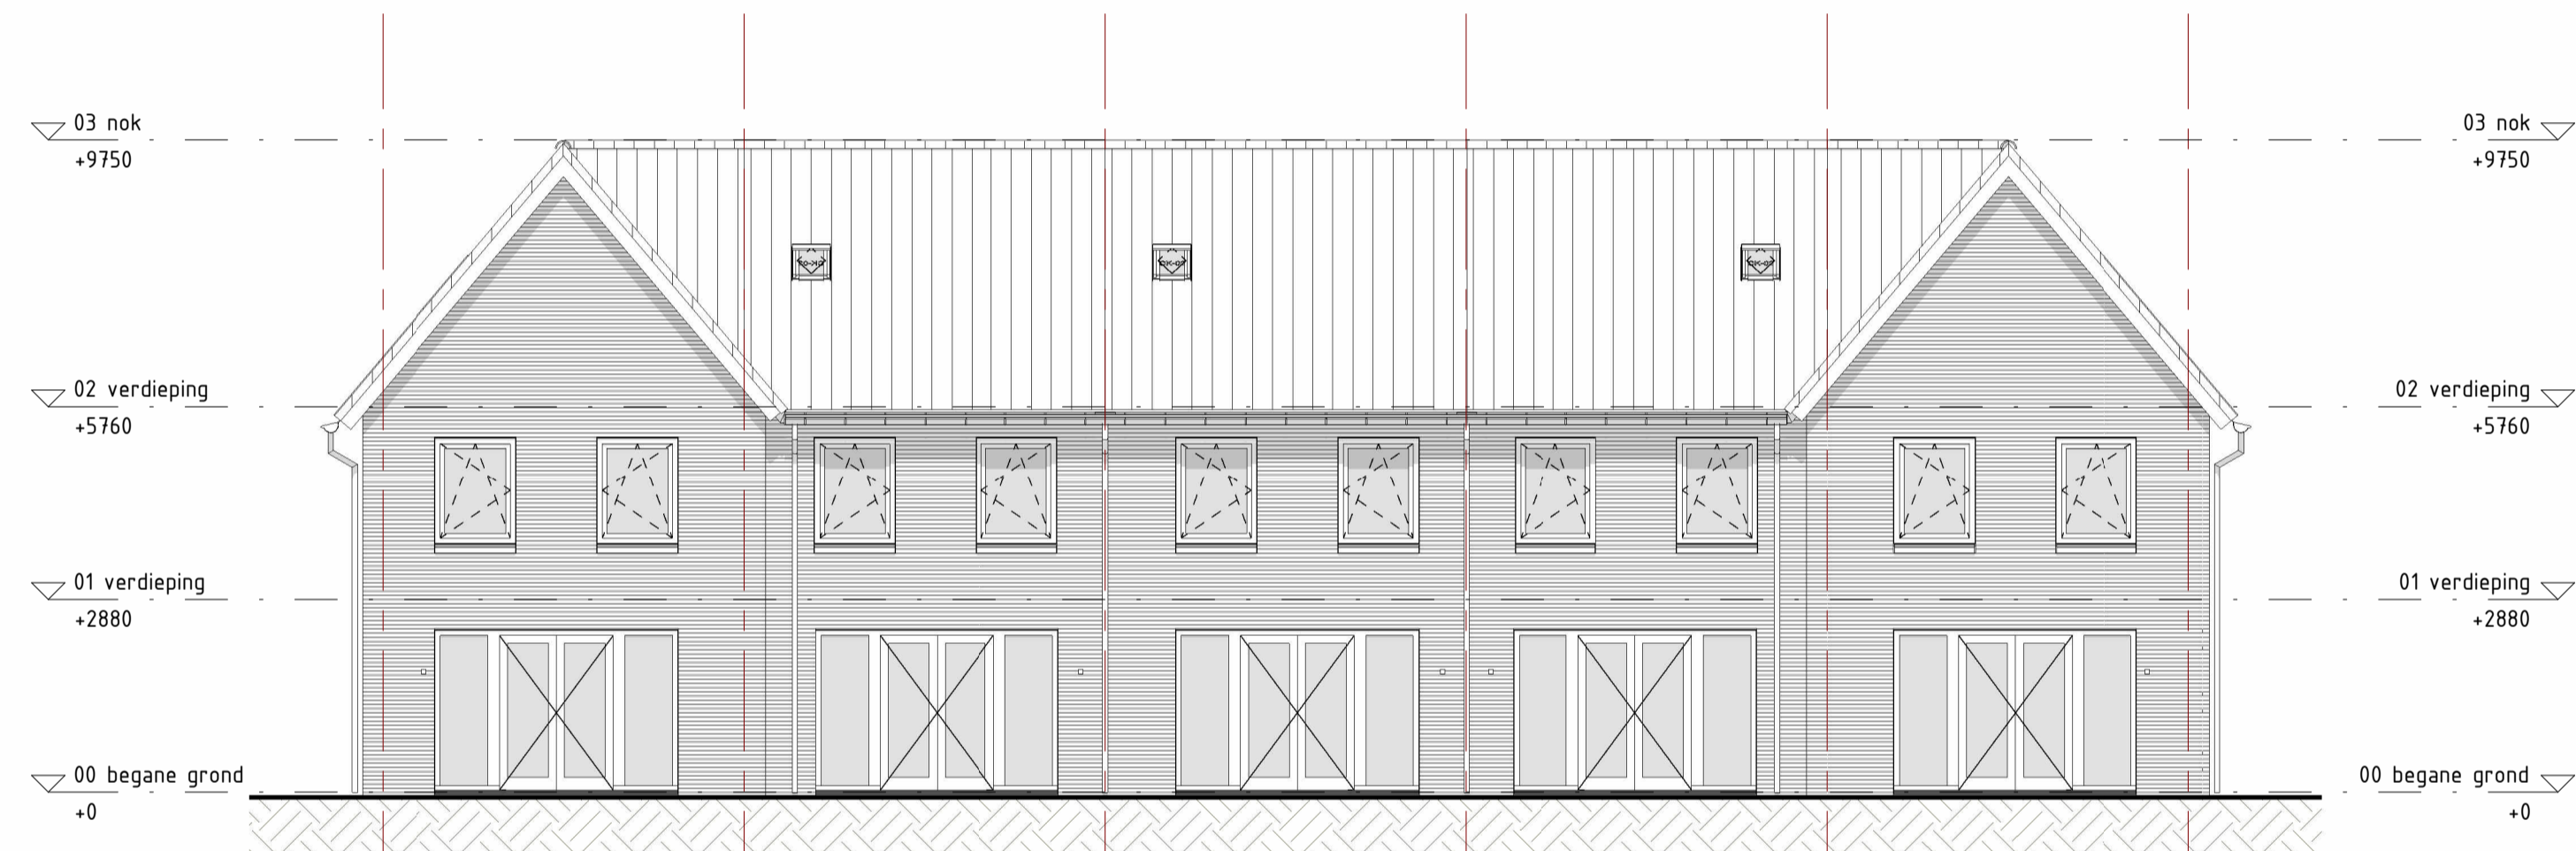

achtergevel
1 : 100

Bouwnummer: 68
Woningtype: Isabella dwarskap
Hoofdsteen - Rossum Bont Gesinterd
Plintsteen - Rossum Bont Gesinterd
Accent steen - Aubergine Bont Gesinterd

Bouwnummer: 67
Woningtype: Isabella
Hoofdsteen - Rossum Bont Gesinterd
Plintsteen - Rossum Bont Gesinterd
Accent steen - Aubergine Bont Gesinterd

Bouwnummer: 66
Woningtype: Isabella
Hoofdsteen - Rossum Bont Gesinterd
Plintsteen - Rossum Bont Gesinterd
Accent steen - Aubergine Bont Gesinterd

Bouwnummer: 65
Woningtype: Isabella
Hoofdsteen - Rossum Bont Gesinterd
Plintsteen - Rossum Bont Gesinterd
Accent steen - Aubergine Bont Gesinterd

Bouwnummer: 64
Woningtype: Isabella dwarskap
Hoofdsteen - Rossum Bont Gesinterd
Plintsteen - Rossum Bont Gesinterd
Accent steen - Aubergine Bont Gesinterd