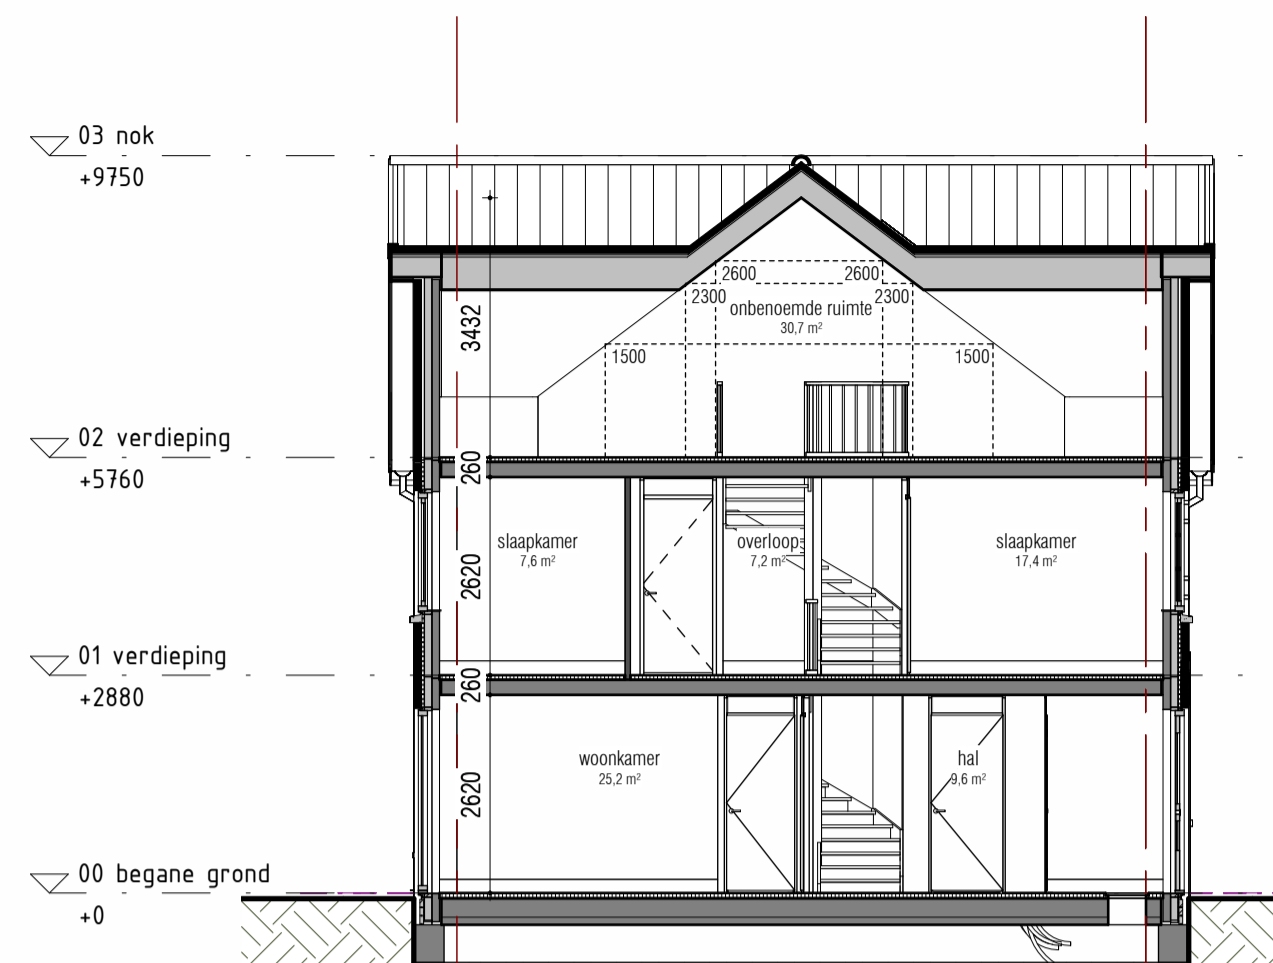

doorsnede B-12
1 : 100

doorsnede A-12
1 : 100