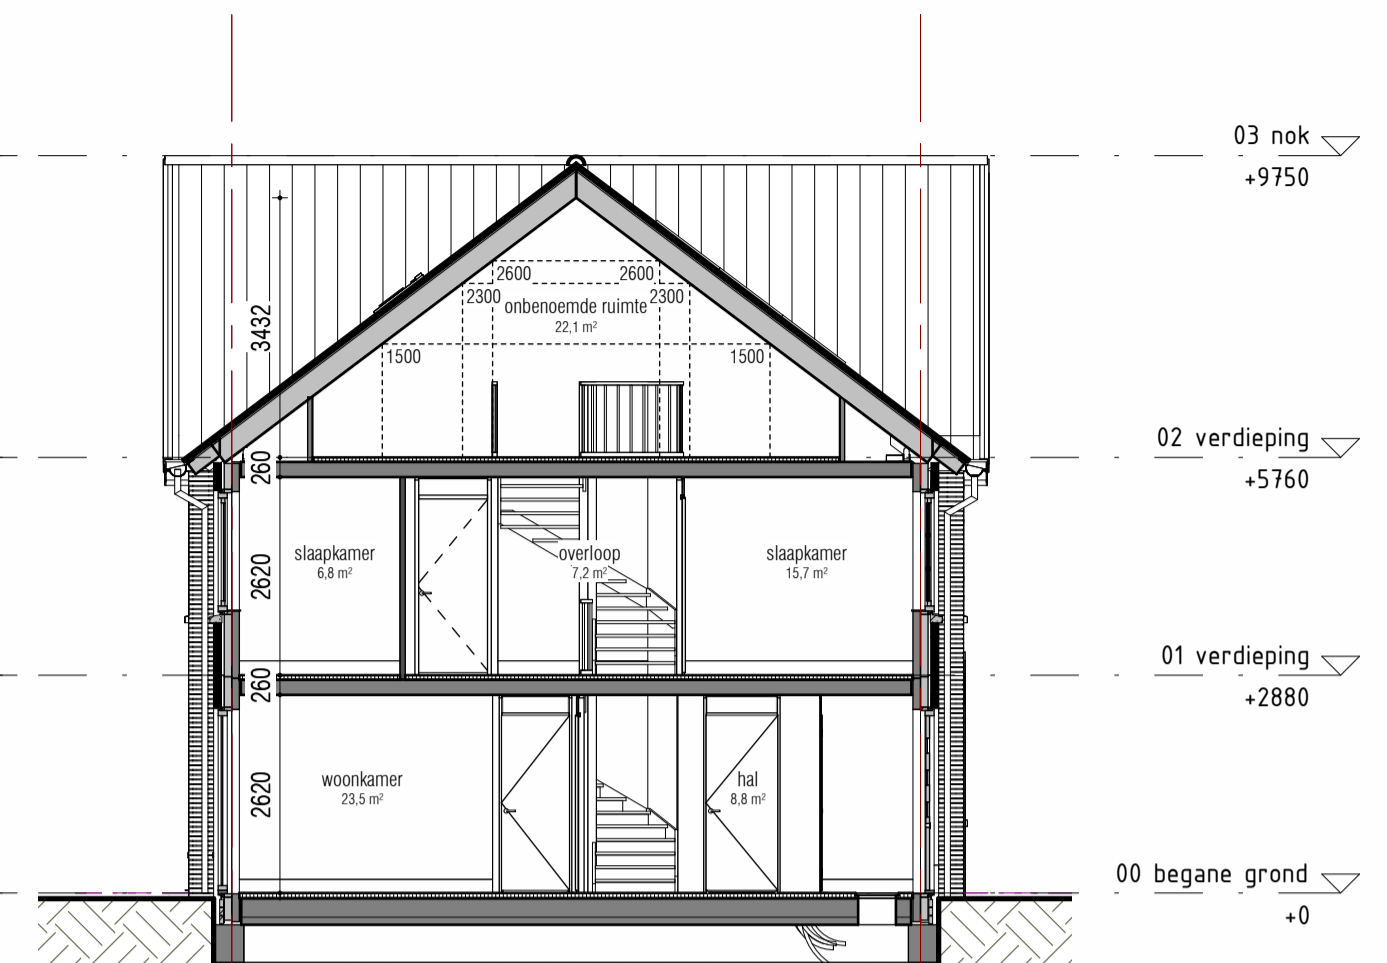

doorsnede B-12
1 : 100