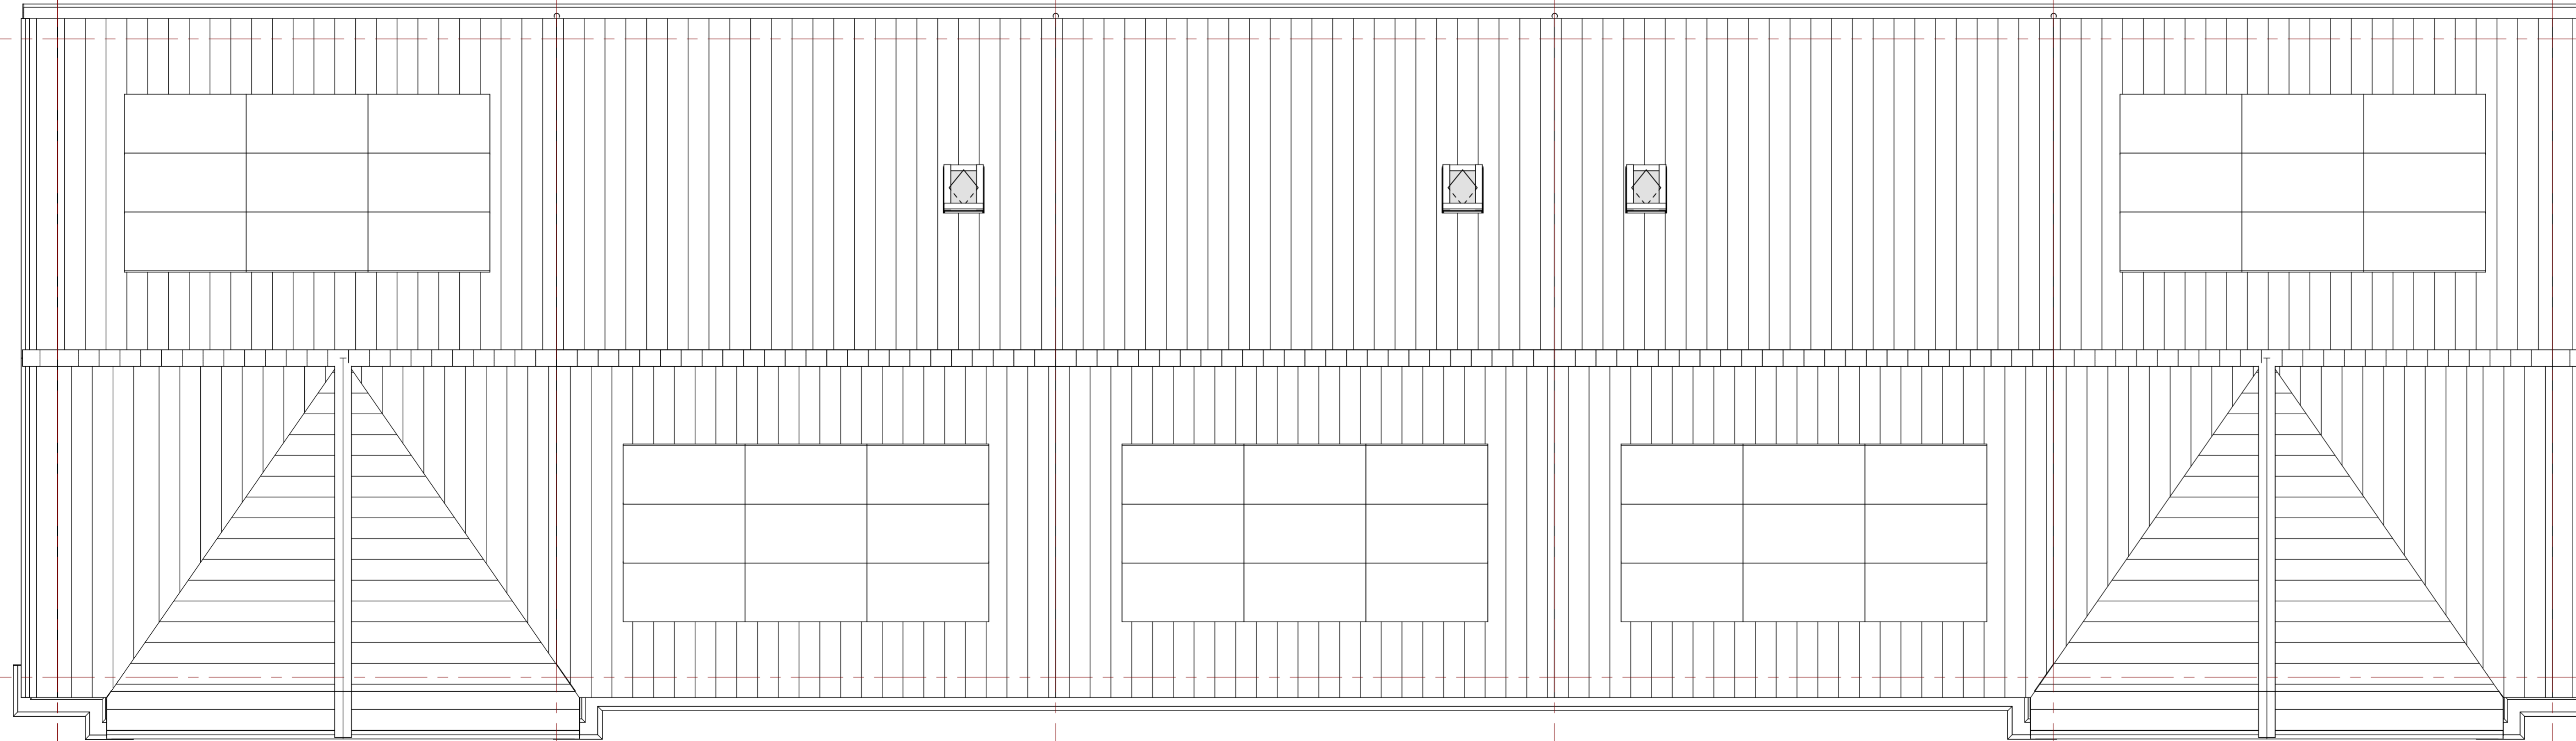

dakaanzicht
1 : 50