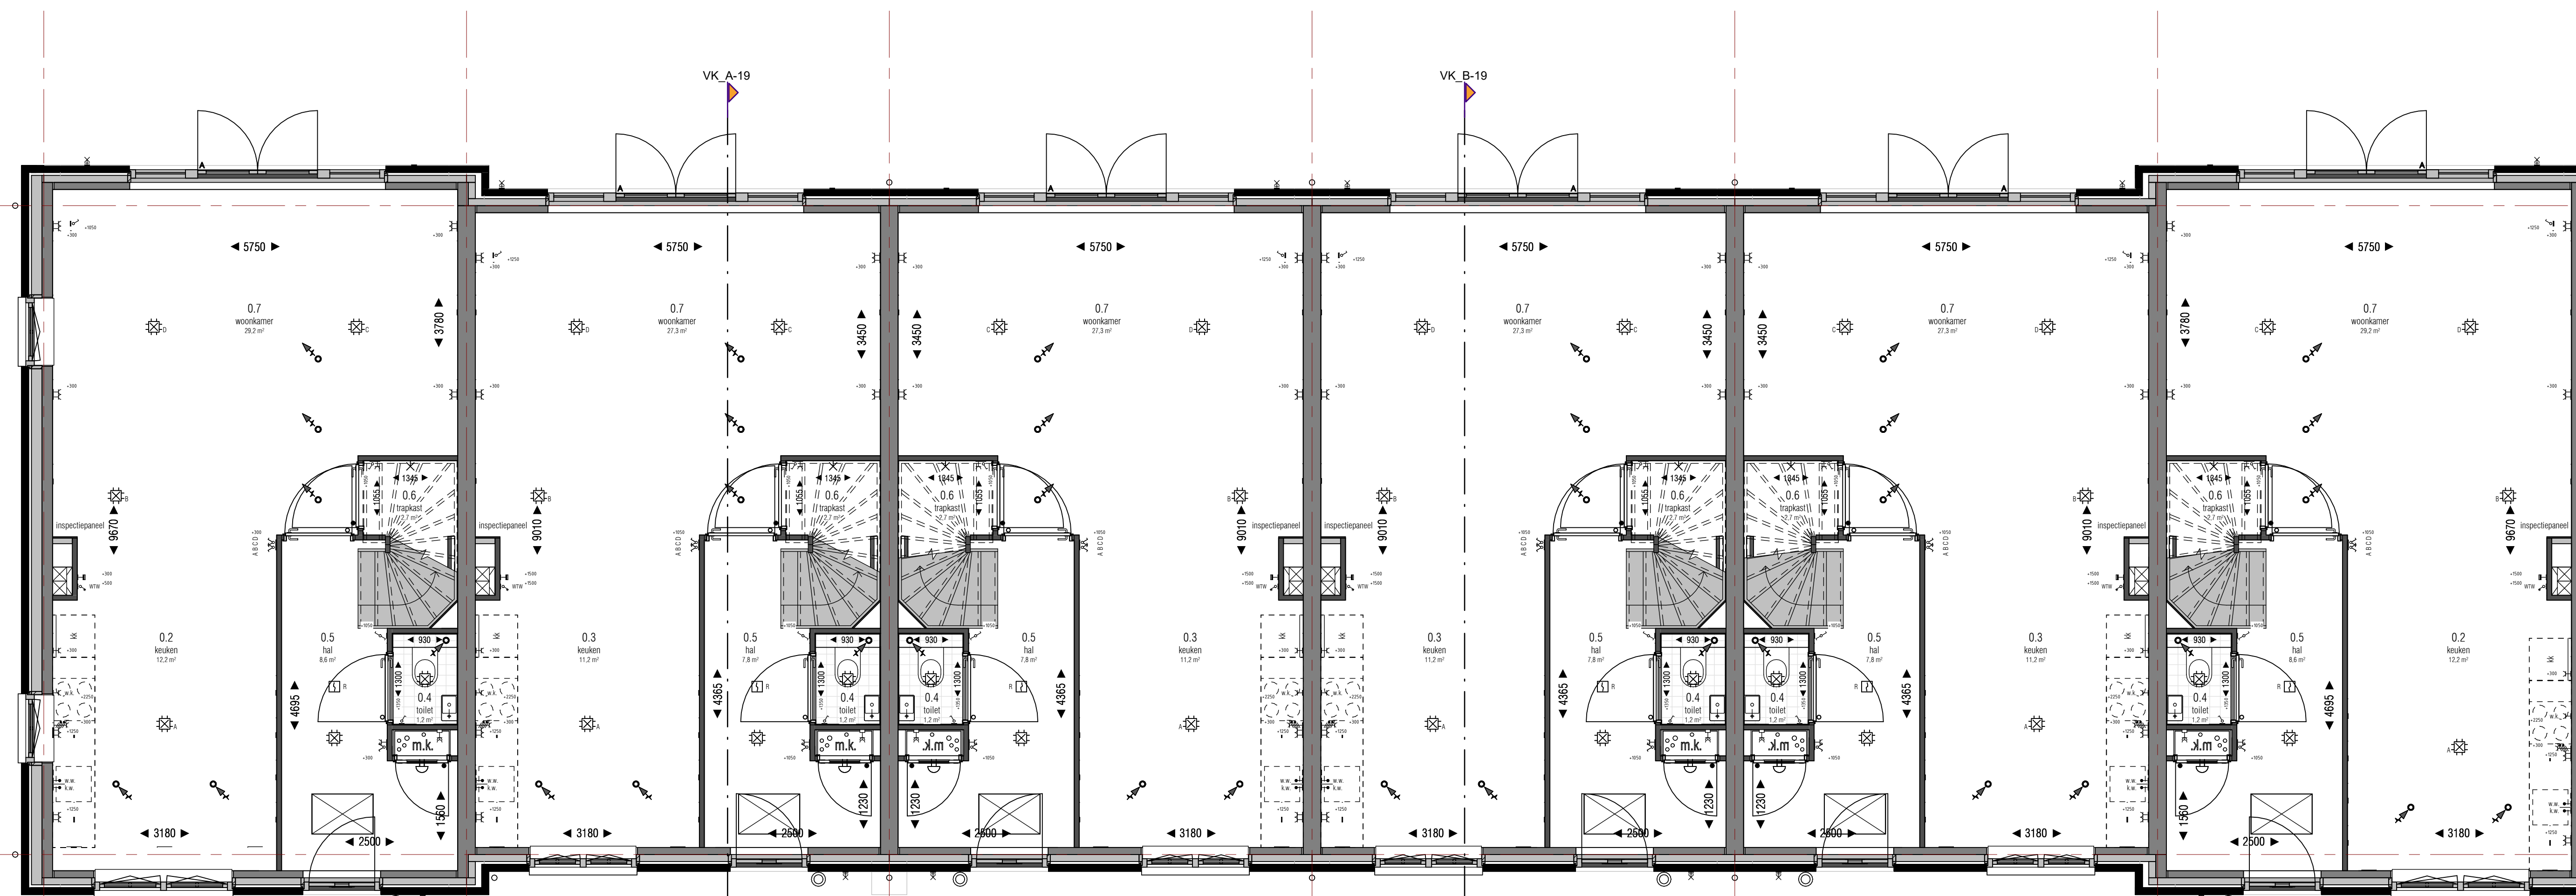

begane grond
1 : 50

Bouwnummer: 98
Woningtype: Letizia dwarskap

Bouwnummer: 99
Woningtype: Letizia

Bouwnummer: 100
Woningtype: Letizia

Bouwnummer: 101
Woningtype: Letizia

Bouwnummer: 102
Woningtype: Letizia

Bouwnummer: 103
Woningtype: Letizia dwarskap

1e verdieping
1 : 50