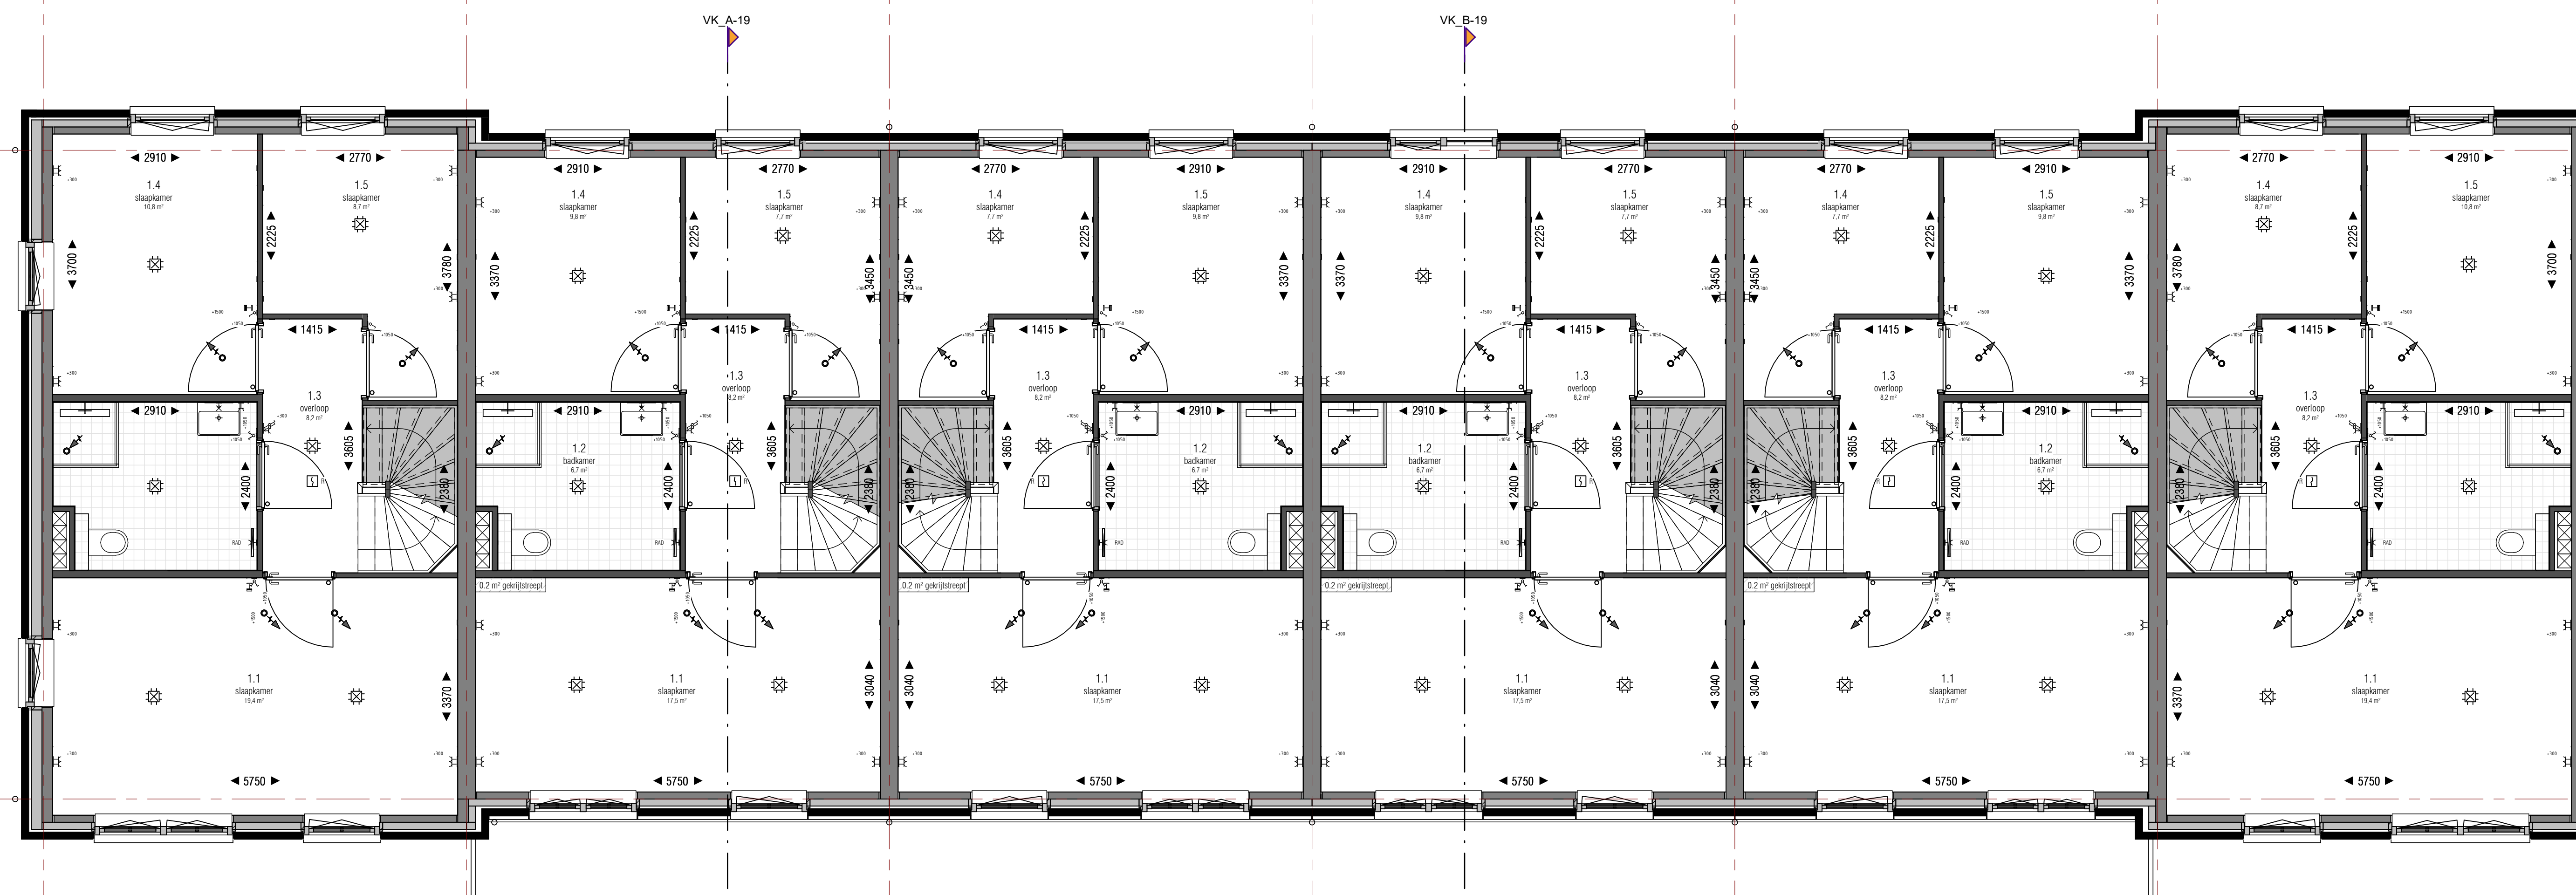

Bouwnummer: 98
Woningtype: Letizia dwarskap

Bouwnummer: 99
Woningtype: Letizia

Bouwnummer: 100
Woningtype: Letizia

Bouwnummer: 101
Woningtype: Letizia

Bouwnummer: 102
Woningtype: Letizia

Bouwnummer: 103
Woningtype: Letizia dwarskap