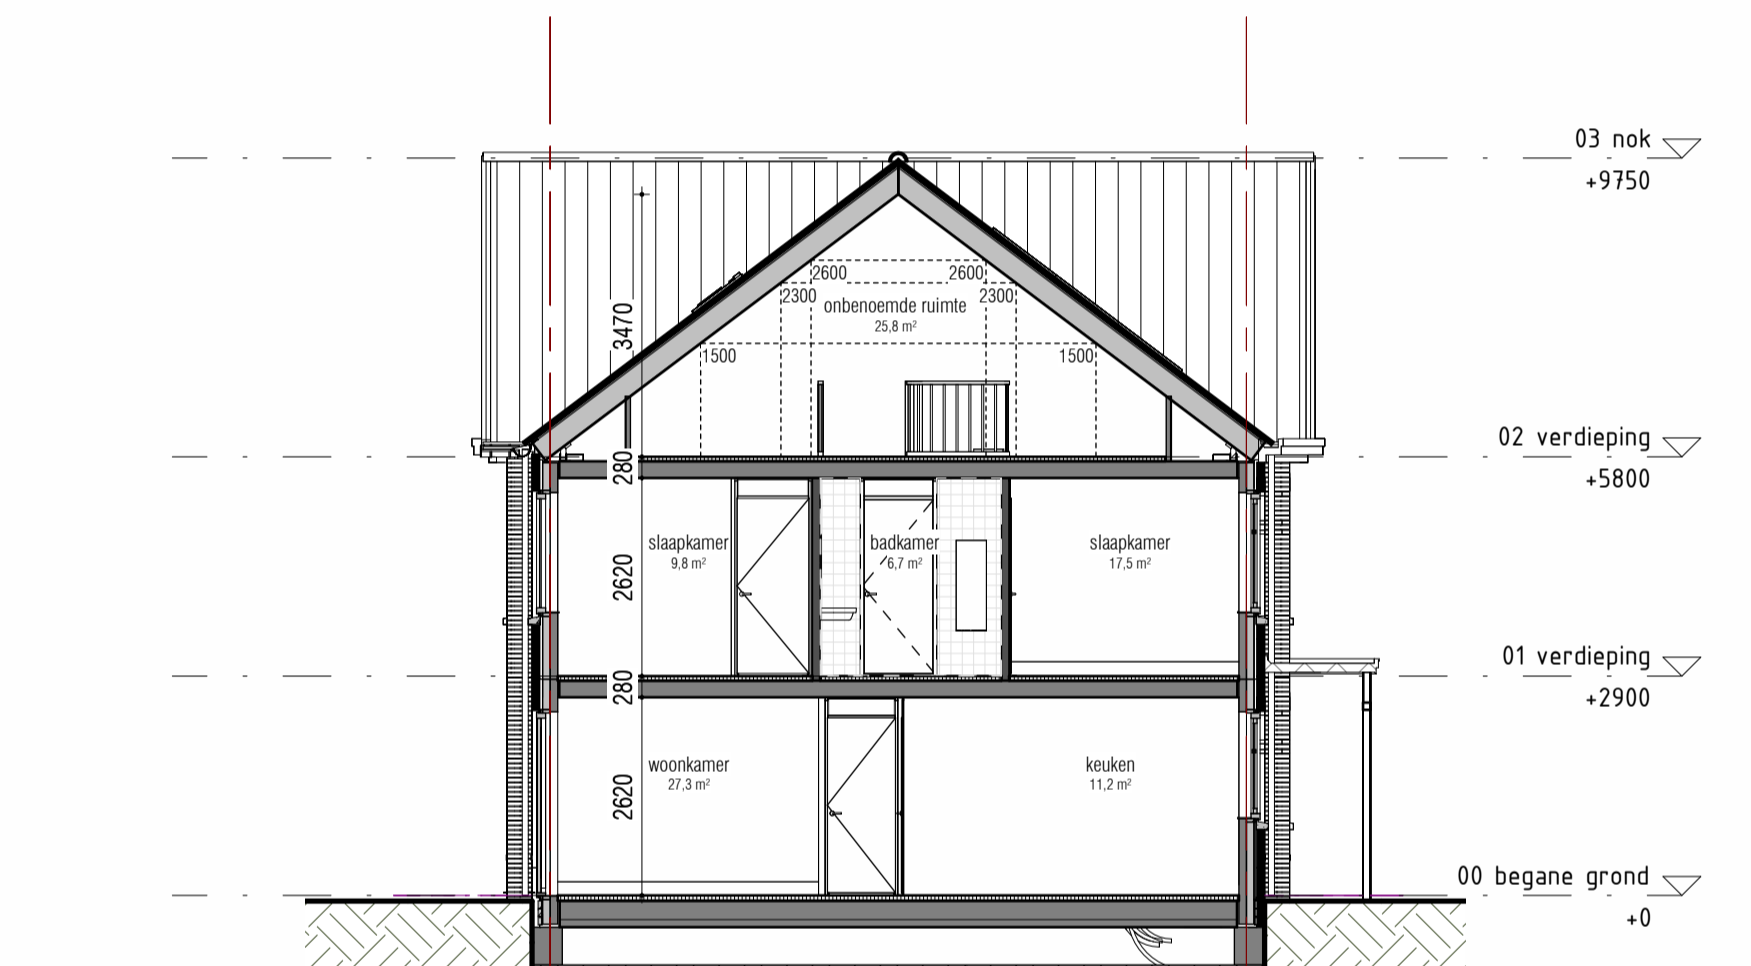

doorsnede B-19
1 : 100