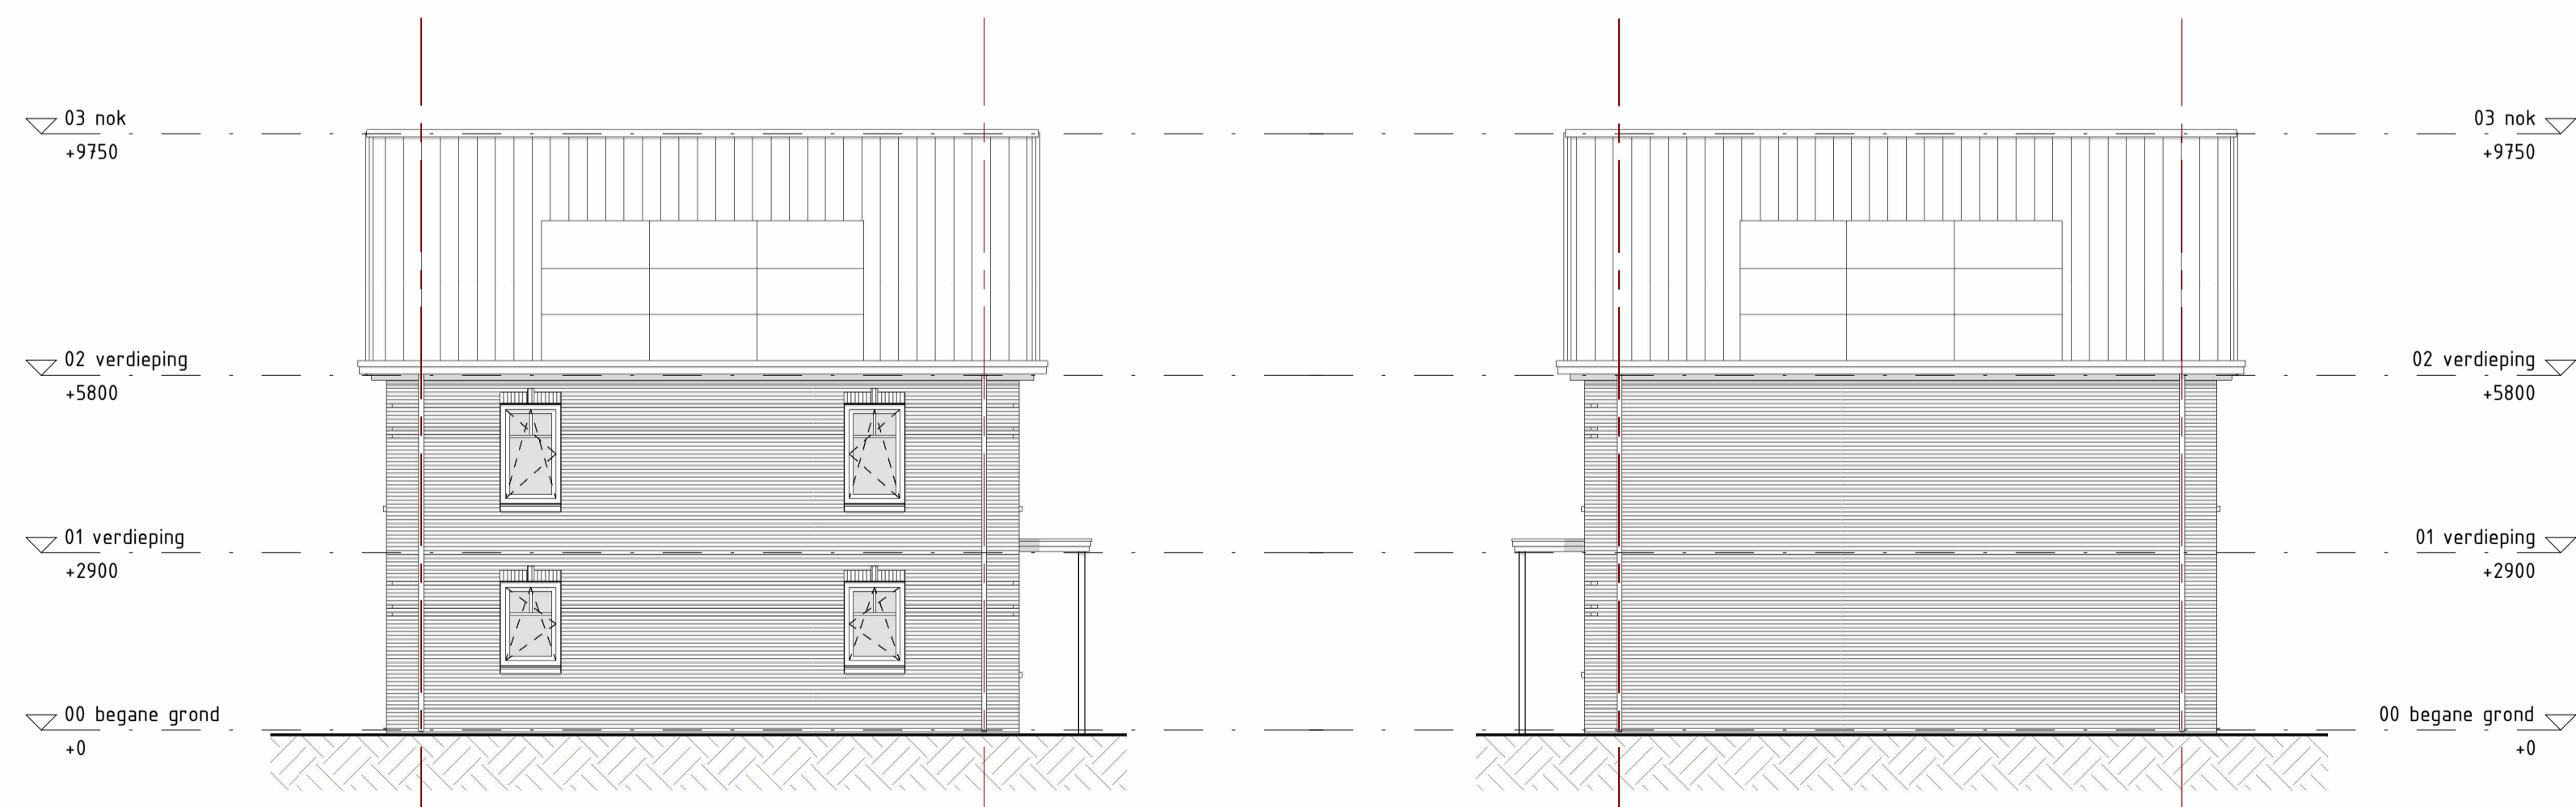

linkergevel
1 : 100

Bouwnummer: 98
Woningtype: Letizia dwarskap
Hoofdsteen - Alens Bont Gesinterd
Plintsteen - Aubergine Bont Gesinterd
Accent steen - Aubergine Bont Gesinterd

rechtergevel
1 : 100

Bouwnummer: 103
Woningtype: Letizia dwarskap
Hoofdsteen - Alens Bont Gesinterd
Plintsteen - Aubergine Bont Gesinterd
Accent steen - Aubergine Bont Gesinterd