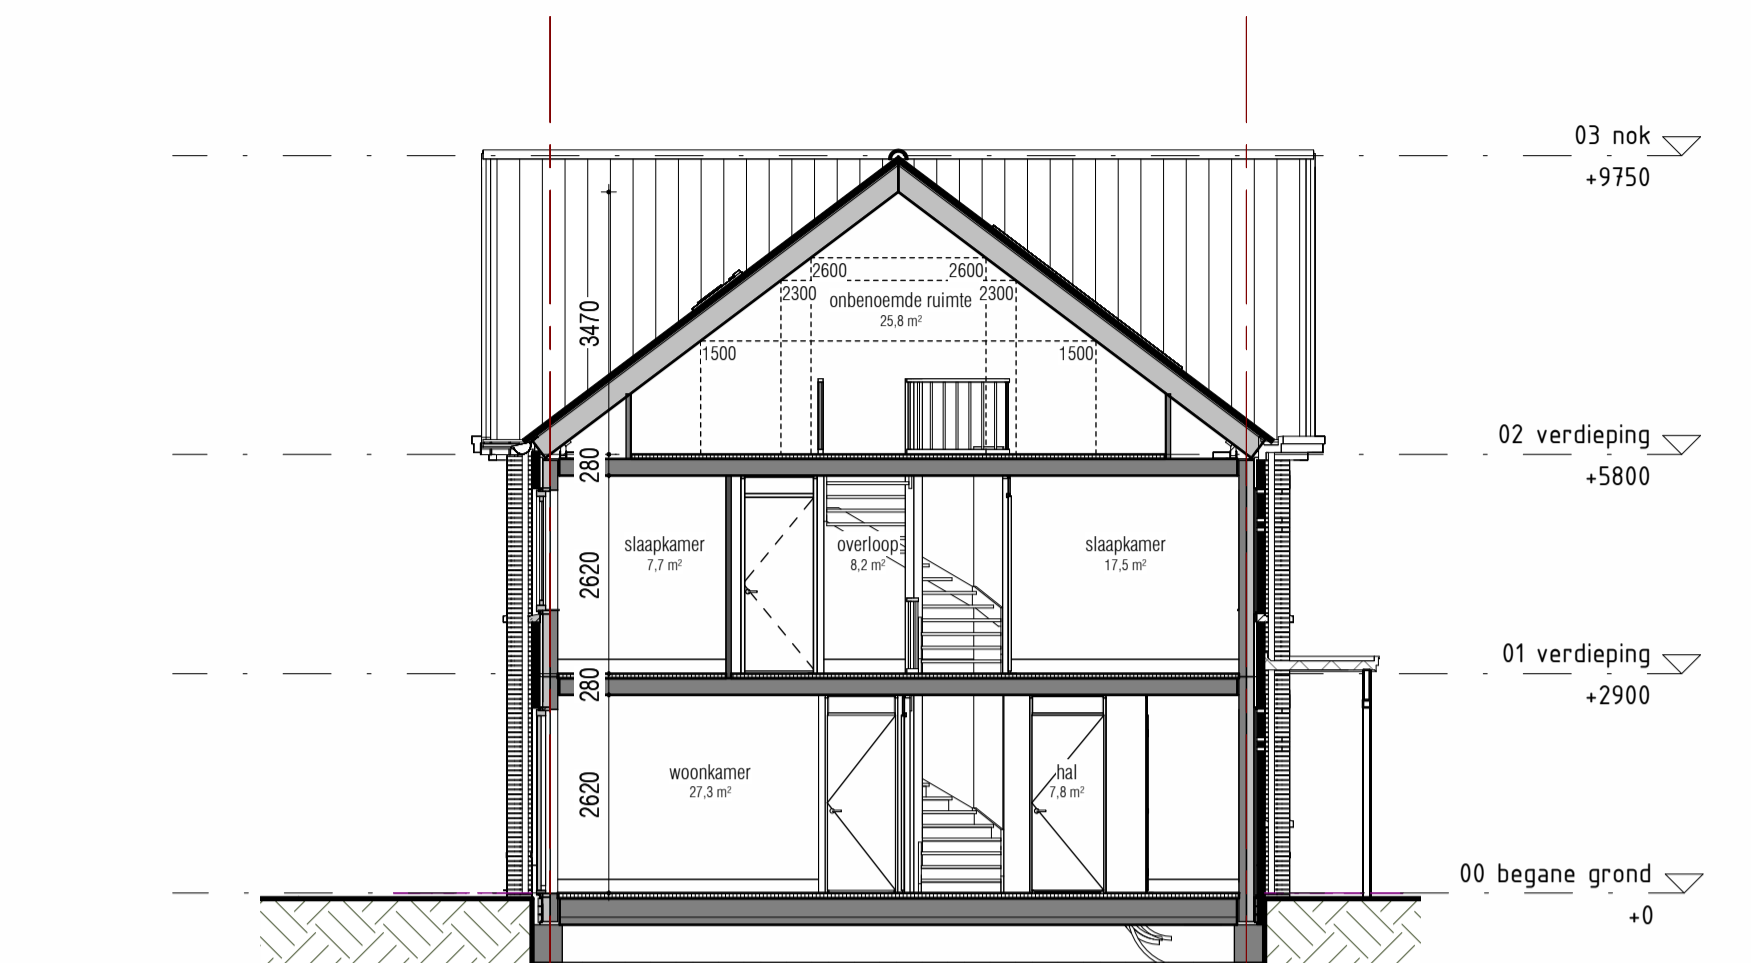

doorsnede A-19
1 : 100