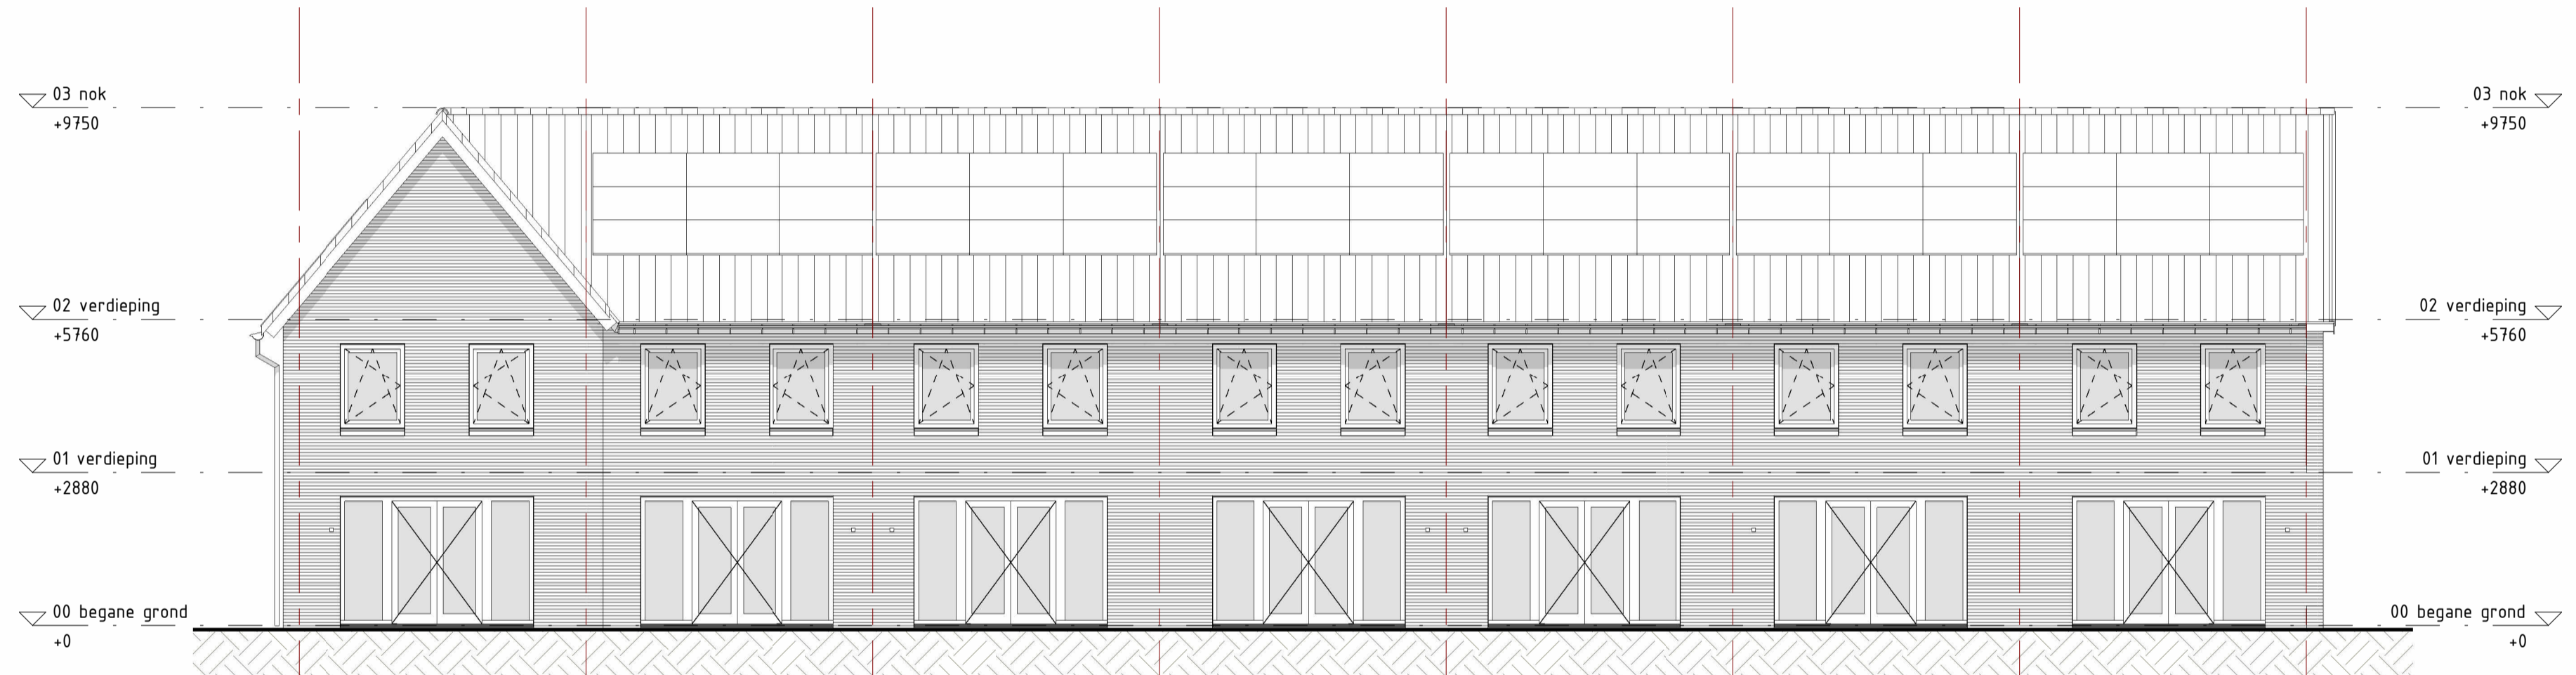

achtergevel
1 : 100

Bouwnummer: 69
Woningtype: Isabella dwarskap
Hoofdsteen - Rossum Bont Gesinterd
Plintsteen - Rossum Bont Gesinterd
Accent steen - Aubergine Bont Gesinterd

Bouwnummer: 70
Woningtype: Isabella
Hoofdsteen - Rossum Bont Gesinterd
Plintsteen - Rossum Bont Gesinterd
Accent steen - Aubergine Bont Gesinterd

Bouwnummer: 71
Woningtype: Isabella
Hoofdsteen - Rossum Bont Gesinterd
Plintsteen - Rossum Bont Gesinterd
Accent steen - Aubergine Bont Gesinterd

Bouwnummer: 72
Woningtype: Isabella
Hoofdsteen - Rossum Bont Gesinterd
Plintsteen - Rossum Bont Gesinterd
Accent steen - Aubergine Bont Gesinterd

Bouwnummer: 73
Woningtype: Isabella
Hoofdsteen - Rossum Bont Gesinterd
Plintsteen - Rossum Bont Gesinterd
Accent steen - Aubergine Bont Gesinterd

Bouwnummer: 74
Woningtype: Isabella
Hoofdsteen - Rossum Bont Gesinterd
Plintsteen - Rossum Bont Gesinterd
Accent steen - Aubergine Bont Gesinterd

Bouwnummer: 75
Woningtype: Isabella
Hoofdsteen - Rossum Bont Gesinterd
Plintsteen - Rossum Bont Gesinterd
Accent steen - Aubergine Bont Gesinterd