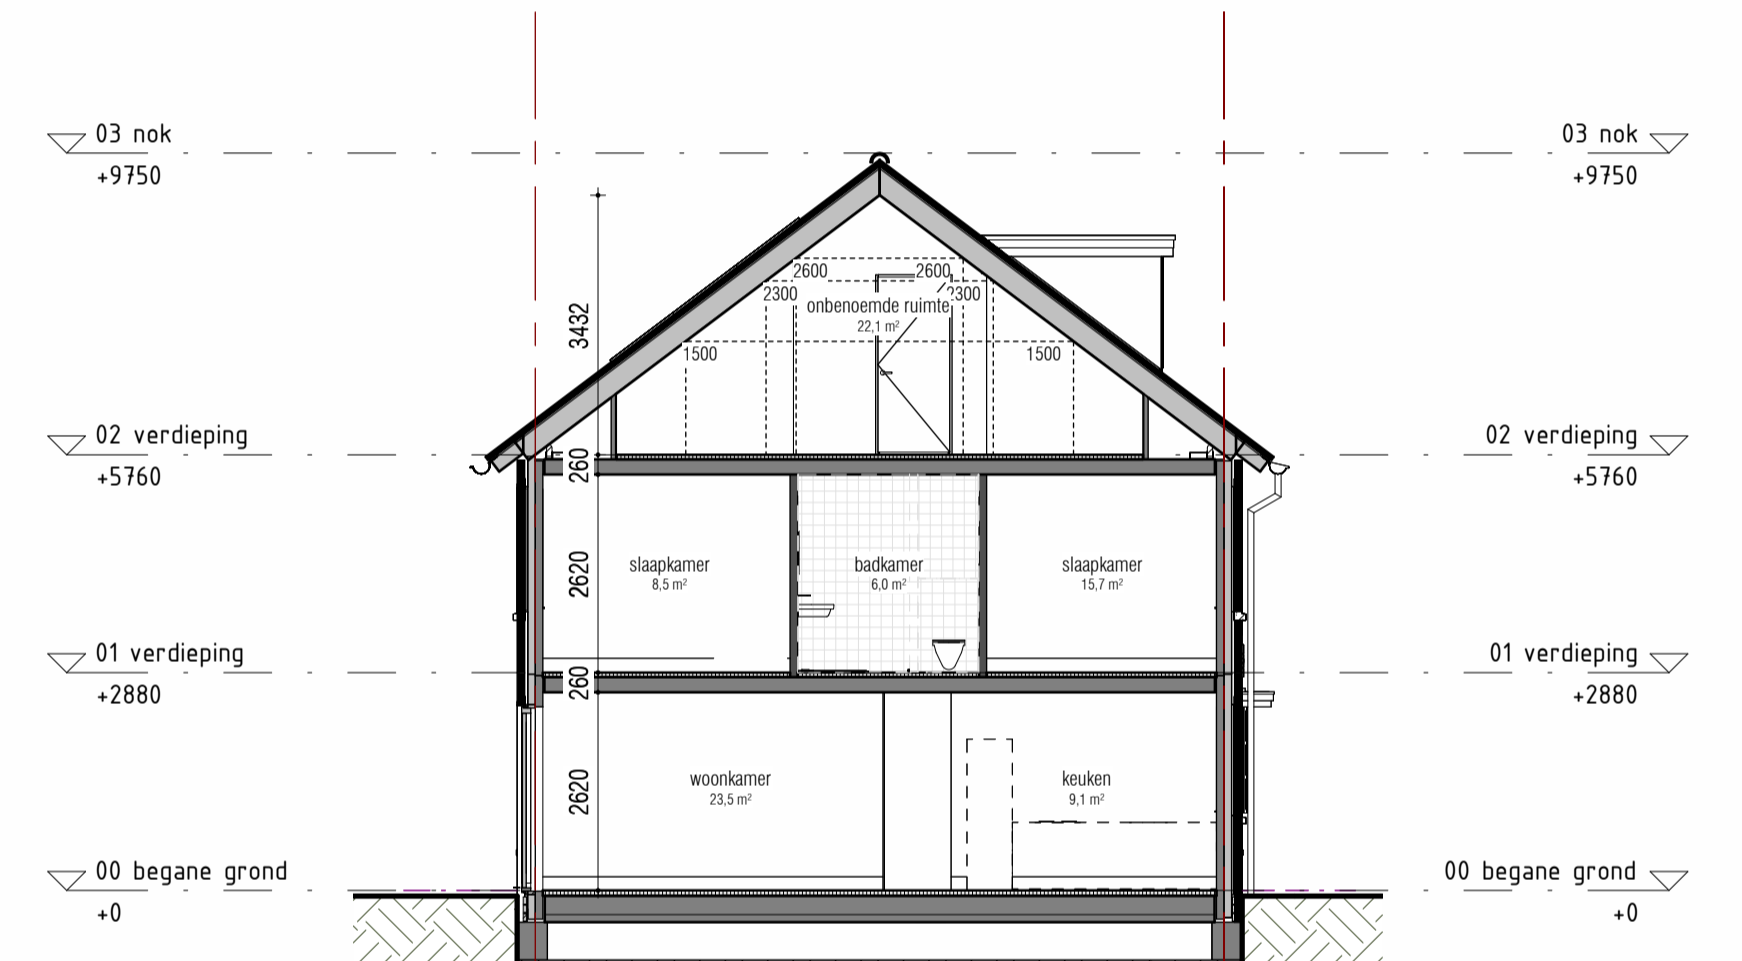

doorsnede B-13
1 : 100