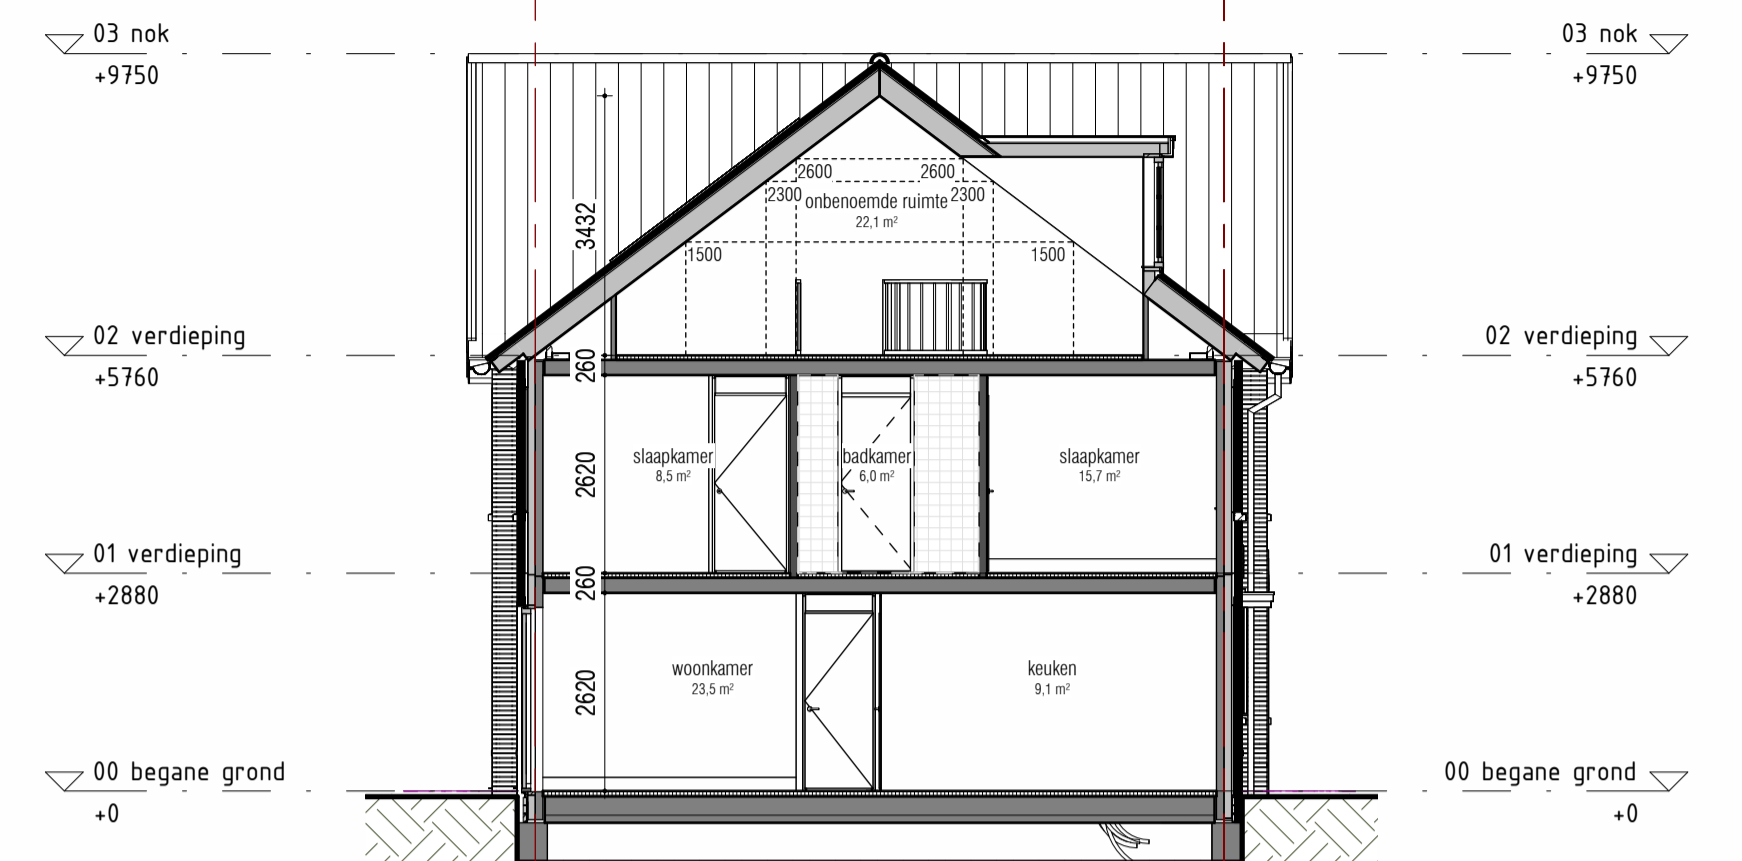

doorsnede A-13
1 : 100