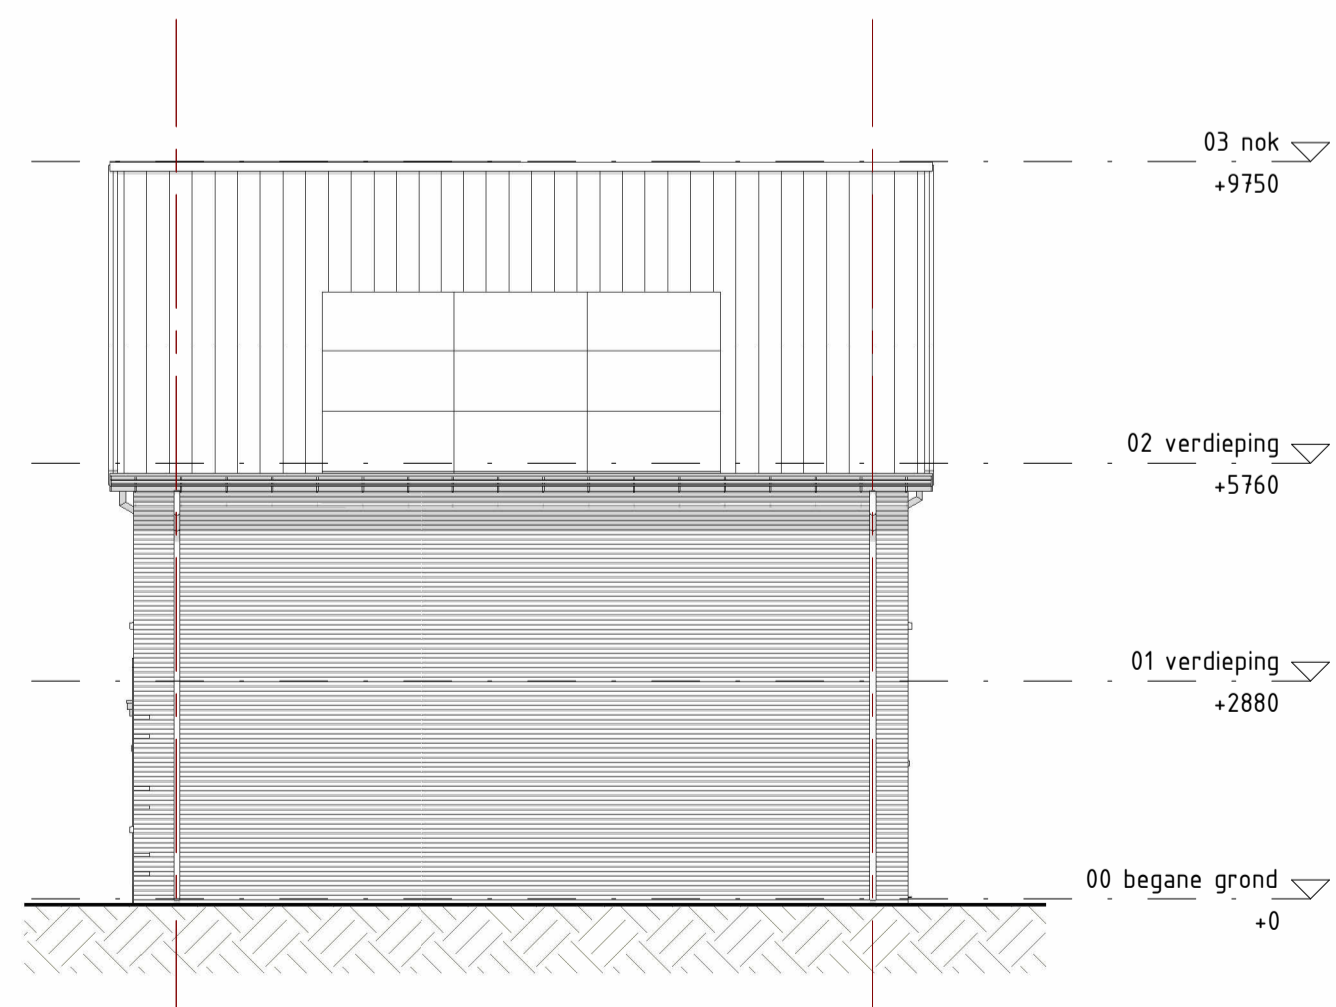

rechtgergevel
1 : 100

Bouwnummer: 75
Woningtype: Isabella dwarskap
Hoofdsteen - Rossum Bont Gesinterd
Plintsteen - Rossum Bont Gesinterd
Accent steen - Alens Bont Gesinterd