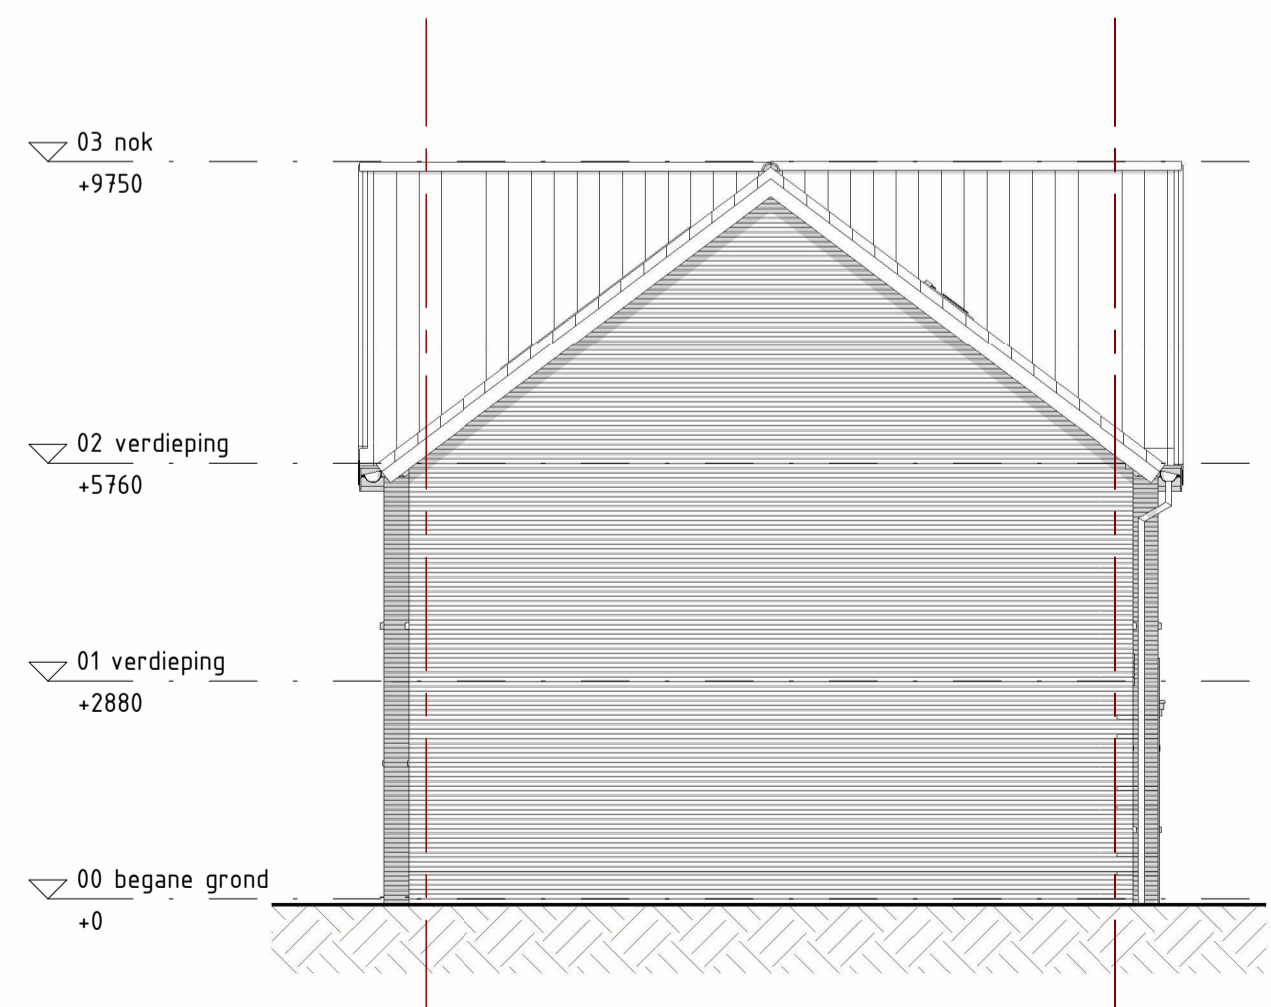

linkergevel
1 : 100